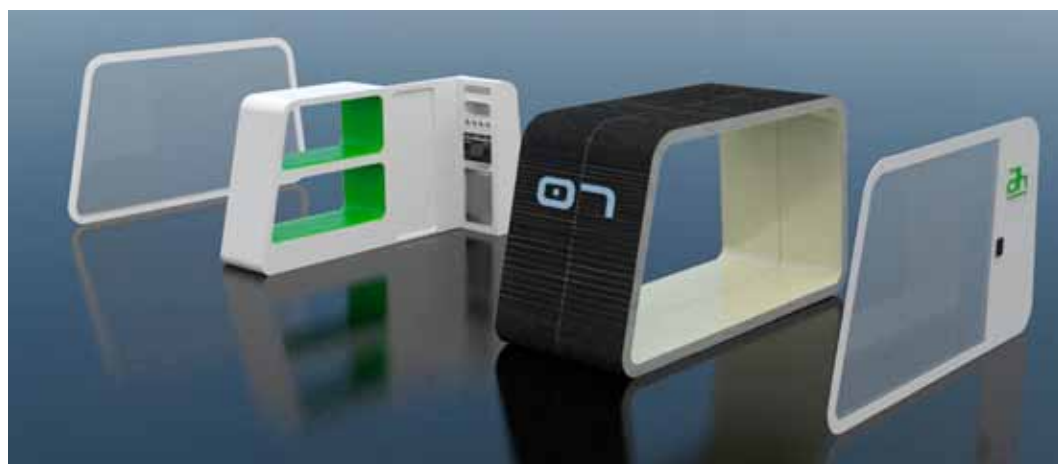

assolutamente innovativo e sorprendente. Firmato dal designer Marco Baxadonne, Fuente unisce un design estremamente originale a una grande praticità d'uso, coniugando, nella migliore tradizione di Mamoli, ricerca stilistica d'avanguardia e maneggevolezza, flessibilità e funzionalità. In questo caso, l'immagine è insieme estremamente contemporanea e rassicurante, perché pur nell'originalità delle linee riporta