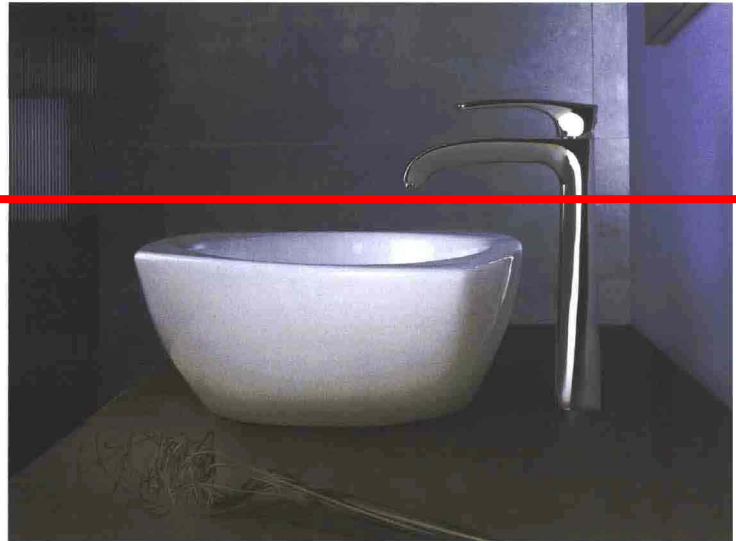

Un programma doccia da spa

Fantini

Un ambiente doccia accessorato e confortevole, realizzato con elementi del programma doccia Fantini: protagonista è il nuovo soffione doccia a parete, con diametro importante (cm 36), dotato di ugelli anticalcare e che prevede la fuoriuscita d'acqua a pioggia che avvolge la persona. I sei getti laterali, quadrati, predisposti nelle pareti della nicchia, completano l'effetto benefico, con piccole e gradevoli carezze d'acqua su tutto il corpo. Per il funzionamento è stato scelto un miscelatore termostatico doccia incasso a tre uscite modello Dolce.

AB Aprile 2010

098317

Rubinetti

Esile, astratto,
leggero... è Ortigia

Mamoli

Rubinetti disegnato da Fabrizio Batoni, un prodotto capace di esprimere il forte legame tra estetica contemporanea e funzionalità. Esile, astratto, leggero, vuole stabilire un rapporto emozionale con gli utilizzatori, trasmettendo suggestioni di antichi ambienti romantici. Il design non segue una forma a priori, ma permette alle diverse parti di dialogare tra loro, realizzando così una forma agile, evocatrice, nella propria sensibilità contemporanea, di una tradizione ancora tutta da reinventare.

Paini

Elegante femminilità
di Lady

Nuova serie di rubinetteria che contiene gli stessi principi di eleganza e design che Paini da sempre ha portato nel settore. Lady ha caratteristiche estetiche innovative, è proposta in cromato, oro, acciaio, grigio, nero opaco e bianco opaco, finiture di pregio che arricchiranno il piacere di utilizzarlo.