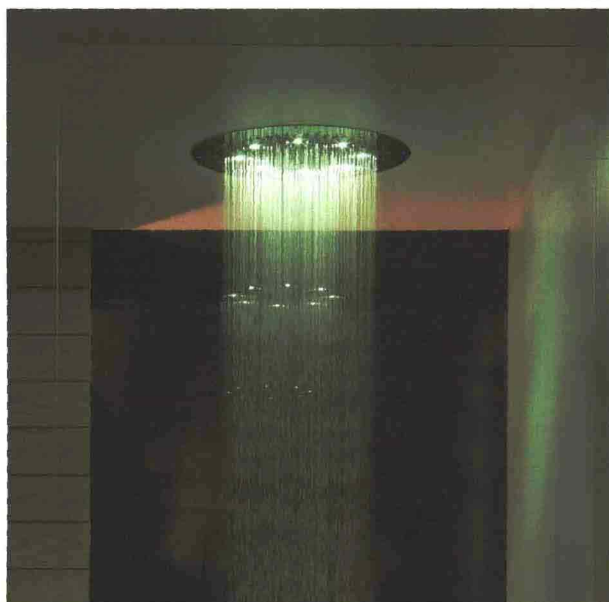

Linea Citterio ed
è top di gamma

Axor

Axor presenta la collezione disegnata da Antonio Citterio per l'ambiente bagno di lusso. Una linea nata nel 2003 e oggi attualizzata per rappresentare il top della gamma. La collezione prevede un nuovo miscelatore monocomando lavabo dalla linea superclassica, allungato e alto (251 mm), ad arco, con una leva di miscelazione joystick a lato del corpo del miscelatore. La bocca è dotata di rompigetto orientabile, per regolare l'angolo di caduta in base alle dimensioni del lavabo. Il miscelatore è caratterizzato, inoltre, dal sistema Ecosmart che limita la portata a 5 l/m aumentando al contempo il volume dell'erogazione.

Bossini

Dream-Oki-Flat
la cromoterapia
in sette colori

Nuova linea di soffioni ultra piatti in acciaio inox autopulente di forma fonda, con luci Led Rgb, completi di trasformatore a basso voltaggio, di tastiera di controllo per cromoterapia (sette colori) e di flessibile di alimentazione acqua. La tastiera di comando è a tenuta stagna e può essere quindi collocata sia all'interno sia all'esterno del box doccia. Tutti i soffioni Dream di Bossini sono dotati di un dispositivo di scarico acqua incorporato al centro del diffusore che consente di ridurre al minimo il ristagno dell'acqua all'interno del soffione.

Un programma doccia da spa

Fantini

Un ambiente doccia accessorato e confortevole, realizzato con elementi del programma doccia Fantini: protagonista è il nuovo soffione doccia a parete, con diametro importante (cm 36), dotato di ugelli anticalcare e che prevede la fuoriuscita d'acqua a pioggia che avvolge la persona. I sei getti laterali, quadrati, predisposti nelle pareti della nicchia, completano l'effetto benefico, con piccole e gradevoli carezze d'acqua su tutto il corpo. Per il funzionamento è stato scelto un miscelatore termostatico doccia incasso a tre uscite modello Dolce.