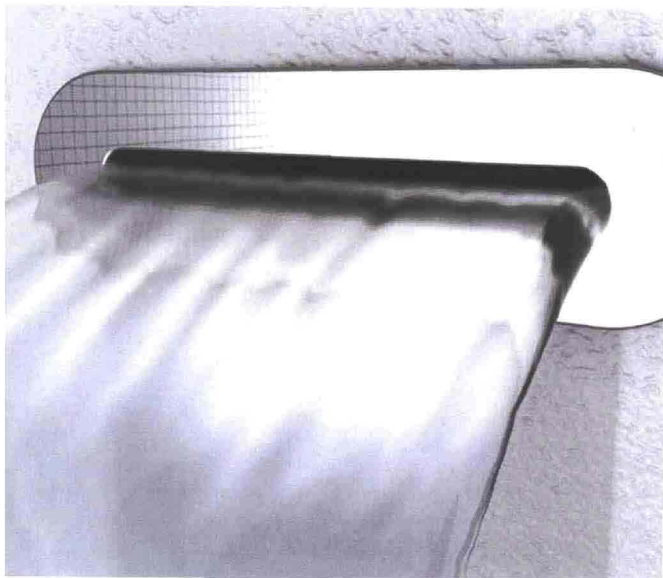

Un programma doccia da spa

Fantini

Un ambiente doccia accessorato e confortevole, realizzato con elementi del programma doccia Fantini: protagonista è il nuovo soffione doccia a parete, con diametro importante (cm 36), dotato di ugelli anticalcare e che prevede la fuoriuscita d'acqua a pioggia che avvolge la persona. I sei getti laterali, quadrati, predisposti nelle pareti della nicchia, completano l'effetto benefico, con piccole e gradevoli carezze d'acqua su tutto il corpo. Per il funzionamento è stato scelto un miscelatore termostatico doccia incasso a tre uscite modello Dolce.

Paini

Elegante femminilità
di Lady

Nuova serie di rubinetteria che contiene gli stessi principi di eleganza e design che Paini da sempre ha portato nel settore. Lady ha caratteristiche estetiche innovative, è proposta in cromato, oro, acciaio, grigio, nero opaco e bianco opaco, finiture di pregio che arricchiranno il piacere di utilizzarlo.

72

Leggiadro e sinuoso
come Nastro

Ritmonio

Il nome descrive la forma: la leggiadria dei movimenti e la grazia di un nastro. Disponibile in finitura cromata, Nastro di Ritmonio è oggi proposto anche in finitura dorata, realizzata in bagno d'oro a 24 carati per garantire un'estetica e una resistenza ottimali. Si accentuano lucentezza e armonia per trasformare il rubinetto in un oggetto ancor più prezioso. Questa è la nuova proposta per la rubinetteria del bagno, caratterizzata dalla torsione di una linea, rivelazione di un movimento sospeso, catturato nella sua più alta tensione.