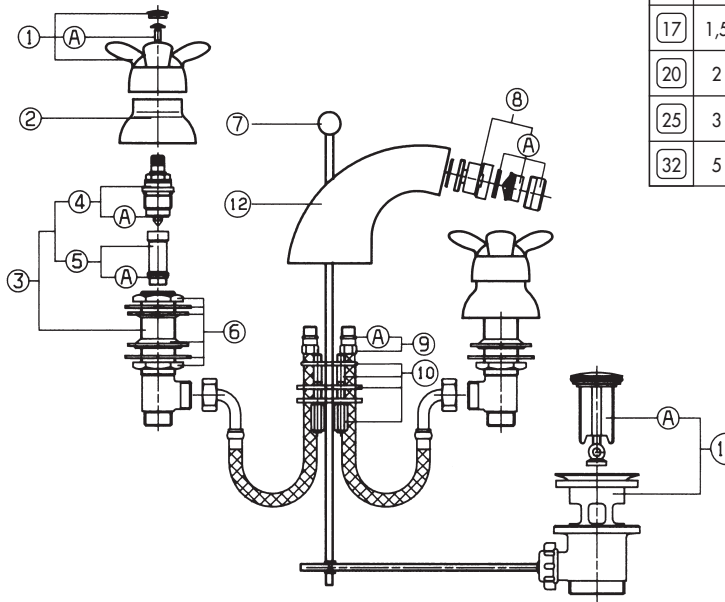

l/min	bar
8	0,5
13	1
17	1,5
20	2
25	3
32	5

N.	Codice	DESCRIZIONE
9A	1S	Tappo scarico
10	90397	Snodo asta scarico
11	11109	Bocca completa
11A	0448	Aeratore
12	15415	Asta scarico

ARIETTE 5540-5541-5545-5549

Batteria bidet

N.	Codice	DESCRIZIONE
1	0904	Coppia maniglie vetro
1	200011	Coppia maniglie metalliche
1A	11900	Vite M5 e ranello
2	9471	Cappuccio laterale
3	14598	Piantana movimento tradizionale
3	14650	Piantana movimento ceramico
4	10D	Movimento tradizionale
4A	15G	Guarnizione a disco
4	22V	Movimento ceramico
5	12G	Sede
5A	18G	O'ring per sede
6	14557	Organi fissaggio piantane
7	15415	asta scarico
8	0451	Snodo completo
8A	0448	Aeratore
9	11140	Tubo alimentazione flessibile
9A	9270	O'ring per tubo alimentazione

l/min	bar
8	0,5
13	1
17	1,5
20	2
25	3
32	5

N.	Codice	DESCRIZIONE
10	90647	Organi di fissaggio
11	10011	Scarico 5/4"
11A	1S	Tappo scarico
12	91832	Bocca completa

N.	Codice	DESCRIZIONE
1	0904	Coppia maniglie vetro
1	200011	Coppia maniglie metalliche
1A	14R	Vite M5
2	9471	Cappuccio laterale
3	10D	Movimento tradizionale
3A	15G	Guarnizione a disco
3	23V	Movimento ceramico
4	8T	Sede
4A	18G	O'ring
5	15580	Organi fissaggio
6	4229M1	Cappuccio centrale
7	10022	Asta scarico
8	30530	Organi fissaggio
9	10011	Scarico 5/4"
9A	1S	Tappo scarico
10	90397	Snodo asta

N.	Codice	DESCRIZIONE
12	H329	Flessibile 1/2" x 15P1
13	91812	Nipplo per collegamento flessibile