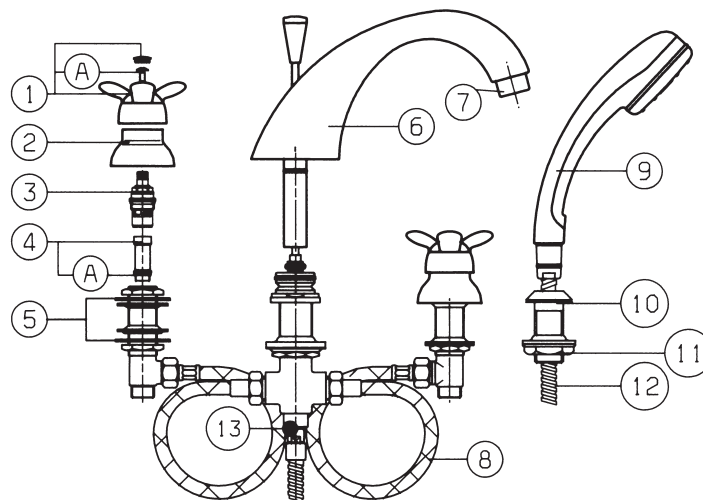

Batteria bidet

N.	Codice	DESCRIZIONE
1	0904	Coppia maniglie vetro
1	200011	Coppia maniglie metalliche
1A	11900	Vite M5 e ranello
2	9471	Cappuccio laterale
3	14598	Piantana movimento tradizionale
3	14650	Piantana movimento ceramico
4	10D	Movimento tradizionale
4A	15G	Guarnizione a disco
4	22V	Movimento ceramico
5	12G	Sede
5A	18G	O'ring per sede
6	14557	Organi fissaggio piantane
7	15415	asta scarico
8	0451	Snodo completo
8A	0448	Aeratore
9	11140	Tubo alimentazione flessibile
9A	9270	O'ring per tubo alimentazione

l/min	bar
8	0,5
13	1
17	1,5
20	2
25	3
32	5

N.	Codice	DESCRIZIONE
10	90647	Organi di fissaggio
11	10011	Scarico 5/4"
11A	1S	Tappo scarico
12	91832	Bocca completa

N.	Codice	DESCRIZIONE
1	0904	Coppia maniglie vetro
1	200011	Coppia maniglie metalliche
1A	14R	Vite M5
2	9471	Cappuccio laterale
3	10D	Movimento tradizionale
3A	15G	Guarnizione a disco
3	23V	Movimento ceramico
4	8T	Sede
4A	18G	O'ring
5	15580	Organi fissaggio
6	4229M1	Cappuccio centrale
7	10022	Asta scarico
8	30530	Organi fissaggio
9	10011	Scarico 5/4"
9A	1S	Tappo scarico
10	90397	Snodo asta

ARIETTE 1551-1552-1557-1558

Batteria bordo vasca

l/min	11	16	20	23	28	36
bar	0,5	1	1,5	2	3	5

N.	Codice	DESCRIZIONE
1	0904	Coppia maniglie vetro
1	200011	Coppia maniglie metalliche
1A	11900	Vite M5 e ranella
2	9471	Cappuccio
3	10D	Movimento tradizionale
3A	15G	Guarnizione a disco
3	22V	Movimento ceramico
4	12G	Sede
4A	18G	O'ring per sede
5	14557	Organi fissaggio rubinetto
6	2221	Bocca completa
7	0249	Aeratore
8	14548	Flessibile G.1/2"FxG.1/2"F
9	0372	Doccia monogetto
10	7147	Supporto doccia
11	90100	Organi di fissaggio basamento

N.	Codice	DESCRIZIONE
12	H329	Flessibile 1/2" x 15P1
13	91812	Nipplo per collegamento flessibile