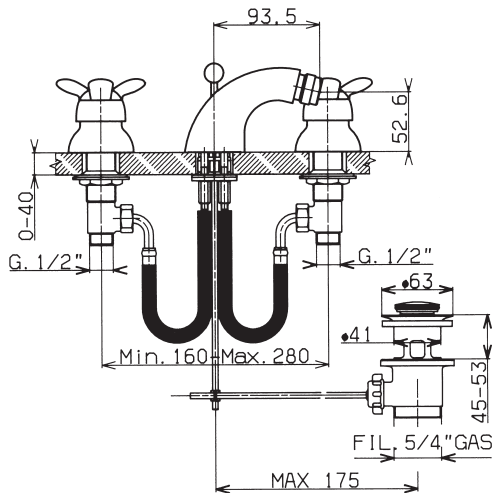

N.	Codice	DESCRIZIONE
1	0904	Coppia maniglie vetro
1	200011	Coppia maniglie metalliche
1A	14R	Vite M5
2	9471	Cappuccio laterale
3	14598	Piantana movimento tradizionale
3	14650	Piantana movimento ceramico
4	10D	Movimento tradizionale
4A	15G	Guarnizione a disco
4	22V	Movimento ceramico
5	12G	Sede
5A	18G	O'ring per sede
6	14557	Organi fissaggio piantane
7	11140	Tube alimentazione flessibile
7A	9270	O'ring per tubo alimentazione
8	90647	Organi di fissaggio
9	10011	Scarico 5/4"

Batteria bidet

N.	Codice	DESCRIZIONE
1	0904	Coppia maniglie vetro
1	200011	Coppia maniglie metalliche
1A	11900	Vite M5 e ranello
2	9471	Cappuccio laterale
3	14598	Piantana movimento tradizionale
3	14650	Piantana movimento ceramico
4	10D	Movimento tradizionale
4A	15G	Guarnizione a disco
4	22V	Movimento ceramico
5	12G	Sede
5A	18G	O'ring per sede
6	14557	Organi fissaggio piantane
7	15415	asta scarico
8	0451	Snodo completo
8A	0448	Aeratore
9	11140	Tubo alimentazione flessibile
9A	9270	O'ring per tubo alimentazione

l/min	bar
8	0,5
13	1
17	1,5
20	2
25	3
32	5

N.	Codice	DESCRIZIONE
10	90647	Organi di fissaggio
11	10011	Scarico 5/4"
11A	1S	Tappo scarico
12	91832	Bocca completa

N.	Codice	DESCRIZIONE
1	0904	Coppia maniglie vetro
1	200011	Coppia maniglie metalliche
1A	14R	Vite M5
2	9471	Cappuccio laterale
3	10D	Movimento tradizionale
3A	15G	Guarnizione a disco
3	23V	Movimento ceramico
4	8T	Sede
4A	18G	O'ring
5	15580	Organi fissaggio
6	4229M1	Cappuccio centrale
7	10022	Asta scarico
8	30530	Organi fissaggio
9	10011	Scarico 5/4"
9A	1S	Tappo scarico
10	90397	Snodo asta

N.	Codice	DESCRIZIONE
12	H329	Flessibile 1/2" x 15P1
13	91812	Nipplo per collegamento flessibile