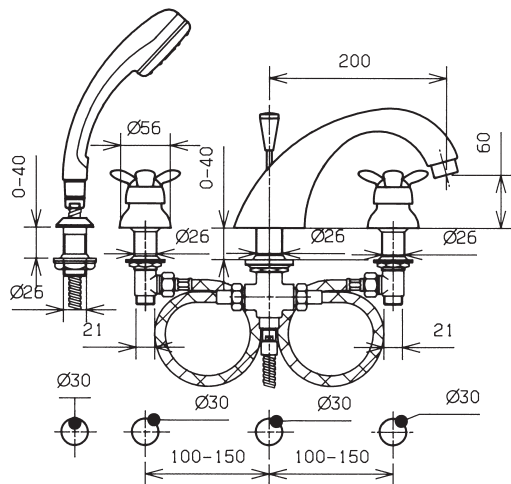

Batteria bidet

N.	Codice	DESCRIZIONE
1	0904	Coppia maniglie vetro
1	200011	Coppia maniglie metalliche
1A	11900	Vite M5 e ranello
2	9471	Cappuccio laterale
3	14598	Piantana movimento tradizionale
3	14650	Piantana movimento ceramico
4	10D	Movimento tradizionale
4A	15G	Guarnizione a disco
4	22V	Movimento ceramico
5	12G	Sede
5A	18G	O'ring per sede
6	14557	Organi fissaggio piantane
7	15415	asta scarico
8	0451	Snodo completo
8A	0448	Aeratore
9	11140	Tubo alimentazione flessibile
9A	9270	O'ring per tubo alimentazione

l/min	bar
8	0,5
13	1
17	1,5
20	2
25	3
32	5

N.	Codice	DESCRIZIONE
10	90647	Organi di fissaggio
11	10011	Scarico 5/4"
11A	1S	Tappo scarico
12	91832	Bocca completa

N.	Codice	DESCRIZIONE
1	0904	Coppia maniglie vetro
1	200011	Coppia maniglie metalliche
1A	14R	Vite M5
2	9471	Cappuccio laterale
3	10D	Movimento tradizionale
3A	15G	Guarnizione a disco
3	23V	Movimento ceramico
4	8T	Sede
4A	18G	O'ring
5	15580	Organi fissaggio
6	4229M1	Cappuccio centrale
7	10022	Asta scarico
8	30530	Organi fissaggio
9	10011	Scarico 5/4"
9A	1S	Tappo scarico
10	90397	Snodo asta

ARIETTE 1551-1552-1557-1558

Batteria bordo vasca

l/min	11	16	20	23	28	36
bar	0,5	1	1,5	2	3	5

N.	Codice	DESCRIZIONE
1	0904	Coppia maniglie vetro
1	200011	Coppia maniglie metalliche
1A	11900	Vite M5 e ranella
2	9471	Cappuccio
3	10D	Movimento tradizionale
3A	15G	Guarnizione a disco
3	22V	Movimento ceramico
4	12G	Sede
4A	18G	O'ring per sede
5	14557	Organi fissaggio rubinetto
6	2221	Bocca completa
7	0249	Aeratore
8	14548	Flessibile G.1/2"FxG.1/2"F
9	0372	Doccia monogetto
10	7147	Supporto doccia
11	90100	Organi di fissaggio basamento

N.	Codice	DESCRIZIONE
12	H329	Flessibile 1/2" x 15P1
13	91812	Nipplo per collegamento flessibile