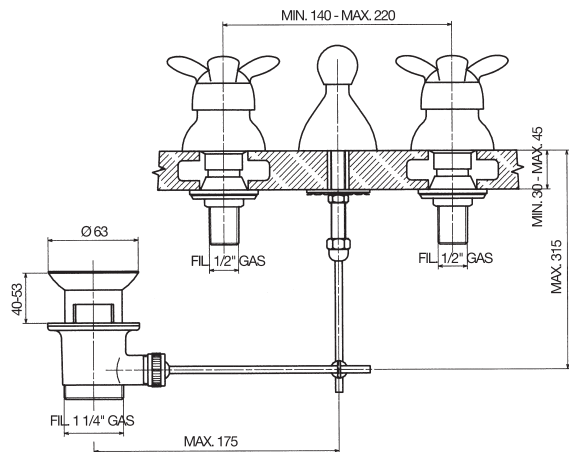

Batteria bidet

N.	Codice	DESCRIZIONE
1	0904	Coppia maniglie vetro
1	200011	Coppia maniglie metalliche
1A	11900	Vite M5 e ranello
2	9471	Cappuccio laterale
3	14598	Piantana movimento tradizionale
3	14650	Piantana movimento ceramico
4	10D	Movimento tradizionale
4A	15G	Guarnizione a disco
4	22V	Movimento ceramico
5	12G	Sede
5A	18G	O'ring per sede
6	14557	Organi fissaggio piantane
7	15415	asta scarico
8	0451	Snodo completo
8A	0448	Aeratore
9	11140	Tubo alimentazione flessibile
9A	9270	O'ring per tubo alimentazione

l/min	bar
8	0,5
13	1
17	1,5
20	2
25	3
32	5

N.	Codice	DESCRIZIONE
10	90647	Organi di fissaggio
11	10011	Scarico 5/4"
11A	1S	Tappo scarico
12	91832	Bocca completa

N.	Codice	DESCRIZIONE
1	0904	Coppia maniglie vetro
1	200011	Coppia maniglie metalliche
1A	14R	Vite M5
2	9471	Cappuccio laterale
3	10D	Movimento tradizionale
3A	15G	Guarnizione a disco
3	23V	Movimento ceramico
4	8T	Sede
4A	18G	O'ring
5	15580	Organi fissaggio
6	4229M1	Cappuccio centrale
7	10022	Asta scarico
8	30530	Organi fissaggio
9	10011	Scarico 5/4"
9A	1S	Tappo scarico
10	90397	Snodo asta

ARIETTE 1551-1552-1557-1558

Batteria bordo vasca

l/min	11	16	20	23	28	36
bar	0,5	1	1,5	2	3	5

N.	Codice	DESCRIZIONE
1	0904	Coppia maniglie vetro
1	200011	Coppia maniglie metalliche
1A	11900	Vite M5 e ranella
2	9471	Cappuccio
3	10D	Movimento tradizionale
3A	15G	Guarnizione a disco
3	22V	Movimento ceramico
4	12G	Sede
4A	18G	O'ring per sede
5	14557	Organi fissaggio rubinetto
6	2221	Bocca completa
7	0249	Aeratore
8	14548	Flessibile G.1/2"FxG.1/2"F
9	0372	Doccia monogetto
10	7147	Supporto doccia
11	90100	Organi di fissaggio basamento

N.	Codice	DESCRIZIONE
12	H329	Flessibile 1/2" x 15P1
13	91812	Nipplo per collegamento flessibile