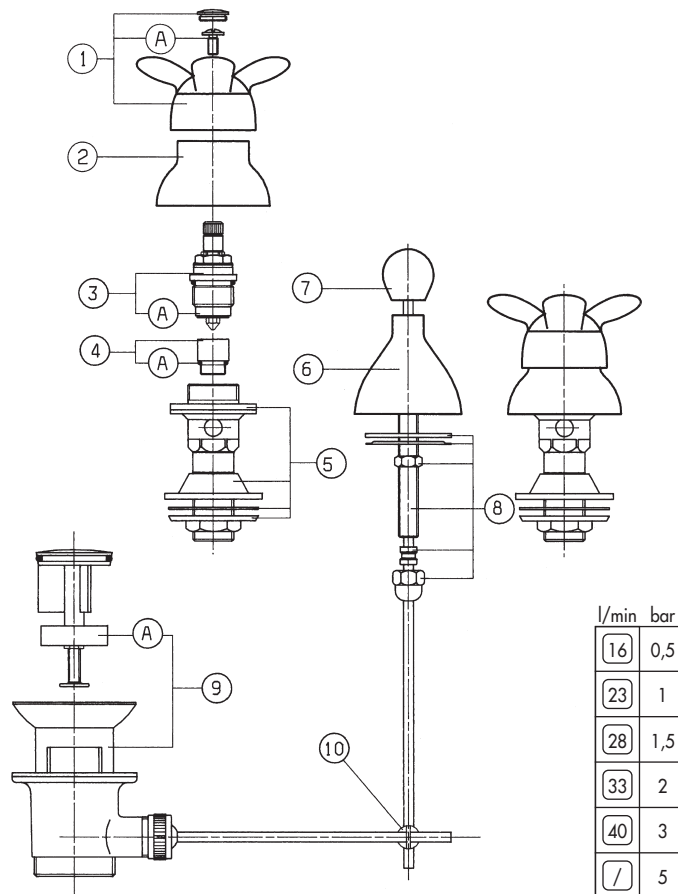

Batteria bidet

N.	Codice	DESCRIZIONE
1	0904	Coppia maniglie vetro
1	200011	Coppia maniglie metalliche
1A	11900	Vite M5 e ranello
2	9471	Cappuccio laterale
3	14598	Piantana movimento tradizionale
3	14650	Piantana movimento ceramico
4	10D	Movimento tradizionale
4A	15G	Guarnizione a disco
4	22V	Movimento ceramico
5	12G	Sede
5A	18G	O'ring per sede
6	14557	Organi fissaggio piantane
7	15415	asta scarico
8	0451	Snodo completo
8A	0448	Aeratore
9	11140	Tubo alimentazione flessibile
9A	9270	O'ring per tubo alimentazione

l/min	bar
8	0,5
13	1
17	1,5
20	2
25	3
32	5

N.	Codice	DESCRIZIONE
10	90647	Organi di fissaggio
11	10011	Scarico 5/4"
11A	1S	Tappo scarico
12	91832	Bocca completa

N.	Codice	DESCRIZIONE
1	0904	Coppia maniglie vetro
1	200011	Coppia maniglie metalliche
1A	14R	Vite M5
2	9471	Cappuccio laterale
3	10D	Movimento tradizionale
3A	15G	Guarnizione a disco
3	23V	Movimento ceramico
4	8T	Sede
4A	18G	O'ring
5	15580	Organi fissaggio
6	4229M1	Cappuccio centrale
7	10022	Asta scarico
8	30530	Organi fissaggio
9	10011	Scarico 5/4"
9A	1S	Tappo scarico
10	90397	Snodo asta

ARIETTE 1551-1552-1557-1558

Batteria bordo vasca

l/min	11	16	20	23	28	36
bar	0,5	1	1,5	2	3	5

N.	Codice	DESCRIZIONE
1	0904	Coppia maniglie vetro
1	200011	Coppia maniglie metalliche
1A	11900	Vite M5 e ranella
2	9471	Cappuccio
3	10D	Movimento tradizionale
3A	15G	Guarnizione a disco
3	22V	Movimento ceramico
4	12G	Sede
4A	18G	O'ring per sede
5	14557	Organi fissaggio rubinetto
6	2221	Bocca completa
7	0249	Aeratore
8	14548	Flessibile G.1/2"FxG.1/2"F
9	0372	Doccia monogetto
10	7147	Supporto doccia
11	90100	Organi di fissaggio basamento

N.	Codice	DESCRIZIONE
12	H329	Flessibile 1/2" x 15P1
13	91812	Nipplo per collegamento flessibile