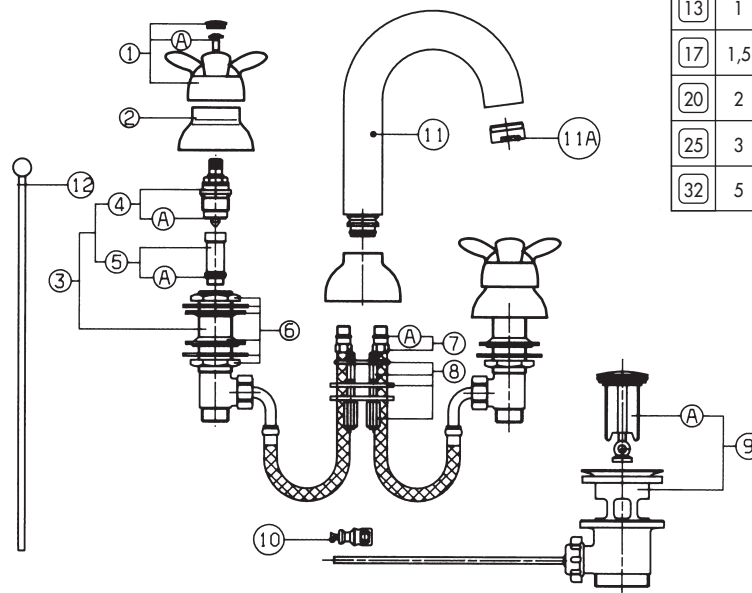

N.	Codice	DESCRIZIONE
1	0904	Coppia maniglie vetro
1	200011	Coppia maniglie metalliche
1A	14R	Vite M5
2	9471	Cappuccio laterale
3	14598	Piantana movimento tradizionale
3	14650	Piantana movimento ceramico
4	10D	Movimento tradizionale
4A	15G	Guarnizione a disco
4	22V	Movimento ceramico
5	12G	Sede
5A	18G	O'ring per sede
6	14557	Organi fissaggio piantane
7	11140	Tube alimentazione flessibile
7A	9270	O'ring per tubo alimentazione
8	90647	Organi di fissaggio
9	10011	Scarico 5/4"

l/min	bar
8	0,5
13	1
17	1,5
20	2
25	3
32	5

N.	Codice	DESCRIZIONE
10	90647	Organi di fissaggio
11	10011	Scarico 5/4"
11A	1S	Tappo scarico
12	91832	Bocca completa

N.	Codice	DESCRIZIONE
1	0904	Coppia maniglie vetro
1	200011	Coppia maniglie metalliche
1A	14R	Vite M5
2	9471	Cappuccio laterale
3	10D	Movimento tradizionale
3A	15G	Guarnizione a disco
3	23V	Movimento ceramico
4	8T	Sede
4A	18G	O'ring
5	15580	Organi fissaggio
6	4229M1	Cappuccio centrale
7	10022	Asta scarico
8	30530	Organi fissaggio
9	10011	Scarico 5/4"
9A	1S	Tappo scarico
10	90397	Snodo asta

ARIETTE 1551-1552-1557-1558

Batteria bordo vasca

l/min	11	16	20	23	28	36
bar	0,5	1	1,5	2	3	5

N.	Codice	DESCRIZIONE
1	0904	Coppia maniglie vetro
1	200011	Coppia maniglie metalliche
1A	11900	Vite M5 e ranella
2	9471	Cappuccio
3	10D	Movimento tradizionale
3A	15G	Guarnizione a disco
3	22V	Movimento ceramico
4	12G	Sede
4A	18G	O'ring per sede
5	14557	Organi fissaggio rubinetto
6	2221	Bocca completa
7	0249	Aeratore
8	14548	Flessibile G.1/2"FxG.1/2"F
9	0372	Doccia monogetto
10	7147	Supporto doccia
11	90100	Organi di fissaggio basamento

N.	Codice	DESCRIZIONE
12	H329	Flessibile 1/2" x 15P1
13	91812	Nipplo per collegamento flessibile