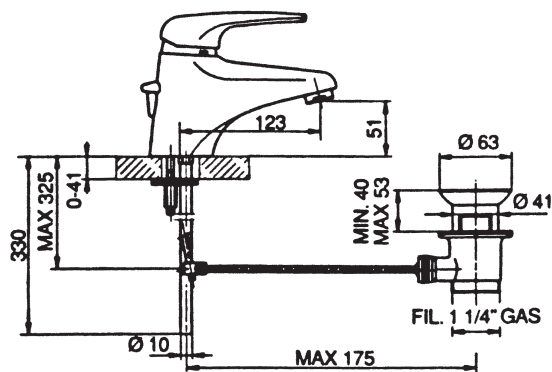

ALTER-EGO 4790-4791

Miscelatore monocomando lavabo

N.	Codice	DESCRIZIONE
1	90705	Leva completa 'EGO'
1	90695	Leva completa 'ALTER'
1A	9340	Tappo copriforo leva
1B	9002	Grano fissaggio leva
2	9347A	Calotta
3	90547	Ghiera bloccaggio cartuccia
4	19V	Cartuccia
5	0448	Aeratore
6	90415	Tubo alimentazione rame
6	90416	Tubo alimentazione flessibile
6A	9270	O'ring tubo alimentazione
7	10011	Scarico 5/4"
7A	1S	Tappo scarico
8	90397	Snodo asta scarico
9	90698	Asta scarico
10	90647	Organi fissaggio

ALTER-EGO 5790-5791

Miscelatore monocomando bidet

N.	Codice	DESCRIZIONE
1	90705	Leva completa 'EGO'
1	90695	Leva completa 'ALTER'
1A	9340	Tappo copriforo leva
1B	9002	Grano fissaggio leva
2	9347A	Calotta
3	90547	Ghiera bloccaggio cartuccia
4	19V	Cartuccia
5	0451	Snodo con aeratore
6	0448	Aeratore
7	90647	Organi fissaggio
8	10011	Scarico 5/4"
8A	1S	Tappo scarico
9	90397	Snodo asta scarico
10	90698	Asta scarico
11	90415	Tubo alimentazione rame
11	90416	Tubo alimentazione flessibile
11A	9270	O'ring tubo alimentazione

N.	Codice	DESCRIZIONE
1	90705	Leva completa 'EGO'
1	90695	Leva completa 'ALTER'
1A	9340	Tappo copriforo leva
1B	9002	Grano fissaggio leva
2	9347A	Calotta
3	9048	Cappuccio per corpo
4	90547	Ghiera bloccaggio cartuccia
5	19V	Cartuccia
6	90208	Deviatore (in produzione fino al 1998)
6	90209	Deviatore (in produzione dal 1999)
6A	9040	Pomolo deviatore
7	90325	Rosone

l/min	5	8	10	12	14	18	uscita doccia
l/min	11	16	19	22	27	35	uscita vasca
bar	0,5	1	1,5	2	3	5	

ALTER-EGO 1792

Miscelatore monocomando esterno vasca

N.	Codice	DESCRIZIONE
1	90705	Leva completa 'EGO'
1	90695	Leva completa 'ALTER'
1A	9340	Tappo copriforo leva
1B	9002	Grano fissaggio leva
2	9347A	Calotta
3	90547	Ghiera bloccaggio cartuccia
4	19V	Cartuccia
5	28V	Deviatore
5A	90663	Pomolo deviatore
6	0249	Aeratore
7	0100	Coppia raccordi distanziali