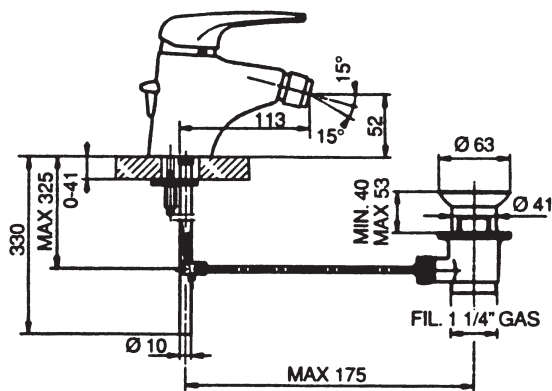

ALTER-EGO 4790-4791

Miscelatore monocomando lavabo

N.	Codice	DESCRIZIONE
1	90705	Leva completa 'EGO'
1	90695	Leva completa 'ALTER'
1A	9340	Tappo copriforo leva
1B	9002	Grano fissaggio leva
2	9347A	Calotta
3	90547	Ghiera bloccaggio cartuccia
4	19V	Cartuccia
5	0448	Aeratore
6	90415	Tubo alimentazione rame
6	90416	Tubo alimentazione flessibile
6A	9270	O'ring tubo alimentazione
7	10011	Scarico 5/4"
7A	1S	Tappo scarico
8	90397	Snodo asta scarico
9	90698	Asta scarico
10	90647	Organi fissaggio

ALTER-EGO 5790-5791

Miscelatore monocomando bidet

N.	Codice	DESCRIZIONE
1	90705	Leva completa 'EGO'
1	90695	Leva completa 'ALTER'
1A	9340	Tappo copriforo leva
1B	9002	Grano fissaggio leva
2	9347A	Calotta
3	90547	Ghiera bloccaggio cartuccia
4	19V	Cartuccia
5	0451	Snodo con aeratore
6	0448	Aeratore
7	90647	Organi fissaggio
8	10011	Scarico 5/4"
8A	1S	Tappo scarico
9	90397	Snodo asta scarico
10	90698	Asta scarico
11	90415	Tubo alimentazione rame
11	90416	Tubo alimentazione flessibile
11A	9270	O'ring tubo alimentazione

N.	Codice	DESCRIZIONE
1	90705	Leva completa 'EGO'
1	90695	Leva completa 'ALTER'
1A	9340	Tappo copriforo leva
1B	9002	Grano fissaggio leva
2	9347A	Calotta
3	9048	Cappuccio per corpo
4	90547	Ghiera bloccaggio cartuccia
5	19V	Cartuccia
6	90208	Deviatore (in produzione fino al 1998)
6	90209	Deviatore (in produzione dal 1999)
6A	9040	Pomolo deviatore
7	90325	Rosone

l/min	5	8	10	12	14	18	uscita doccia
l/min	11	16	19	22	27	35	uscita vasca
bar	0,5	1	1,5	2	3	5	

ALTER-EGO 1792

Miscelatore monocomando esterno vasca

N.	Codice	DESCRIZIONE
1	90705	Leva completa 'EGO'
1	90695	Leva completa 'ALTER'
1A	9340	Tappo copriforo leva
1B	9002	Grano fissaggio leva
2	9347A	Calotta
3	90547	Ghiera bloccaggio cartuccia
4	19V	Cartuccia
5	28V	Deviatore
5A	90663	Pomolo deviatore
6	0249	Aeratore
7	0100	Coppia raccordi distanziali