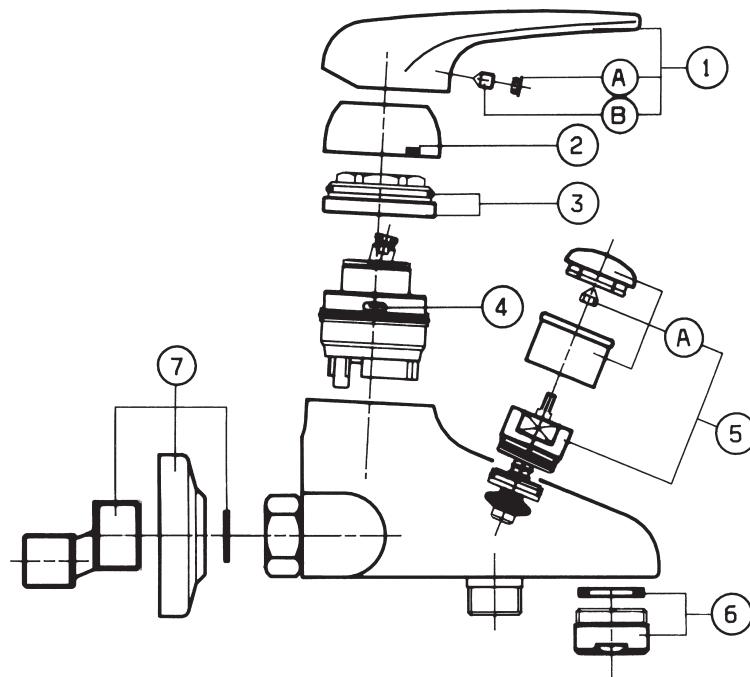

ALTER-EGO 4790-4791

Miscelatore monocomando lavabo

N.	Codice	DESCRIZIONE
1	90705	Leva completa 'EGO'
1	90695	Leva completa 'ALTER'
1A	9340	Tappo copriforo leva
1B	9002	Grano fissaggio leva
2	9347A	Calotta
3	90547	Ghiera bloccaggio cartuccia
4	19V	Cartuccia
5	0448	Aeratore
6	90415	Tubo alimentazione rame
6	90416	Tubo alimentazione flessibile
6A	9270	O'ring tubo alimentazione
7	10011	Scarico 5/4"
7A	1S	Tappo scarico
8	90397	Snodo asta scarico
9	90698	Asta scarico
10	90647	Organi fissaggio

ALTER-EGO 5790-5791

Miscelatore monocomando bidet

N.	Codice	DESCRIZIONE
1	90705	Leva completa 'EGO'
1	90695	Leva completa 'ALTER'
1A	9340	Tappo copriforo leva
1B	9002	Grano fissaggio leva
2	9347A	Calotta
3	90547	Ghiera bloccaggio cartuccia
4	19V	Cartuccia
5	0451	Snodo con aeratore
6	0448	Aeratore
7	90647	Organi fissaggio
8	10011	Scarico 5/4"
8A	1S	Tappo scarico
9	90397	Snodo asta scarico
10	90698	Asta scarico
11	90415	Tubo alimentazione rame
11	90416	Tubo alimentazione flessibile
11A	9270	O'ring tubo alimentazione

N.	Codice	DESCRIZIONE
1	90705	Leva completa 'EGO'
1	90695	Leva completa 'ALTER'
1A	9340	Tappo copriforo leva
1B	9002	Grano fissaggio leva
2	9347A	Calotta
3	9048	Cappuccio per corpo
4	90547	Ghiera bloccaggio cartuccia
5	19V	Cartuccia
6	90208	Deviatore (in produzione fino al 1998)
6	90209	Deviatore (in produzione dal 1999)
6A	9040	Pomolo deviatore
7	90325	Rosone

l/min	5	8	10	12	14	18	uscita doccia
l/min	11	16	19	22	27	35	uscita vasca
bar	0,5	1	1,5	2	3	5	

ALTER-EGO 1792

Miscelatore monocomando esterno vasca

N.	Codice	DESCRIZIONE
1	90705	Leva completa 'EGO'
1	90695	Leva completa 'ALTER'
1A	9340	Tappo copriforo leva
1B	9002	Grano fissaggio leva
2	9347A	Calotta
3	90547	Ghiera bloccaggio cartuccia
4	19V	Cartuccia
5	28V	Deviatore
5A	90663	Pomolo deviatore
6	0249	Aeratore
7	0100	Coppia raccordi distanziali