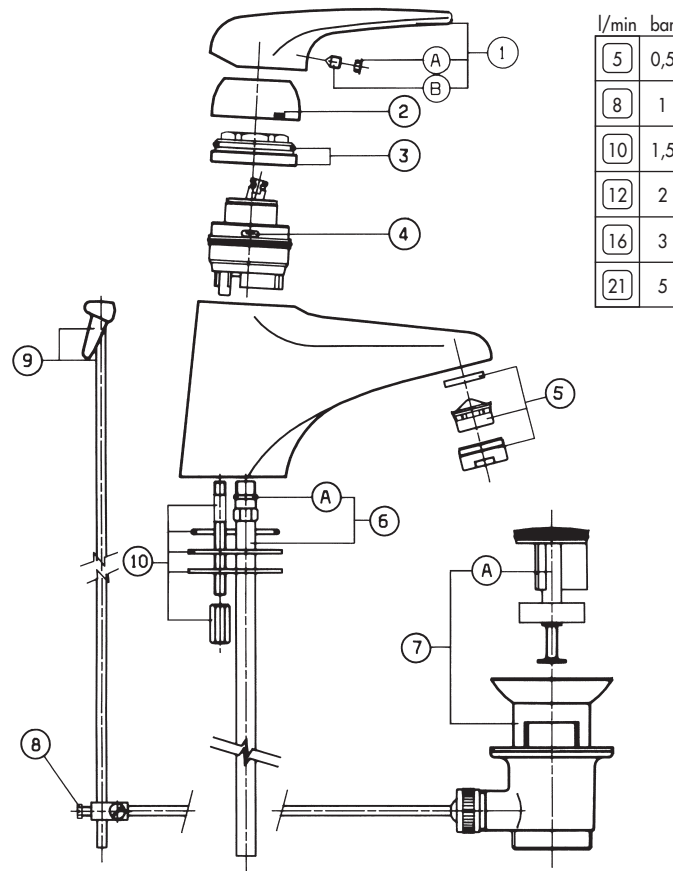

ALTER-EGO 4790-4791

Miscelatore monocomando lavabo

N.	Codice	DESCRIZIONE
1	90705	Leva completa 'EGO'
1	90695	Leva completa 'ALTER'
1A	9340	Tappo copriforo leva
1B	9002	Grano fissaggio leva
2	9347A	Calotta
3	90547	Ghiera bloccaggio cartuccia
4	19V	Cartuccia
5	0448	Aeratore
6	90415	Tubo alimentazione rame
6	90416	Tubo alimentazione flessibile
6A	9270	O'ring tubo alimentazione
7	10011	Scarico 5/4"
7A	1S	Tappo scarico
8	90397	Snodo asta scarico
9	90698	Asta scarico
10	90647	Organi fissaggio

ALTER-EGO 5790-5791

Miscelatore monocomando bidet

N.	Codice	DESCRIZIONE
1	90705	Leva completa 'EGO'
1	90695	Leva completa 'ALTER'
1A	9340	Tappo copriforo leva
1B	9002	Grano fissaggio leva
2	9347A	Calotta
3	90547	Ghiera bloccaggio cartuccia
4	19V	Cartuccia
5	0451	Snodo con aeratore
6	0448	Aeratore
7	90647	Organi fissaggio
8	10011	Scarico 5/4"
8A	1S	Tappo scarico
9	90397	Snodo asta scarico
10	90698	Asta scarico
11	90415	Tubo alimentazione rame
11	90416	Tubo alimentazione flessibile
11A	9270	O'ring tubo alimentazione

N.	Codice	DESCRIZIONE
1	90705	Leva completa 'EGO'
1	90695	Leva completa 'ALTER'
1A	9340	Tappo copriforo leva
1B	9002	Grano fissaggio leva
2	9347A	Calotta
3	9048	Cappuccio per corpo
4	90547	Ghiera bloccaggio cartuccia
5	19V	Cartuccia
6	90208	Deviatore (in produzione fino al 1998)
6	90209	Deviatore (in produzione dal 1999)
6A	9040	Pomolo deviatore
7	90325	Rosone

l/min	5	8	10	12	14	18	uscita doccia
l/min	11	16	19	22	27	35	uscita vasca
bar	0,5	1	1,5	2	3	5	

ALTER-EGO 1792

Miscelatore monocomando esterno vasca

N.	Codice	DESCRIZIONE
1	90705	Leva completa 'EGO'
1	90695	Leva completa 'ALTER'
1A	9340	Tappo copriforo leva
1B	9002	Grano fissaggio leva
2	9347A	Calotta
3	90547	Ghiera bloccaggio cartuccia
4	19V	Cartuccia
5	28V	Deviatore
5A	90663	Pomolo deviatore
6	0249	Aeratore
7	0100	Coppia raccordi distanziali