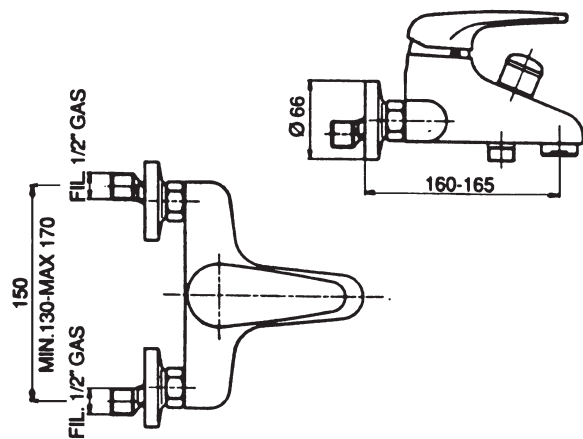

ALTER-EGO 4790-4791

Miscelatore monocomando lavabo

N.	Codice	DESCRIZIONE
1	90705	Leva completa 'EGO'
1	90695	Leva completa 'ALTER'
1A	9340	Tappo copriforo leva
1B	9002	Grano fissaggio leva
2	9347A	Calotta
3	90547	Ghiera bloccaggio cartuccia
4	19V	Cartuccia
5	0448	Aeratore
6	90415	Tubo alimentazione rame
6	90416	Tubo alimentazione flessibile
6A	9270	O'ring tubo alimentazione
7	10011	Scarico 5/4"
7A	1S	Tappo scarico
8	90397	Snodo asta scarico
9	90698	Asta scarico
10	90647	Organi fissaggio

ALTER-EGO 5790-5791

Miscelatore monocomando bidet

N.	Codice	DESCRIZIONE
1	90705	Leva completa 'EGO'
1	90695	Leva completa 'ALTER'
1A	9340	Tappo copriforo leva
1B	9002	Grano fissaggio leva
2	9347A	Calotta
3	90547	Ghiera bloccaggio cartuccia
4	19V	Cartuccia
5	0451	Snodo con aeratore
6	0448	Aeratore
7	90647	Organi fissaggio
8	10011	Scarico 5/4"
8A	1S	Tappo scarico
9	90397	Snodo asta scarico
10	90698	Asta scarico
11	90415	Tubo alimentazione rame
11	90416	Tubo alimentazione flessibile
11A	9270	O'ring tubo alimentazione

N.	Codice	DESCRIZIONE
1	90705	Leva completa 'EGO'
1	90695	Leva completa 'ALTER'
1A	9340	Tappo copriforo leva
1B	9002	Grano fissaggio leva
2	9347A	Calotta
3	9048	Cappuccio per corpo
4	90547	Ghiera bloccaggio cartuccia
5	19V	Cartuccia
6	90208	Deviatore (in produzione fino al 1998)
6	90209	Deviatore (in produzione dal 1999)
6A	9040	Pomolo deviatore
7	90325	Rosone

l/min	5	8	10	12	14	18	uscita doccia
l/min	11	16	19	22	27	35	uscita vasca
bar	0,5	1	1,5	2	3	5	

ALTER-EGO 1792

Miscelatore monocomando esterno vasca

N.	Codice	DESCRIZIONE
1	90705	Leva completa 'EGO'
1	90695	Leva completa 'ALTER'
1A	9340	Tappo copriforo leva
1B	9002	Grano fissaggio leva
2	9347A	Calotta
3	90547	Ghiera bloccaggio cartuccia
4	19V	Cartuccia
5	28V	Deviatore
5A	90663	Pomolo deviatore
6	0249	Aeratore
7	0100	Coppia raccordi distanziali