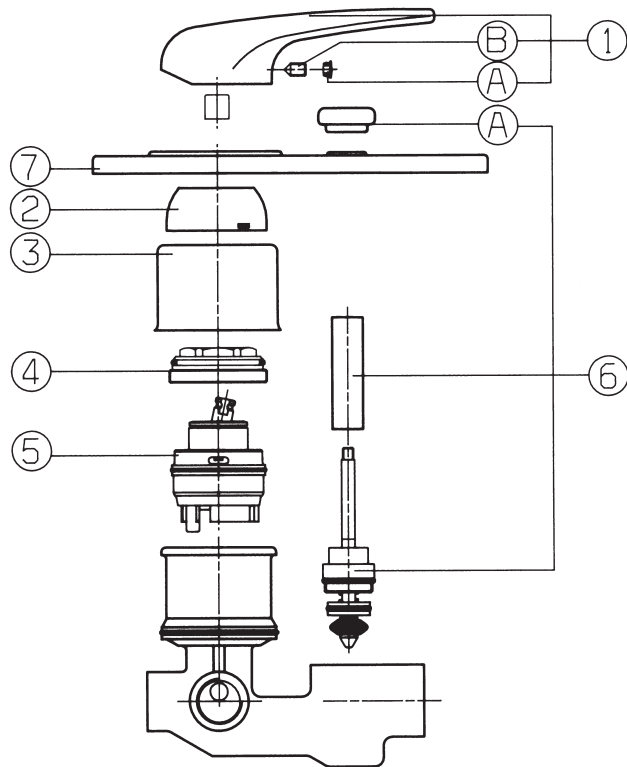

ALTER-EGO 4790-4791

Miscelatore monocomando lavabo

N.	Codice	DESCRIZIONE
1	90705	Leva completa 'EGO'
1	90695	Leva completa 'ALTER'
1A	9340	Tappo copriforo leva
1B	9002	Grano fissaggio leva
2	9347A	Calotta
3	90547	Ghiera bloccaggio cartuccia
4	19V	Cartuccia
5	0448	Aeratore
6	90415	Tubo alimentazione rame
6	90416	Tubo alimentazione flessibile
6A	9270	O'ring tubo alimentazione
7	10011	Scarico 5/4"
7A	1S	Tappo scarico
8	90397	Snodo asta scarico
9	90698	Asta scarico
10	90647	Organi fissaggio

ALTER-EGO 5790-5791

Miscelatore monocomando bidet

N.	Codice	DESCRIZIONE
1	90705	Leva completa 'EGO'
1	90695	Leva completa 'ALTER'
1A	9340	Tappo copriforo leva
1B	9002	Grano fissaggio leva
2	9347A	Calotta
3	90547	Ghiera bloccaggio cartuccia
4	19V	Cartuccia
5	0451	Snodo con aeratore
6	0448	Aeratore
7	90647	Organi fissaggio
8	10011	Scarico 5/4"
8A	1S	Tappo scarico
9	90397	Snodo asta scarico
10	90698	Asta scarico
11	90415	Tubo alimentazione rame
11	90416	Tubo alimentazione flessibile
11A	9270	O'ring tubo alimentazione

N.	Codice	DESCRIZIONE
1	90705	Leva completa 'EGO'
1	90695	Leva completa 'ALTER'
1A	9340	Tappo copriforo leva
1B	9002	Grano fissaggio leva
2	9347A	Calotta
3	9048	Cappuccio per corpo
4	90547	Ghiera bloccaggio cartuccia
5	19V	Cartuccia
6	90208	Deviatore (in produzione fino al 1998)
6	90209	Deviatore (in produzione dal 1999)
6A	9040	Pomolo deviatore
7	90325	Rosone

l/min	5	8	10	12	14	18	uscita doccia
l/min	11	16	19	22	27	35	uscita vasca
bar	0,5	1	1,5	2	3	5	

ALTER-EGO 1792

Miscelatore monocomando esterno vasca

N.	Codice	DESCRIZIONE
1	90705	Leva completa 'EGO'
1	90695	Leva completa 'ALTER'
1A	9340	Tappo copriforo leva
1B	9002	Grano fissaggio leva
2	9347A	Calotta
3	90547	Ghiera bloccaggio cartuccia
4	19V	Cartuccia
5	28V	Deviatore
5A	90663	Pomolo deviatore
6	0249	Aeratore
7	0100	Coppia raccordi distanziali