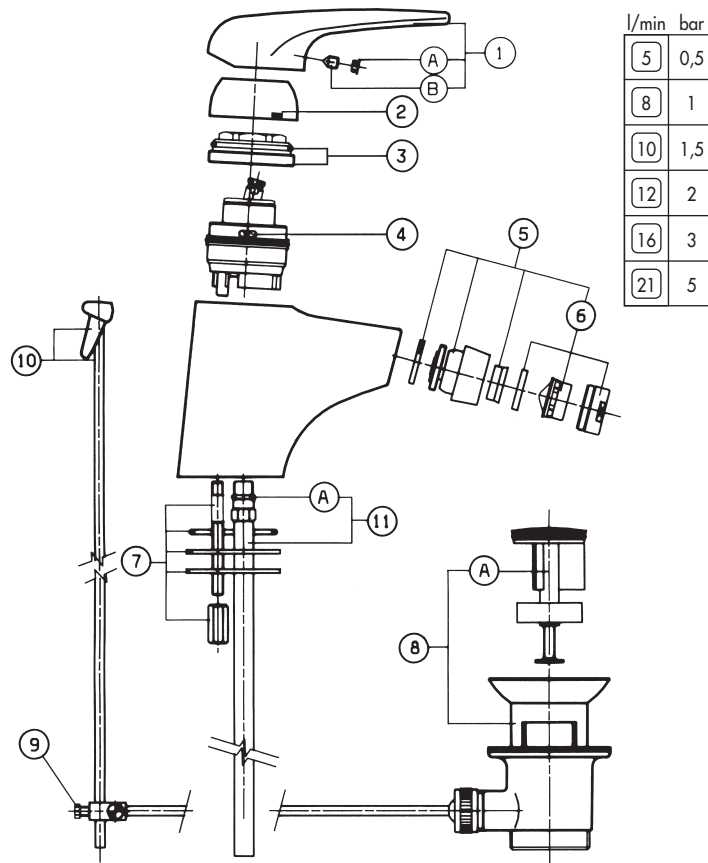

ALTER-EGO 4790-4791

Miscelatore monocomando lavabo

N.	Codice	DESCRIZIONE
1	90705	Leva completa 'EGO'
1	90695	Leva completa 'ALTER'
1A	9340	Tappo copriforo leva
1B	9002	Grano fissaggio leva
2	9347A	Calotta
3	90547	Ghiera bloccaggio cartuccia
4	19V	Cartuccia
5	0448	Aeratore
6	90415	Tubo alimentazione rame
6	90416	Tubo alimentazione flessibile
6A	9270	O'ring tubo alimentazione
7	10011	Scarico 5/4"
7A	1S	Tappo scarico
8	90397	Snodo asta scarico
9	90698	Asta scarico
10	90647	Organi fissaggio

ALTER-EGO 5790-5791

Miscelatore monocomando bidet

N.	Codice	DESCRIZIONE
1	90705	Leva completa 'EGO'
1	90695	Leva completa 'ALTER'
1A	9340	Tappo copriforo leva
1B	9002	Grano fissaggio leva
2	9347A	Calotta
3	90547	Ghiera bloccaggio cartuccia
4	19V	Cartuccia
5	0451	Snodo con aeratore
6	0448	Aeratore
7	90647	Organi fissaggio
8	10011	Scarico 5/4"
8A	1S	Tappo scarico
9	90397	Snodo asta scarico
10	90698	Asta scarico
11	90415	Tubo alimentazione rame
11	90416	Tubo alimentazione flessibile
11A	9270	O'ring tubo alimentazione

N.	Codice	DESCRIZIONE
1	90705	Leva completa 'EGO'
1	90695	Leva completa 'ALTER'
1A	9340	Tappo copriforo leva
1B	9002	Grano fissaggio leva
2	9347A	Calotta
3	9048	Cappuccio per corpo
4	90547	Ghiera bloccaggio cartuccia
5	19V	Cartuccia
6	90208	Deviatore (in produzione fino al 1998)
6	90209	Deviatore (in produzione dal 1999)
6A	9040	Pomolo deviatore
7	90325	Rosone

l/min	5	8	10	12	14	18	uscita doccia
l/min	11	16	19	22	27	35	uscita vasca
bar	0,5	1	1,5	2	3	5	

ALTER-EGO 1792

Miscelatore monocomando esterno vasca

N.	Codice	DESCRIZIONE
1	90705	Leva completa 'EGO'
1	90695	Leva completa 'ALTER'
1A	9340	Tappo copriforo leva
1B	9002	Grano fissaggio leva
2	9347A	Calotta
3	90547	Ghiera bloccaggio cartuccia
4	19V	Cartuccia
5	28V	Deviatore
5A	90663	Pomolo deviatore
6	0249	Aeratore
7	0100	Coppia raccordi distanziali