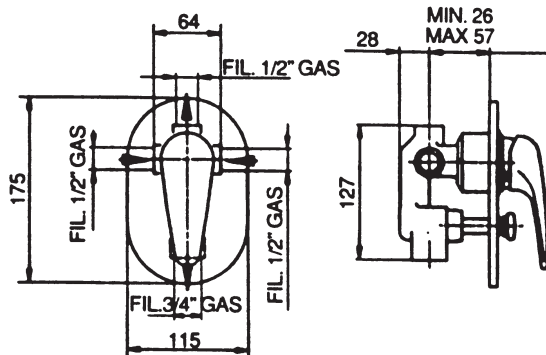

ALTER-EGO 4790-4791

Miscelatore monocomando lavabo

N.	Codice	DESCRIZIONE
1	90705	Leva completa 'EGO'
1	90695	Leva completa 'ALTER'
1A	9340	Tappo copriforo leva
1B	9002	Grano fissaggio leva
2	9347A	Calotta
3	90547	Ghiera bloccaggio cartuccia
4	19V	Cartuccia
5	0448	Aeratore
6	90415	Tubo alimentazione rame
6	90416	Tubo alimentazione flessibile
6A	9270	O'ring tubo alimentazione
7	10011	Scarico 5/4"
7A	1S	Tappo scarico
8	90397	Snodo asta scarico
9	90698	Asta scarico
10	90647	Organi fissaggio

ALTER-EGO 5790-5791

Miscelatore monocomando bidet

N.	Codice	DESCRIZIONE
1	90705	Leva completa 'EGO'
1	90695	Leva completa 'ALTER'
1A	9340	Tappo copriforo leva
1B	9002	Grano fissaggio leva
2	9347A	Calotta
3	90547	Ghiera bloccaggio cartuccia
4	19V	Cartuccia
5	0451	Snodo con aeratore
6	0448	Aeratore
7	90647	Organi fissaggio
8	10011	Scarico 5/4"
8A	1S	Tappo scarico
9	90397	Snodo asta scarico
10	90698	Asta scarico
11	90415	Tubo alimentazione rame
11	90416	Tubo alimentazione flessibile
11A	9270	O'ring tubo alimentazione

N.	Codice	DESCRIZIONE
1	90705	Leva completa 'EGO'
1	90695	Leva completa 'ALTER'
1A	9340	Tappo copriforo leva
1B	9002	Grano fissaggio leva
2	9347A	Calotta
3	9048	Cappuccio per corpo
4	90547	Ghiera bloccaggio cartuccia
5	19V	Cartuccia
6	90208	Deviatore (in produzione fino al 1998)
6	90209	Deviatore (in produzione dal 1999)
6A	9040	Pomolo deviatore
7	90325	Rosone

l/min	5	8	10	12	14	18	uscita doccia
l/min	11	16	19	22	27	35	uscita vasca
bar	0,5	1	1,5	2	3	5	

ALTER-EGO 1792

Miscelatore monocomando esterno vasca

N.	Codice	DESCRIZIONE
1	90705	Leva completa 'EGO'
1	90695	Leva completa 'ALTER'
1A	9340	Tappo copriforo leva
1B	9002	Grano fissaggio leva
2	9347A	Calotta
3	90547	Ghiera bloccaggio cartuccia
4	19V	Cartuccia
5	28V	Deviatore
5A	90663	Pomolo deviatore
6	0249	Aeratore
7	0100	Coppia raccordi distanziali