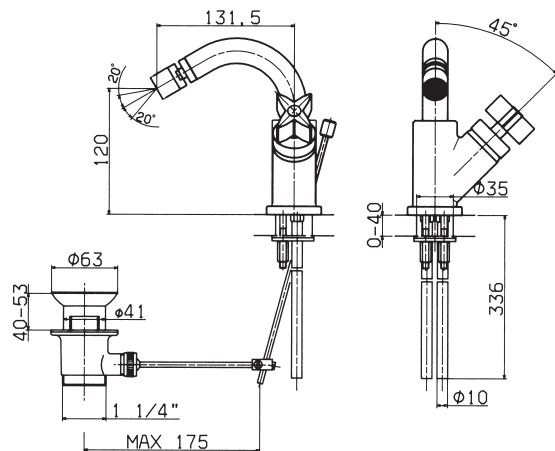

STELLINA 4160-4161

Miscelatore monocomando monoforo per lavabo

l/min	bar
6	0,5
9	1
10	1,5
11	2
12	3
16	5

N.	Codice	DESCRIZIONE
1	20005	Maniglia stellina
1A	91697	Placchetta
1B	3951	Vite M5
2	91735	Set fissaggio maniglia
3	91698	Ghiera bloccaggio cartuccia
4	20S	Cartuccia
5	91729	Bocca completa
5A	0750	Aeratore Fil.22p1
6	91709	Asta scarico
7	10011	Scarico da 5/4"
7A	1S	Tappo scarico
8	90647	Accessori di fissaggio
9	90415	Tubo alimentazione rame
9	90440	Tubo alimentazione flessibile
10	91737	Sacchetto viti e guarnizioni x bocca

STELLINA 7160-7161

Miscelatore monocomando monoforo per lavello

l/min	bar
6	0,5
9	1
10	1,5
11	2
12	3
16	5

N.	Codice	DESCRIZIONE
1	20005	Maniglia stellina
1A	91697	Placchetta
1B	3951	Vite M5
2	91735	Set fissaggio maniglia
3	91698	Ghiera bloccaggio cartuccia
4	20S	Cartuccia
5	91729	Bocca completa
5A	0750	Aeratore Fil.22p1
6	91737	Sacchetto viti e guarnizioni x bocca
7	90415	Tubo alimentazione rame
7	90416	Tubo alimentazione flessibile
8	90647	Accessori di fissaggio

STELLINA 5160-5161

Miscelatore monocomando monoforo per bidet

N.	Codice	DESCRIZIONE
1	20005	Maniglia stellina
1A	91697	Placchetta
1B	3951	Vite M5
2	91735	Set fissaggio maniglia
3	91698	Ghiera bloccaggio cartuccia
4	205	Cartuccia
5	91708	Bocca completa di snodo aeratore
6	0452	Snodo completo
6A	0750	Aeratore Fil.22p1
7	91709	Asta scarico
8	10011	Scarico da 5/4"
8A	1S	Tappo scarico
9	90647	Accessori di fissaggio
10	90415	Tubo alimentazione rame
10	90440	Tubo alimentazione flessibile
11	91737	Sacchetto viti e guarnizioni x bocca

N.	Codice	DESCRIZIONE
14	91738	Fissaggio bocca
15	90138	Flessibile G.3/4" x G.3/4"
16	11140	Flessibile G.1/2" x 10p1
17	90445	Flessibile x collegamento tubazione
18	91737	Sacchetto viti e guarnizioni x bocca
19	12244	Nipplo da 1/2" x 15p1 x attacco flessibile