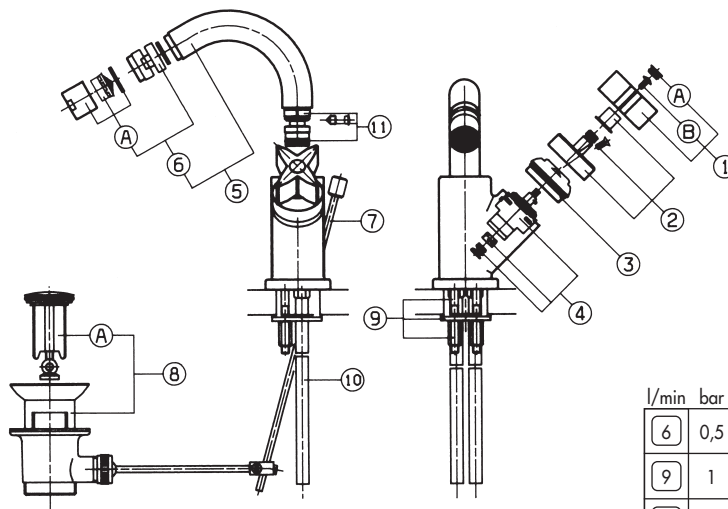

STELLINA 4160-4161

Miscelatore monocomando monoforo per lavabo

l/min	bar
6	0,5
9	1
10	1,5
11	2
12	3
16	5

N.	Codice	DESCRIZIONE
1	20005	Maniglia stellina
1A	91697	Placchetta
1B	3951	Vite M5
2	91735	Set fissaggio maniglia
3	91698	Ghiera bloccaggio cartuccia
4	20S	Cartuccia
5	91729	Bocca completa
5A	0750	Aeratore Fil.22p1
6	91709	Asta scarico
7	10011	Scarico da 5/4"
7A	1S	Tappo scarico
8	90647	Accessori di fissaggio
9	90415	Tubo alimentazione rame
9	90440	Tubo alimentazione flessibile
10	91737	Sacchetto viti e guarnizioni x bocca

STELLINA 7160-7161

Miscelatore monocomando monoforo per lavello

l/min	bar
6	0,5
9	1
10	1,5
11	2
12	3
16	5

N.	Codice	DESCRIZIONE
1	20005	Maniglia stellina
1A	91697	Placchetta
1B	3951	Vite M5
2	91735	Set fissaggio maniglia
3	91698	Ghiera bloccaggio cartuccia
4	20S	Cartuccia
5	91729	Bocca completa
5A	0750	Aeratore Fil.22p1
6	91737	Sacchetto viti e guarnizioni x bocca
7	90415	Tubo alimentazione rame
7	90416	Tubo alimentazione flessibile
8	90647	Accessori di fissaggio

STELLINA 5160-5161

Miscelatore monocomando monoforo per bidet

N.	Codice	DESCRIZIONE
1	20005	Maniglia stellina
1A	91697	Placchetta
1B	3951	Vite M5
2	91735	Set fissaggio maniglia
3	91698	Ghiera bloccaggio cartuccia
4	205	Cartuccia
5	91708	Bocca completa di snodo aeratore
6	0452	Snodo completo
6A	0750	Aeratore Fil.22p1
7	91709	Asta scarico
8	10011	Scarico da 5/4"
8A	1S	Tappo scarico
9	90647	Accessori di fissaggio
10	90415	Tubo alimentazione rame
10	90440	Tubo alimentazione flessibile
11	91737	Sacchetto viti e guarnizioni x bocca

l/min	bar
8	0,5
12	1
13	1,5
15	2
18	3
20	5

STELLINA 3058-3068

Miscelatore termostatico incasso per doccia

N.	Codice	DESCRIZIONE
1	20005	Maniglia stellina
1A	91697	Placchetta
1B	3951	Vite M5
2	3V	Movimento tradizionale
2	23V	Movimento ceramico
3	25T	Sede
4	21K	Cartuccia Ecoterm (in produzione dal 07/ 2004)
4	21P	Cartuccia Ecoterm (in produzione fino al 06/ 2004)
4A	91872	Maniglia temperatura
5	13949	Rosone
6	13987	Valvola unidirezionale