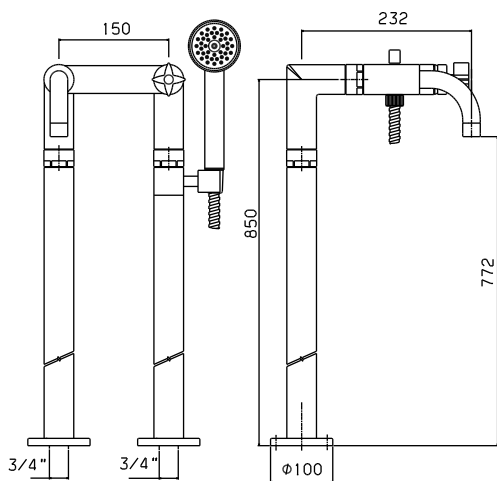

STELLINA 1163/F316

Miscelatore monocomando esterno vasca con colonne

N.	Codice	DESCRIZIONE
1	20005	Maniglia stellina
1A	91697	Placchetta
1B	3951	Vite M5
2	91735	Set fissaggio maniglia
3	91698	Ghiera bloccaggio cartuccia
4	205	Cartuccia
5	20D	Deviatore completo
5A	9535	Pomolo deviatore
6	0750	Aeratore Fil.22x1
7	0316	Doccia
8	F330	Flessibile

l/min	bar
8	0,5
12	1
13	1,5
15	2
18	3
20	5