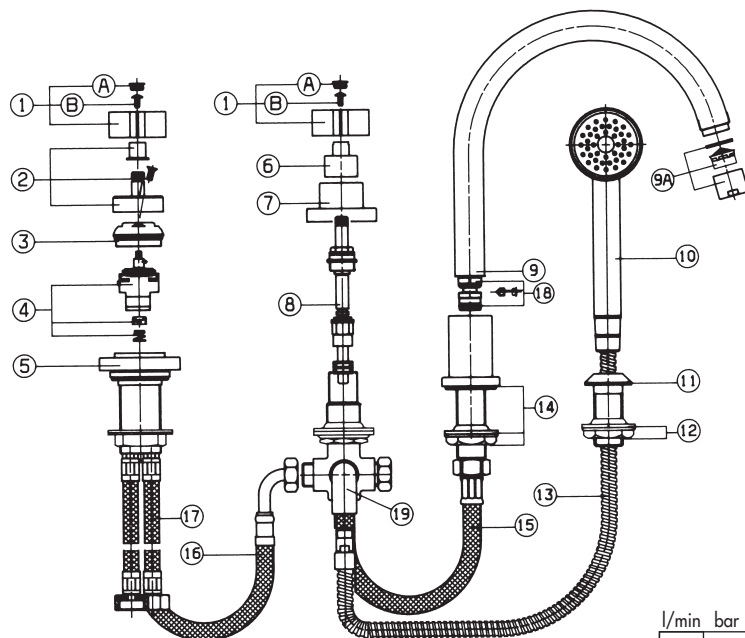

STELLINA 5160-5161

Miscelatore monocomando monoforo per bidet

N.	Codice	DESCRIZIONE
1	20005	Maniglia stellina
1A	91697	Placchetta
1B	3951	Vite M5
2	91735	Set fissaggio maniglia
3	91698	Ghiera bloccaggio cartuccia
4	205	Cartuccia
5	91708	Bocca completa di snodo aeratore
6	0452	Snodo completo
6A	0750	Aeratore Fil.22p1
7	91709	Asta scarico
8	10011	Scarico da 5/4"
8A	1S	Tappo scarico
9	90647	Accessori di fissaggio
10	90415	Tubo alimentazione rame
10	90440	Tubo alimentazione flessibile
11	91737	Sacchetto viti e guarnizioni x bocca

l/min	bar
8	0,5
12	1
13	1,5
15	2
18	3
20	5

STELLINA 2160/FG16

Miscelatore monocomando incasso per vasca

N.	Codice	DESCRIZIONE
1	20005	Maniglia stellina
1A	91697	Placchetta
1B	3951	Vite M5
2	91735	Set fissaggio maniglia
3	91698	Ghiera bloccaggio cartuccia
4	20S	Cartuccia
5	20D	Deviatore completo
5A	9535	Pomolo deviatore
6	0750	Aeratore Fil.22x1
7	0316	Doccia
8	374G	Supporto doccia
9	F330	Flessibile

STELLINA 1561

Batteria monocomando per bordo vasca

N.	Codice	DESCRIZIONE
1	20005	Maniglia stellina
1A	91697	Placchetta
1B	3951	Vite M5
2	91735	Set fissaggio maniglia
3	91698	Ghiera bloccaggio cartuccia
4	20S	Cartuccia
5	91740	Rosone
6	9518	Ghiera coprivotone
7	9532	Cappuccio
8	28T	Movimento deviatore
9	91724	Bocca completa
9A	0750	Aeratore Fil.22p1
10	0316	Doccia monogetto
11	7147	Basamento doccia
12	90100	Fissaggio basamento
13	H329	Flessibile G.1/2" x 15p1

N.	Codice	DESCRIZIONE
14	91738	Fissaggio bocca
15	90138	Flessibile G.3/4" x G.3/4"
16	11140	Flessibile G.1/2" x 10p1
17	90445	Flessibile x collegamento tubazione
18	91737	Sacchetto viti e guarnizioni x bocca
19	12244	Nipplo da 1/2" x 15p1 x attacco flessibile