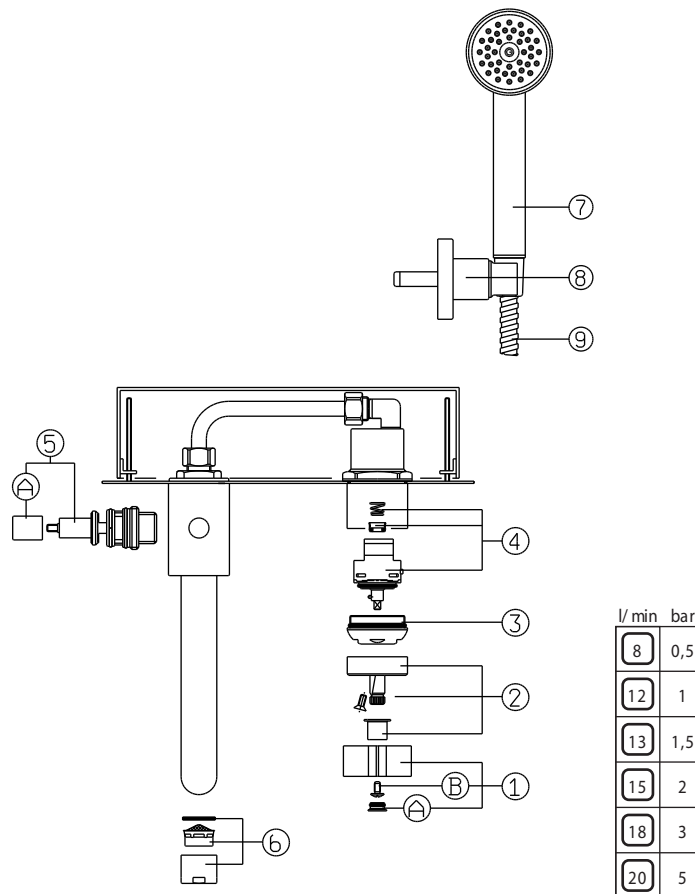

STELLINA 5160-5161

Miscelatore monocomando monoforo per bidet

N.	Codice	DESCRIZIONE
1	20005	Maniglia stellina
1A	91697	Placchetta
1B	3951	Vite M5
2	91735	Set fissaggio maniglia
3	91698	Ghiera bloccaggio cartuccia
4	205	Cartuccia
5	91708	Bocca completa di snodo aeratore
6	0452	Snodo completo
6A	0750	Aeratore Fil.22p1
7	91709	Asta scarico
8	10011	Scarico da 5/4"
8A	1S	Tappo scarico
9	90647	Accessori di fissaggio
10	90415	Tubo alimentazione rame
10	90440	Tubo alimentazione flessibile
11	91737	Sacchetto viti e guarnizioni x bocca

l/min	bar
6	0,5
9	1
10	1,5
11	2
12	3
16	5

STELLINA 1163/F316

Miscelatore monocomando esterno vasca con colonne

N.	Codice	DESCRIZIONE
1	20005	Maniglia stellina
1A	91697	Placchetta
1B	3951	Vite M5
2	91735	Set fissaggio maniglia
3	91698	Ghiera bloccaggio cartuccia
4	205	Cartuccia
5	20D	Deviatore completo
5A	9535	Pomolo deviatore
6	0750	Aeratore Fil.22x1
7	0316	Doccia
8	F330	Flessibile

l/min	bar
8	0,5
12	1
13	1,5
15	2
18	3
20	5

STELLINA 2160/FG16

Miscelatore monocomando incasso per vasca

N.	Codice	DESCRIZIONE
1	20005	Maniglia stellina
1A	91697	Placchetta
1B	3951	Vite M5
2	91735	Set fissaggio maniglia
3	91698	Ghiera bloccaggio cartuccia
4	20S	Cartuccia
5	20D	Deviatore completo
5A	9535	Pomolo deviatore
6	0750	Aeratore Fil.22x1
7	0316	Doccia
8	374G	Supporto doccia
9	F330	Flessibile

N.	Codice	DESCRIZIONE
14	91738	Fissaggio bocca
15	90138	Flessibile G.3/4" x G.3/4"
16	11140	Flessibile G.1/2" x 10p1
17	90445	Flessibile x collegamento tubazione
18	91737	Sacchetto viti e guarnizioni x bocca
19	12244	Nipplo da 1/2" x 15p1 x attacco flessibile