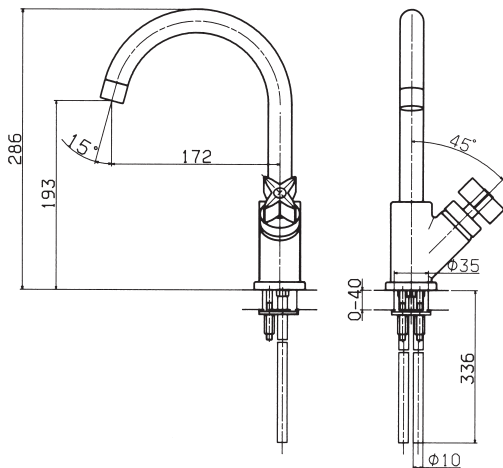

STELLINA 4160-4161

Miscelatore monocomando monoforo per lavabo

l/min	bar
6	0,5
9	1
10	1,5
11	2
12	3
16	5

N.	Codice	DESCRIZIONE
1	20005	Maniglia stellina
1A	91697	Placchetta
1B	3951	Vite M5
2	91735	Set fissaggio maniglia
3	91698	Ghiera bloccaggio cartuccia
4	20S	Cartuccia
5	91729	Bocca completa
5A	0750	Aeratore Fil.22p1
6	91709	Asta scarico
7	10011	Scarico da 5/4"
7A	1S	Tappo scarico
8	90647	Accessori di fissaggio
9	90415	Tubo alimentazione rame
9	90440	Tubo alimentazione flessibile
10	91737	Sacchetto viti e guarnizioni x bocca

STELLINA 7160-7161

Miscelatore monocomando monoforo per lavello

l/min	bar
6	0,5
9	1
10	1,5
11	2
12	3
16	5

N.	Codice	DESCRIZIONE
1	20005	Maniglia stellina
1A	91697	Placchetta
1B	3951	Vite M5
2	91735	Set fissaggio maniglia
3	91698	Ghiera bloccaggio cartuccia
4	20S	Cartuccia
5	91729	Bocca completa
5A	0750	Aeratore Fil.22p1
6	91737	Sacchetto viti e guarnizioni x bocca
7	90415	Tubo alimentazione rame
7	90416	Tubo alimentazione flessibile
8	90647	Accessori di fissaggio

STELLINA 5160-5161

Miscelatore monocomando monoforo per bidet

N.	Codice	DESCRIZIONE
1	20005	Maniglia stellina
1A	91697	Placchetta
1B	3951	Vite M5
2	91735	Set fissaggio maniglia
3	91698	Ghiera bloccaggio cartuccia
4	205	Cartuccia
5	91708	Bocca completa di snodo aeratore
6	0452	Snodo completo
6A	0750	Aeratore Fil.22p1
7	91709	Asta scarico
8	10011	Scarico da 5/4"
8A	1S	Tappo scarico
9	90647	Accessori di fissaggio
10	90415	Tubo alimentazione rame
10	90440	Tubo alimentazione flessibile
11	91737	Sacchetto viti e guarnizioni x bocca

N.	Codice	DESCRIZIONE
14	91738	Fissaggio bocca
15	90138	Flessibile G.3/4" x G.3/4"
16	11140	Flessibile G.1/2" x 10p1
17	90445	Flessibile x collegamento tubazione
18	91737	Sacchetto viti e guarnizioni x bocca
19	12244	Nipplo da 1/2" x 15p1 x attacco flessibile