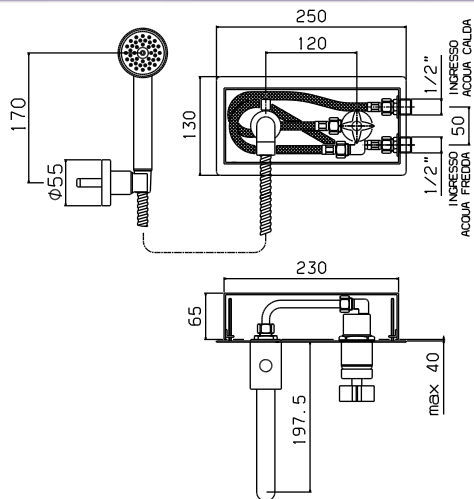

STELLINA 5160-5161

Miscelatore monocomando monoforo per bidet

N.	Codice	DESCRIZIONE
1	20005	Maniglia stellina
1A	91697	Placchetta
1B	3951	Vite M5
2	91735	Set fissaggio maniglia
3	91698	Ghiera bloccaggio cartuccia
4	205	Cartuccia
5	91708	Bocca completa di snodo aeratore
6	0452	Snodo completo
6A	0750	Aeratore Fil.22p1
7	91709	Asta scarico
8	10011	Scarico da 5/4"
8A	1S	Tappo scarico
9	90647	Accessori di fissaggio
10	90415	Tubo alimentazione rame
10	90440	Tubo alimentazione flessibile
11	91737	Sacchetto viti e guarnizioni x bocca

l/min	bar
6	0,5
9	1
10	1,5
11	2
12	3
16	5

STELLINA 1163/F316

Miscelatore monocomando esterno vasca con colonne

N.	Codice	DESCRIZIONE
1	20005	Maniglia stellina
1A	91697	Placchetta
1B	3951	Vite M5
2	91735	Set fissaggio maniglia
3	91698	Ghiera bloccaggio cartuccia
4	205	Cartuccia
5	20D	Deviatore completo
5A	9535	Pomolo deviatore
6	0750	Aeratore Fil.22x1
7	0316	Doccia
8	F330	Flessibile

l/min	bar
8	0,5
12	1
13	1,5
15	2
18	3
20	5

STELLINA 2160/FG16

Miscelatore monocomando incasso per vasca

N.	Codice	DESCRIZIONE
1	20005	Maniglia stellina
1A	91697	Placchetta
1B	3951	Vite M5
2	91735	Set fissaggio maniglia
3	91698	Ghiera bloccaggio cartuccia
4	20S	Cartuccia
5	20D	Deviatore completo
5A	9535	Pomolo deviatore
6	0750	Aeratore Fil.22x1
7	0316	Doccia
8	374G	Supporto doccia
9	F330	Flessibile

N.	Codice	DESCRIZIONE
14	91738	Fissaggio bocca
15	90138	Flessibile G.3/4" x G.3/4"
16	11140	Flessibile G.1/2" x 10p1
17	90445	Flessibile x collegamento tubazione
18	91737	Sacchetto viti e guarnizioni x bocca
19	12244	Nipplo da 1/2" x 15p1 x attacco flessibile