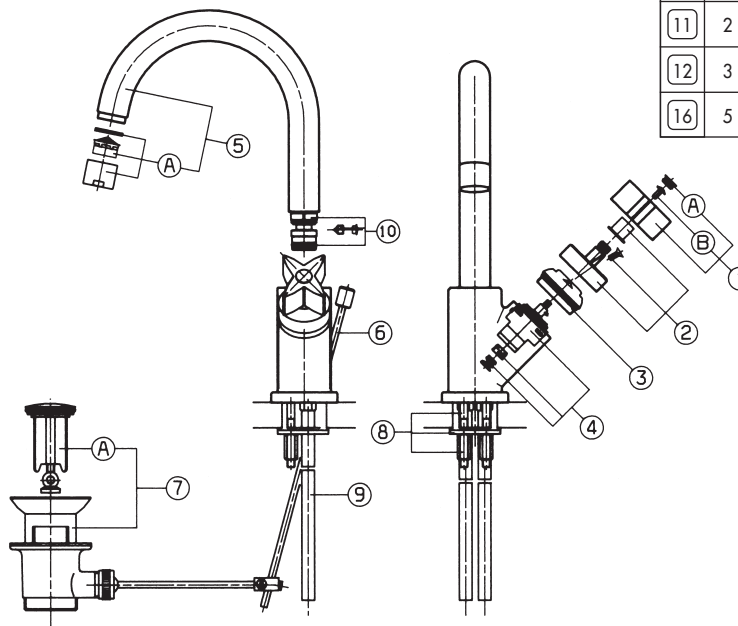

STELLINA 4160-4161

Miscelatore monocomando monoforo per lavabo

l/min	bar
6	0,5
9	1
10	1,5
11	2
12	3
16	5

N.	Codice	DESCRIZIONE
1	20005	Maniglia stellina
1A	91697	Placchetta
1B	3951	Vite M5
2	91735	Set fissaggio maniglia
3	91698	Ghiera bloccaggio cartuccia
4	20S	Cartuccia
5	91729	Bocca completa
5A	0750	Aeratore Fil.22p1
6	91709	Asta scarico
7	10011	Scarico da 5/4"
7A	1S	Tappo scarico
8	90647	Accessori di fissaggio
9	90415	Tubo alimentazione rame
9	90440	Tubo alimentazione flessibile
10	91737	Sacchetto viti e guarnizioni x bocca

STELLINA 7160-7161

Miscelatore monocomando monoforo per lavello

l/min	bar
6	0,5
9	1
10	1,5
11	2
12	3
16	5

N.	Codice	DESCRIZIONE
1	20005	Maniglia stellina
1A	91697	Placchetta
1B	3951	Vite M5
2	91735	Set fissaggio maniglia
3	91698	Ghiera bloccaggio cartuccia
4	20S	Cartuccia
5	91729	Bocca completa
5A	0750	Aeratore Fil.22p1
6	91737	Sacchetto viti e guarnizioni x bocca
7	90415	Tubo alimentazione rame
7	90416	Tubo alimentazione flessibile
8	90647	Accessori di fissaggio

STELLINA 5160-5161

Miscelatore monocomando monoforo per bidet

N.	Codice	DESCRIZIONE
1	20005	Maniglia stellina
1A	91697	Placchetta
1B	3951	Vite M5
2	91735	Set fissaggio maniglia
3	91698	Ghiera bloccaggio cartuccia
4	205	Cartuccia
5	91708	Bocca completa di snodo aeratore
6	0452	Snodo completo
6A	0750	Aeratore Fil.22p1
7	91709	Asta scarico
8	10011	Scarico da 5/4"
8A	1S	Tappo scarico
9	90647	Accessori di fissaggio
10	90415	Tubo alimentazione rame
10	90440	Tubo alimentazione flessibile
11	91737	Sacchetto viti e guarnizioni x bocca

l/min	bar
8	0,5
12	1
13	1,5
15	2
18	3
20	5

STELLINA 3058-3068

Miscelatore termostatico incasso per doccia

N.	Codice	DESCRIZIONE
1	20005	Maniglia stellina
1A	91697	Placchetta
1B	3951	Vite M5
2	3V	Movimento tradizionale
2	23V	Movimento ceramico
3	25T	Sede
4	21K	Cartuccia Ecoterm (in produzione dal 07/ 2004)
4	21P	Cartuccia Ecoterm (in produzione fino al 06/ 2004)
4A	91872	Maniglia temperatura
5	13949	Rosone
6	13987	Valvola unidirezionale