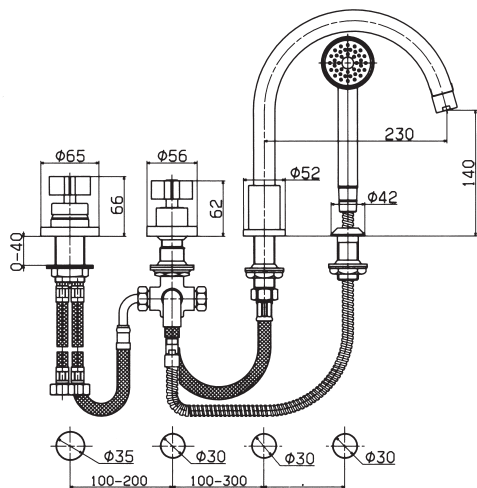

STELLINA 5160-5161

Miscelatore monocomando monoforo per bidet

N.	Codice	DESCRIZIONE
1	20005	Maniglia stellina
1A	91697	Placchetta
1B	3951	Vite M5
2	91735	Set fissaggio maniglia
3	91698	Ghiera bloccaggio cartuccia
4	205	Cartuccia
5	91708	Bocca completa di snodo aeratore
6	0452	Snodo completo
6A	0750	Aeratore Fil.22p1
7	91709	Asta scarico
8	10011	Scarico da 5/4"
8A	1S	Tappo scarico
9	90647	Accessori di fissaggio
10	90415	Tubo alimentazione rame
10	90440	Tubo alimentazione flessibile
11	91737	Sacchetto viti e guarnizioni x bocca

l/min	bar
8	0,5
12	1
13	1,5
15	2
18	3
20	5

STELLINA 2160/FG16

Miscelatore monocomando incasso per vasca

N.	Codice	DESCRIZIONE
1	20005	Maniglia stellina
1A	91697	Placchetta
1B	3951	Vite M5
2	91735	Set fissaggio maniglia
3	91698	Ghiera bloccaggio cartuccia
4	20S	Cartuccia
5	20D	Deviatore completo
5A	9535	Pomolo deviatore
6	0750	Aeratore Fil.22x1
7	0316	Doccia
8	374G	Supporto doccia
9	F330	Flessibile

STELLINA 1561

Batteria monocomando per bordo vasca

N.	Codice	DESCRIZIONE
1	20005	Maniglia stellina
1A	91697	Placchetta
1B	3951	Vite M5
2	91735	Set fissaggio maniglia
3	91698	Ghiera bloccaggio cartuccia
4	20S	Cartuccia
5	91740	Rosone
6	9518	Ghiera coprivotone
7	9532	Cappuccio
8	28T	Movimento deviatore
9	91724	Bocca completa
9A	0750	Aeratore Fil.22p1
10	0316	Doccia monogetto
11	7147	Basamento doccia
12	90100	Fissaggio basamento
13	H329	Flessibile G.1/2" x 15p1

N.	Codice	DESCRIZIONE
14	91738	Fissaggio bocca
15	90138	Flessibile G.3/4" x G.3/4"
16	11140	Flessibile G.1/2" x 10p1
17	90445	Flessibile x collegamento tubazione
18	91737	Sacchetto viti e guarnizioni x bocca
19	12244	Nipplo da 1/2" x 15p1 x attacco flessibile