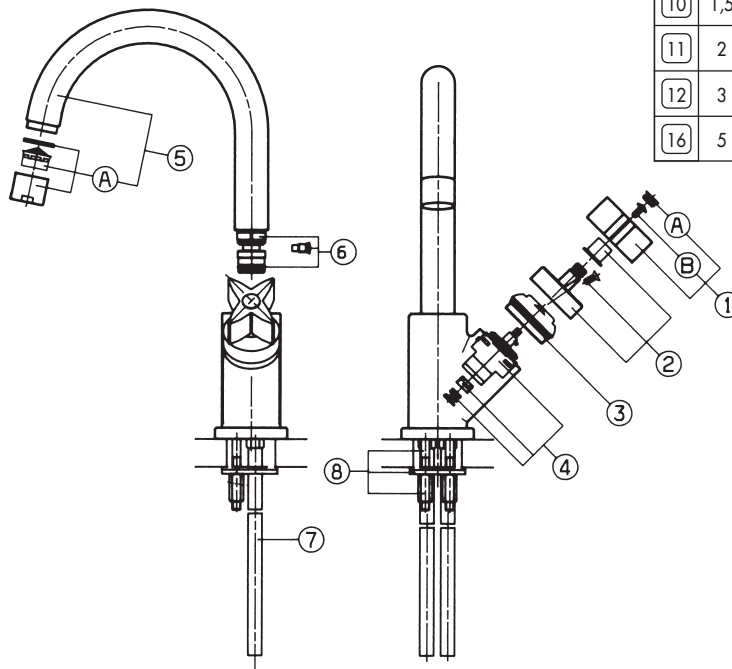

STELLINA 4160-4161

Miscelatore monocomando monoforo per lavabo

l/min	bar
6	0,5
9	1
10	1,5
11	2
12	3
16	5

N.	Codice	DESCRIZIONE
1	20005	Maniglia stellina
1A	91697	Placchetta
1B	3951	Vite M5
2	91735	Set fissaggio maniglia
3	91698	Ghiera bloccaggio cartuccia
4	20S	Cartuccia
5	91729	Bocca completa
5A	0750	Aeratore Fil.22p1
6	91709	Asta scarico
7	10011	Scarico da 5/4"
7A	1S	Tappo scarico
8	90647	Accessori di fissaggio
9	90415	Tubo alimentazione rame
9	90440	Tubo alimentazione flessibile
10	91737	Sacchetto viti e guarnizioni x bocca

STELLINA 7160-7161

Miscelatore monocomando monoforo per lavello

l/min	bar
6	0,5
9	1
10	1,5
11	2
12	3
16	5

N.	Codice	DESCRIZIONE
1	20005	Maniglia stellina
1A	91697	Placchetta
1B	3951	Vite M5
2	91735	Set fissaggio maniglia
3	91698	Ghiera bloccaggio cartuccia
4	20S	Cartuccia
5	91729	Bocca completa
5A	0750	Aeratore Fil.22p1
6	91737	Sacchetto viti e guarnizioni x bocca
7	90415	Tubo alimentazione rame
7	90416	Tubo alimentazione flessibile
8	90647	Accessori di fissaggio

STELLINA 5160-5161

Miscelatore monocomando monoforo per bidet

N.	Codice	DESCRIZIONE
1	20005	Maniglia stellina
1A	91697	Placchetta
1B	3951	Vite M5
2	91735	Set fissaggio maniglia
3	91698	Ghiera bloccaggio cartuccia
4	205	Cartuccia
5	91708	Bocca completa di snodo aeratore
6	0452	Snodo completo
6A	0750	Aeratore Fil.22p1
7	91709	Asta scarico
8	10011	Scarico da 5/4"
8A	1S	Tappo scarico
9	90647	Accessori di fissaggio
10	90415	Tubo alimentazione rame
10	90440	Tubo alimentazione flessibile
11	91737	Sacchetto viti e guarnizioni x bocca

N.	Codice	DESCRIZIONE
14	91738	Fissaggio bocca
15	90138	Flessibile G.3/4" x G.3/4"
16	11140	Flessibile G.1/2" x 10p1
17	90445	Flessibile x collegamento tubazione
18	91737	Sacchetto viti e guarnizioni x bocca
19	12244	Nipplo da 1/2" x 15p1 x attacco flessibile