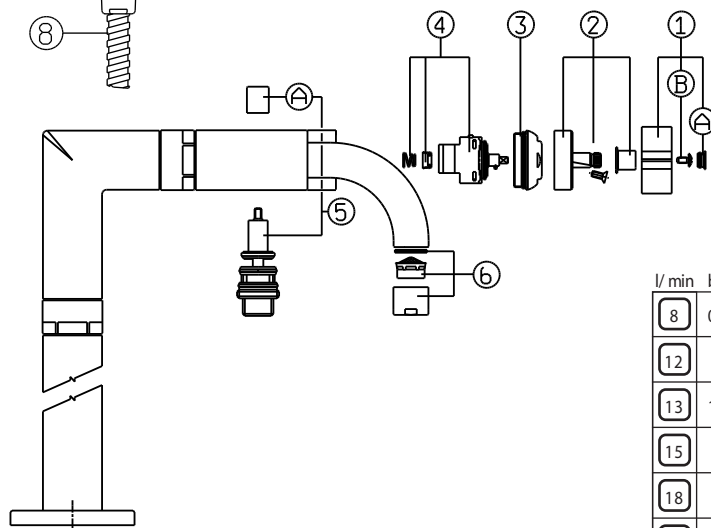

STELLINA 1163/F316

Miscelatore monocomando esterno vasca con colonne

N.	Codice	DESCRIZIONE
1	20005	Maniglia stellina
1A	91697	Placchetta
1B	3951	Vite M5
2	91735	Set fissaggio maniglia
3	91698	Ghiera bloccaggio cartuccia
4	205	Cartuccia
5	20D	Deviatore completo
5A	9535	Pomolo deviatore
6	0750	Aeratore Fil.22x1
7	0316	Doccia
8	F330	Flessibile

l/min	bar
8	0,5
12	1
13	1,5
15	2
18	3
20	5