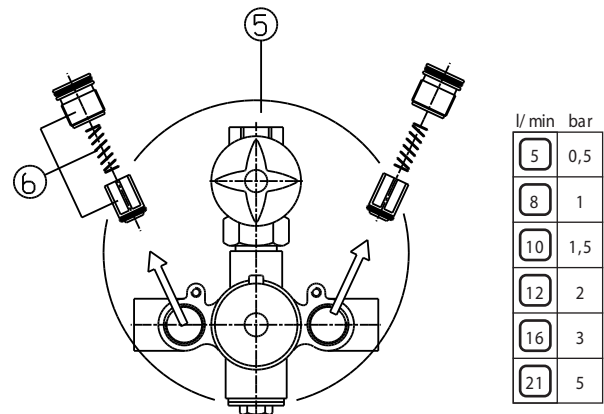

l/min	bar
8	0,5
12	1
13	1,5
15	2
18	3
20	5

STELLINA 2160/FG16

Miscelatore monocomando incasso per vasca

N.	Codice	DESCRIZIONE
1	20005	Maniglia stellina
1A	91697	Placchetta
1B	3951	Vite M5
2	91735	Set fissaggio maniglia
3	91698	Ghiera bloccaggio cartuccia
4	20S	Cartuccia
5	20D	Deviatore completo
5A	9535	Pomolo deviatore
6	0750	Aeratore Fil.22x1
7	0316	Doccia
8	374G	Supporto doccia
9	F330	Flessibile

STELLINA 1561

Batteria monocomando per bordo vasca

N.	Codice	DESCRIZIONE
1	20005	Maniglia stellina
1A	91697	Placchetta
1B	3951	Vite M5
2	91735	Set fissaggio maniglia
3	91698	Ghiera bloccaggio cartuccia
4	20S	Cartuccia
5	91740	Rosone
6	9518	Ghiera coprivotone
7	9532	Cappuccio
8	28T	Movimento deviatore
9	91724	Bocca completa
9A	0750	Aeratore Fil.22p1
10	0316	Doccia monogetto
11	7147	Basamento doccia
12	90100	Fissaggio basamento
13	H329	Flessibile G.1/2" x 15p1

N.	Codice	DESCRIZIONE
14	91738	Fissaggio bocca
15	90138	Flessibile G.3/4" x G.3/4"
16	11140	Flessibile G.1/2" x 10p1
17	90445	Flessibile x collegamento tubazione
18	91737	Sacchetto viti e guarnizioni x bocca
19	12244	Nipplo da 1/2" x 15p1 x attacco flessibile

l/min	bar
8	0,5
12	1
13	1,5
15	2
18	3
20	5

STELLINA 3058-3068

Miscelatore termostatico incasso per doccia

N.	Codice	DESCRIZIONE
1	20005	Maniglia stellina
1A	91697	Placchetta
1B	3951	Vite M5
2	3V	Movimento tradizionale
2	23V	Movimento ceramico
3	25T	Sede
4	21K	Cartuccia Ecoterm (in produzione dal 07/ 2004)
4	21P	Cartuccia Ecoterm (in produzione fino al 06/ 2004)
4A	91872	Maniglia temperatura
5	13949	Rosone
6	13987	Valvola unidirezionale