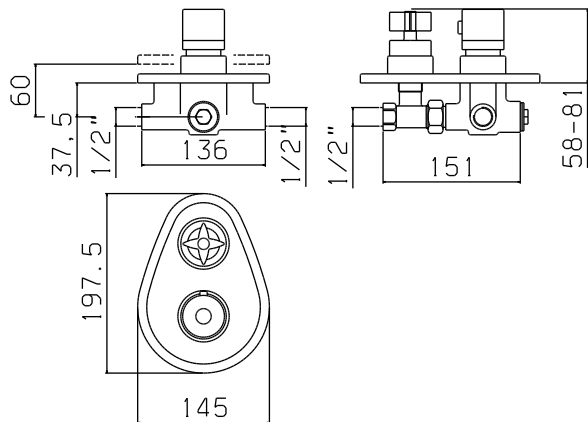

l/min	bar
8	0,5
12	1
13	1,5
15	2
18	3
20	5

STELLINA 2160/FG16

Miscelatore monocomando incasso per vasca

N.	Codice	DESCRIZIONE
1	20005	Maniglia stellina
1A	91697	Placchetta
1B	3951	Vite M5
2	91735	Set fissaggio maniglia
3	91698	Ghiera bloccaggio cartuccia
4	20S	Cartuccia
5	20D	Deviatore completo
5A	9535	Pomolo deviatore
6	0750	Aeratore Fil.22x1
7	0316	Doccia
8	374G	Supporto doccia
9	F330	Flessibile

STELLINA 1561

Batteria monocomando per bordo vasca

N.	Codice	DESCRIZIONE
1	20005	Maniglia stellina
1A	91697	Placchetta
1B	3951	Vite M5
2	91735	Set fissaggio maniglia
3	91698	Ghiera bloccaggio cartuccia
4	20S	Cartuccia
5	91740	Rosone
6	9518	Ghiera coprivotone
7	9532	Cappuccio
8	28T	Movimento deviatore
9	91724	Bocca completa
9A	0750	Aeratore Fil.22p1
10	0316	Doccia monogetto
11	7147	Basamento doccia
12	90100	Fissaggio basamento
13	H329	Flessibile G.1/2" x 15p1

N.	Codice	DESCRIZIONE
14	91738	Fissaggio bocca
15	90138	Flessibile G.3/4" x G.3/4"
16	11140	Flessibile G.1/2" x 10p1
17	90445	Flessibile x collegamento tubazione
18	91737	Sacchetto viti e guarnizioni x bocca
19	12244	Nipplo da 1/2" x 15p1 x attacco flessibile

l/min	bar
8	0,5
12	1
13	1,5
15	2
18	3
20	5

STELLINA 3058-3068

Miscelatore termostatico incasso per doccia

N.	Codice	DESCRIZIONE
1	20005	Maniglia stellina
1A	91697	Placchetta
1B	3951	Vite M5
2	3V	Movimento tradizionale
2	23V	Movimento ceramico
3	25T	Sede
4	21K	Cartuccia Ecoterm (in produzione dal 07/ 2004)
4	21P	Cartuccia Ecoterm (in produzione fino al 06/ 2004)
4A	91872	Maniglia temperatura
5	13949	Rosone
6	13987	Valvola unidirezionale