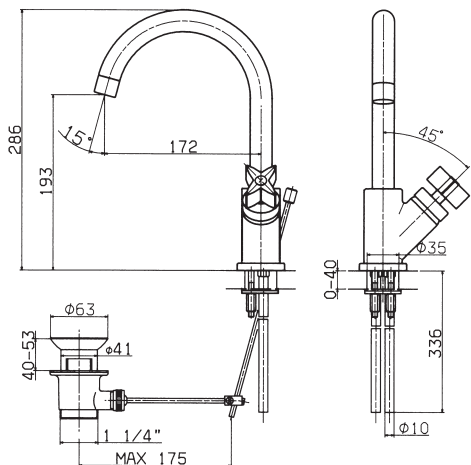

STELLINA 4160-4161

Miscelatore monocomando monoforo per lavabo

l/min	bar
6	0,5
9	1
10	1,5
11	2
12	3
16	5

N.	Codice	DESCRIZIONE
1	20005	Maniglia stellina
1A	91697	Placchetta
1B	3951	Vite M5
2	91735	Set fissaggio maniglia
3	91698	Ghiera bloccaggio cartuccia
4	20S	Cartuccia
5	91729	Bocca completa
5A	0750	Aeratore Fil.22p1
6	91709	Asta scarico
7	10011	Scarico da 5/4"
7A	1S	Tappo scarico
8	90647	Accessori di fissaggio
9	90415	Tubo alimentazione rame
9	90440	Tubo alimentazione flessibile
10	91737	Sacchetto viti e guarnizioni x bocca

STELLINA 7160-7161

Miscelatore monocomando monoforo per lavello

l/min	bar
6	0,5
9	1
10	1,5
11	2
12	3
16	5

N.	Codice	DESCRIZIONE
1	20005	Maniglia stellina
1A	91697	Placchetta
1B	3951	Vite M5
2	91735	Set fissaggio maniglia
3	91698	Ghiera bloccaggio cartuccia
4	20S	Cartuccia
5	91729	Bocca completa
5A	0750	Aeratore Fil.22p1
6	91737	Sacchetto viti e guarnizioni x bocca
7	90415	Tubo alimentazione rame
7	90416	Tubo alimentazione flessibile
8	90647	Accessori di fissaggio

STELLINA 5160-5161

Miscelatore monocomando monoforo per bidet

N.	Codice	DESCRIZIONE
1	20005	Maniglia stellina
1A	91697	Placchetta
1B	3951	Vite M5
2	91735	Set fissaggio maniglia
3	91698	Ghiera bloccaggio cartuccia
4	205	Cartuccia
5	91708	Bocca completa di snodo aeratore
6	0452	Snodo completo
6A	0750	Aeratore Fil.22p1
7	91709	Asta scarico
8	10011	Scarico da 5/4"
8A	1S	Tappo scarico
9	90647	Accessori di fissaggio
10	90415	Tubo alimentazione rame
10	90440	Tubo alimentazione flessibile
11	91737	Sacchetto viti e guarnizioni x bocca

N.	Codice	DESCRIZIONE
14	91738	Fissaggio bocca
15	90138	Flessibile G.3/4" x G.3/4"
16	11140	Flessibile G.1/2" x 10p1
17	90445	Flessibile x collegamento tubazione
18	91737	Sacchetto viti e guarnizioni x bocca
19	12244	Nipplo da 1/2" x 15p1 x attacco flessibile