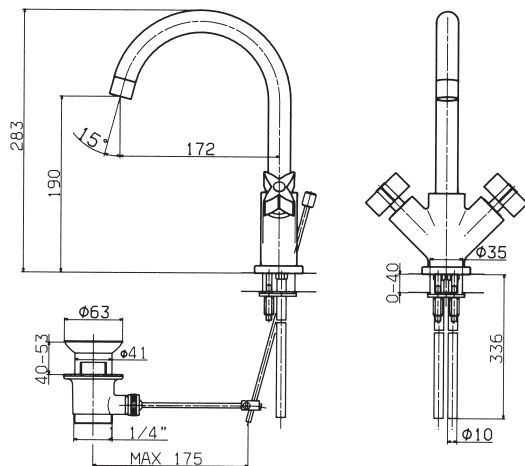

STELLINA 4265-4266

Miscelatore tradizionale monoforo per lavabo

N.	Codice	DESCRIZIONE
1	20005	Maniglia stellina
1A	91697	Placchetta
1B	3951	Vite M5
2	9518	Ghiera coprivotone
3	23V	Coppia movimenti ceramici asta 24mm
4	8B	Sede
4A	18G	O'ring x sede
5	91729	Bocca completa
5A	0750	Aeratore Fil.22p1
6	91737	Sacchetto viti e guarnizioni x bocca
7	91709	Asta scarico
8	90647	Accessori di fissaggio
9	10011	Scarico da 5/4"
9A	1S	Tappe scarico
10	90415	Tubo alimentazione rame
10	90440	Tubo alimentazione flessibile

l/min	bar
6	0,5
10	1
13	1,5
16	2
19	3
25	5

STELLINA 7268-7269

Miscelatore monocomando per lavello

N.	Codice	DESCRIZIONE
1	20005	Maniglia stellina
1A	91697	Placchetta
1B	3951	Vite M5
2	9518	Ghiera coprivotone
3	23V	Coppia movimenti ceramici asta 24mm
4	8B	Sede
4A	18G	O'ring x sede
5	91729	Bocca completa
5A	.0750	Aeratore Fil.22p1
6	91737	Sacchetto viti e guarnizioni x bocca
7	90415	Tubo alimentazione rame
7	90416	Tubo alimentazione flessibile
8	90647	Accessori di fissaggio

l/min bar	
8	0,5
12	1
16	1,5
18	2
23	3
31	5

N.	Codice	DESCRIZIONE
1	20000	Coppia maniglie e cappucci laterali
2	20005	Maniglia stellina
2A	91697	Placchetta
2B	3951	Vite M5
3	9528	Cannotto x rubinetti da incasso
4	91964	Rosone
5	23V	Coppia movimenti ceramici asta 24mm
6	9C	Sede
6A	18G	Guarnizione o'ring
7	20005	Maniglia stellina
7A	91697	Placchetta
7B	3951	Vite M5
8	9528	Cannotto x deviatore
9	91964	Rosone
10	15U	Movimento deviatore
10A	2086	Guarnizione a disco

N.	Codice	DESCRIZIONE
1	20000	Coppia maniglie e cappucci laterali
2	20005	Maniglia stellina
2A	91697	Placchetta
2B	3951	Vite M5
3	9528	Cannotto x rubinetti da incasso
4	91964	Rosone
5	23V	Coppia movimenti ceramici asta 24mm
6	9C	Sede
6A	18G	Guarnizione o'ring
7	20D	Deviatore completo
7A	9535	Pomolo deviatore
8	9692	Rosone bocca
9	0750	Aeratore Fil.22p1