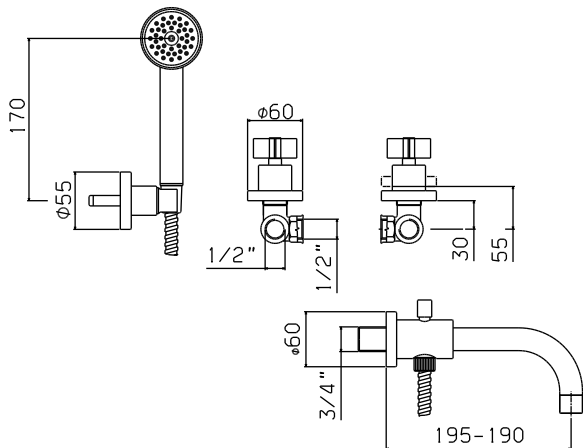

STELLINA 1565

Batteria tradizionale per bordo vasca

l/min	9	14	18	21	25	33
bar	0,5	1	1,5	2	3	5

N.	Codice	DESCRIZIONE
1	20000	Coppia maniglie e cappucci laterali
2	20005	Maniglia stellina
2A	91697	Placchetta
2B	3951	Vite M5
3	9518	Ghiera coprivite
4	9532	Cappuccio laterale
5	23V	Coppia movimenti ceramici asta 24mm
6	12G	Sede
6A	18G	Guarnizione O'ring
7	28T	Movimento deviatore
8	14557	Accessori fissaggio piantane
9	12247	Accessori fissaggio deviatore
10	0316	Doccia monogetto
11	7147	Basamento x doccia
12	90100	Fissaggio basamento
13	H329	Flessibile G.1/2" x 15p1

N.	Codice	DESCRIZIONE
14	91738	Fissaggio bocca
15	90138	Flessibile G.3/4" x G.3/4"
16	14548	Flessibile G.1/2" x G.1/2"
17	12244	Nipplo G.1/2" x F.15p1 x attacco flessibile
18	91724	Bocca completa
18A	0750	Aeratore Fil.22p1
19	91737	Sacchetto viti e guarnizioni x bocca

l/min bar	
8	0,5
12	1
16	1,5
18	2
23	3
31	5

N.	Codice	DESCRIZIONE
1	20000	Coppia maniglie e cappucci laterali
2	20005	Maniglia stellina
2A	91697	Placchetta
2B	3951	Vite M5
3	9528	Cannotto x rubinetti da incasso
4	91964	Rosone
5	23V	Coppia movimenti ceramici asta 24mm
6	9C	Sede
6A	18G	Guarnizione o'ring
7	20005	Maniglia stellina
7A	91697	Placchetta
7B	3951	Vite M5
8	9528	Cannotto x deviatore
9	91964	Rosone
10	15U	Movimento deviatore
10A	2086	Guarnizione a disco

N.	Codice	DESCRIZIONE
1	20000	Coppia maniglie e cappucci laterali
2	20005	Maniglia stellina
2A	91697	Placchetta
2B	3951	Vite M5
3	9528	Cannotto x rubinetti da incasso
4	91964	Rosone
5	23V	Coppia movimenti ceramici asta 24mm
6	9C	Sede
6A	18G	Guarnizione o'ring
7	20D	Deviatore completo
7A	9535	Pomolo deviatore
8	9692	Rosone bocca
9	0750	Aeratore Fil.22p1