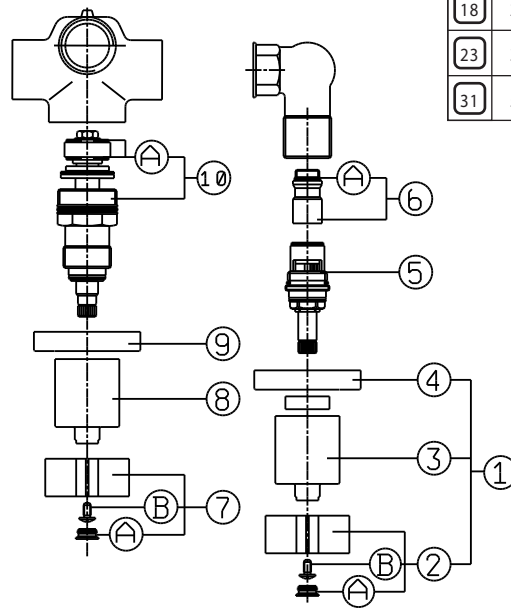

STELLINA 1565

Batteria tradizionale per bordo vasca

l/min	9	14	18	21	25	33
bar	0,5	1	1,5	2	3	5

N.	Codice	DESCRIZIONE
1	20000	Coppia maniglie e cappucci laterali
2	20005	Maniglia stellina
2A	91697	Placchetta
2B	3951	Vite M5
3	9518	Ghiera coprivite
4	9532	Cappuccio laterale
5	23V	Coppia movimenti ceramici asta 24mm
6	12G	Sede
6A	18G	Guarnizione O'ring
7	28T	Movimento deviatore
8	14557	Accessori fissaggio piantane
9	12247	Accessori fissaggio deviatore
10	0316	Doccia monogetto
11	7147	Basamento x doccia
12	90100	Fissaggio basamento
13	H329	Flessibile G.1/2" x 15p1

N.	Codice	DESCRIZIONE
14	91738	Fissaggio bocca
15	90138	Flessibile G.3/4" x G.3/4"
16	14548	Flessibile G.1/2" x G.1/2"
17	12244	Nipplo G.1/2" x F.15p1 x attacco flessibile
18	91724	Bocca completa
18A	0750	Aeratore Fil.22p1
19	91737	Sacchetto viti e guarnizioni x bocca

l/min bar	
8	0,5
12	1
16	1,5
18	2
23	3
31	5

N.	Codice	DESCRIZIONE
1	20000	Coppia maniglie e cappucci laterali
2	20005	Maniglia stellina
2A	91697	Placchetta
2B	3951	Vite M5
3	9528	Cannotto x rubinetti da incasso
4	91964	Rosone
5	23V	Coppia movimenti ceramici asta 24mm
6	9C	Sede
6A	18G	Guarnizione o'ring
7	20005	Maniglia stellina
7A	91697	Placchetta
7B	3951	Vite M5
8	9528	Cannotto x deviatore
9	91964	Rosone
10	15U	Movimento deviatore
10A	2086	Guarnizione a disco

N.	Codice	DESCRIZIONE
1	20000	Coppia maniglie e cappucci laterali
2	20005	Maniglia stellina
2A	91697	Placchetta
2B	3951	Vite M5
3	9528	Cannotto x rubinetti da incasso
4	91964	Rosone
5	23V	Coppia movimenti ceramici asta 24mm
6	9C	Sede
6A	18G	Guarnizione o'ring
7	20D	Deviatore completo
7A	9535	Pomolo deviatore
8	9692	Rosone bocca
9	0750	Aeratore Fil.22p1