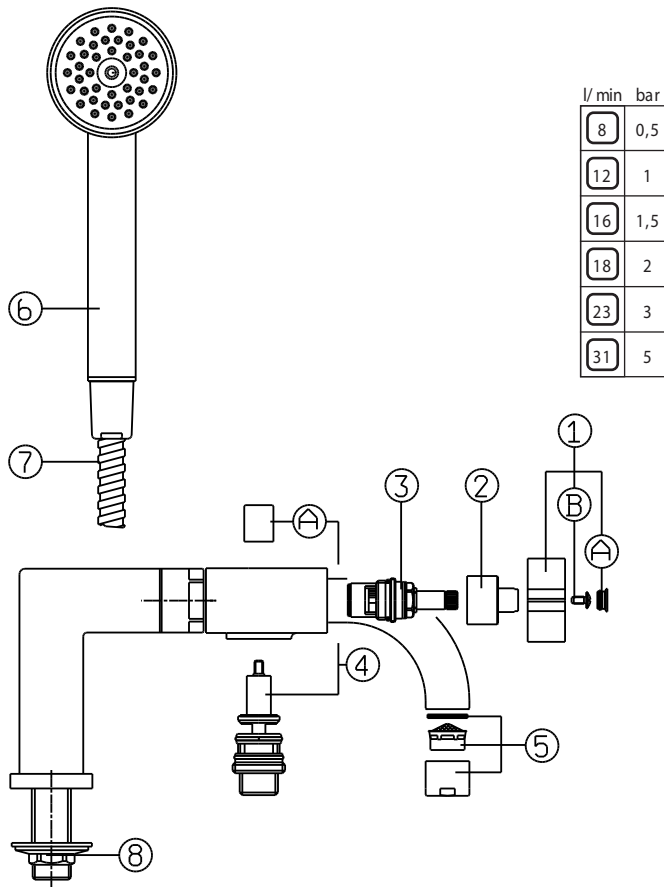

l/min	bar
6	0,5
10	1
13	1,5
16	2
19	3
25	5

STELLINA 5267

Batteria tradizionale per bidet

N.	Codice	DESCRIZIONE
1	20000	Coppia maniglie e cappucci laterali
2	20005	Maniglia stellina
2A	91697	Placchetta
2B	3951	Vite M5
3	9518	Ghiera coprivitone
4	9532	Cappuccio laterale
5	23V	Coppia movimenti ceramici asta 24mm
6	12G	Sede
6A	18G	Guarnizione O'ring
7	91708	Bocca completa di snodo e aeratore
8	0452	Snodo completo
8A	0750	Aeratore Fil.22p1
9	10011	Scarico da 5/4"
9A	1S	Tappo scarico
10	90441	Flessibile G.1/2" x 10p1
11	90647	Fissaggio bocca
12	14557	Accessori fissaggio piantane
13	91737	Sacchetto viti e guarnizioni x bocca

l/min	bar
6	0,5
11	1
15	1,5
18	2
23	3
30	5

STELLINA 1 2 6 7 / F 3 1 6 - 1 2 6 6

Miscelatore tradizionale bordo vasca

N.	Codice	DESCRIZIONE
1	20005	Maniglia stellina
1A	91697	Placchetta
1B	3951	Vite M5
2	9518	Ghiera coprivitone
3	23V	Coppia movimenti ceramici asta 24mm
4	20D	Deviatore completo
4A	9535	Pomolo deviatore
5	0750	Aeratore Fil.22x1
6	0316	Doccia
7	F330	Flessibile
8	14059	Organi fissaggio colonnette

l/min bar	
8	0,5
12	1
16	1,5
18	2
23	3
31	5

N.	Codice	DESCRIZIONE
1	20000	Coppia maniglie e cappucci laterali
2	20005	Maniglia stellina
2A	91697	Placchetta
2B	3951	Vite M5
3	9528	Cannotto x rubinetti da incasso
4	91964	Rosone
5	23V	Coppia movimenti ceramici asta 24mm
6	9C	Sede
6A	18G	Guarnizione o'ring
7	20005	Maniglia stellina
7A	91697	Placchetta
7B	3951	Vite M5
8	9528	Cannotto x deviatore
9	91964	Rosone
10	15U	Movimento deviatore
10A	2086	Guarnizione a disco