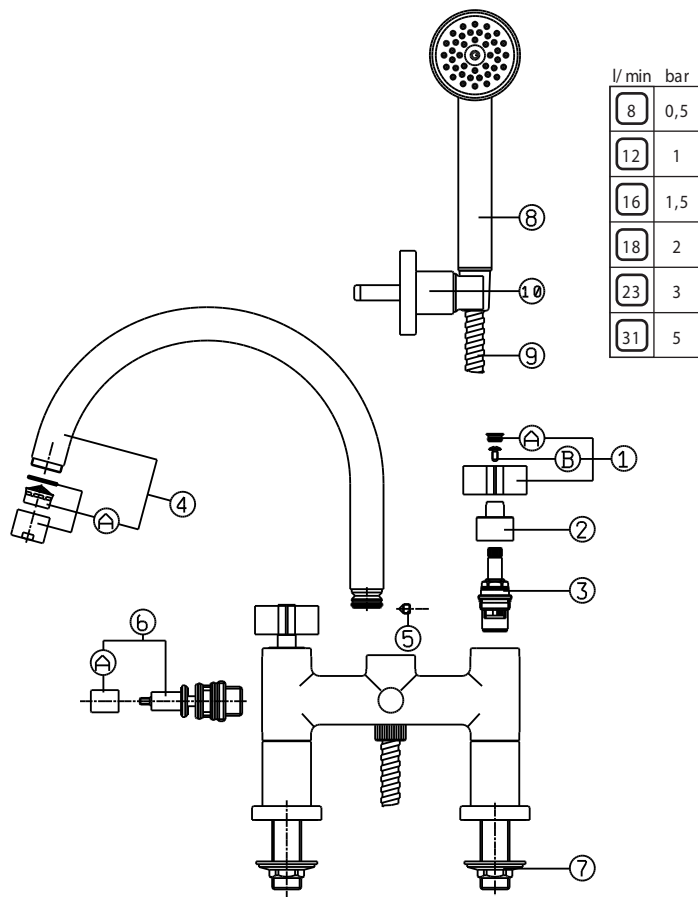

l/min	bar
6	0,5
11	1
15	1,5
18	2
23	3
30	5

STELLINA 1 2 6 7 / F 3 1 6 - 1 2 6 6

Miscelatore tradizionale bordo vasca

N.	Codice	DESCRIZIONE
1	20005	Maniglia stellina
1A	91697	Placchetta
1B	3951	Vite M5
2	9518	Ghiera coprivitone
3	23V	Coppia movimenti ceramici asta 24mm
4	20D	Deviatore completo
4A	9535	Pomolo deviatore
5	0750	Aeratore Fil.22x1
6	0316	Doccia
7	F330	Flessibile
8	14059	Organi fissaggio colonnette

STELLINA 1 2 6 2 / FG 1 6 - 1 2 6 2

Miscelatore tradizionale bordo vasca verticale

N.	Codice	DESCRIZIONE
1	20005	Maniglia stellina
1A	91697	Placchetta
1B	3951	Vite M5
2	9518	Ghiera coprivite
3	23V	Coppia movimenti ceramici asta 24mm
4	92769	Bocca completa
4A	0750	Aeratore Fil.22x1
5	9002	Grano
6	20D	Deviatore completo
6A	9535	Pomolo deviatore
7	14059	Organi fissaggio colonnette
8	0316	Doccia
9	F330	Flessibile
10	374G	Supporto doccia

l/min bar	
8	0,5
12	1
16	1,5
18	2
23	3
31	5

N.	Codice	DESCRIZIONE
1	20000	Coppia maniglie e cappucci laterali
2	20005	Maniglia stellina
2A	91697	Placchetta
2B	3951	Vite M5
3	9528	Cannotto x rubinetti da incasso
4	91964	Rosone
5	23V	Coppia movimenti ceramici asta 24mm
6	9C	Sede
6A	18G	Guarnizione o'ring
7	20005	Maniglia stellina
7A	91697	Placchetta
7B	3951	Vite M5
8	9528	Cannotto x deviatore
9	91964	Rosone
10	15U	Movimento deviatore
10A	2086	Guarnizione a disco

N.	Codice	DESCRIZIONE
1	20000	Coppia maniglie e cappucci laterali
2	20005	Maniglia stellina
2A	91697	Placchetta
2B	3951	Vite M5
3	9528	Cannotto x rubinetti da incasso
4	91964	Rosone
5	23V	Coppia movimenti ceramici asta 24mm
6	9C	Sede
6A	18G	Guarnizione o'ring
7	20D	Deviatore completo
7A	9535	Pomolo deviatore
8	9692	Rosone bocca
9	0750	Aeratore Fil.22p1