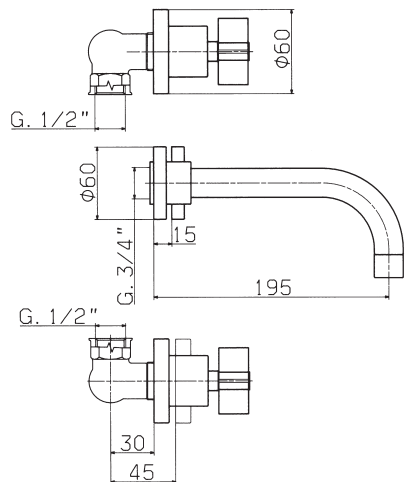

l/min	bar
6	0,5
10	1
13	1,5
16	2
19	3
25	5

STELLINA 7268-7269

Miscelatore monocomando per lavello

N.	Codice	DESCRIZIONE
1	20005	Maniglia stellina
1A	91697	Placchetta
1B	3951	Vite M5
2	9518	Ghiera coprivotone
3	23V	Coppia movimenti ceramici asta 24mm
4	8B	Sede
4A	18G	O'ring x sede
5	91729	Bocca completa
5A	.0750	Aeratore Fil.22p1
6	91737	Sacchetto viti e guarnizioni x bocca
7	90415	Tubo alimentazione rame
7	90416	Tubo alimentazione flessibile
8	90647	Accessori di fissaggio

l/min	bar
6	0,5
10	1
13	1,5
16	2
19	3
25	5

STELLINA 4267

Batteria tradizionale per lavabo

N.	Codice	DESCRIZIONE
1	20000	Coppia maniglie e cappucci laterali
2	20005	Maniglia stellina
2A	91697	Placchetta
2B	3951	Vite M5
3	9518	Ghiera coprivitone
4	9532	Cappuccio laterale
5	23V	Coppia movimenti ceramici asta 24mm
6	12G	Sede
6A	18G	Guarnizione O'ring
7	91729	Bocca completa
7A	0750	Aeratore Fil.22p1
8	10011	Scarico da 5/4"
8A	15	Tappo scarico
9	90441	Flessibile G.1/2" x 10p1
10	90647	Fissaggio bocca
11	14557	Accessori fissaggio piantane
12	91737	Sacchetto viti e guarnizioni x bocca

l/min	bar
6	0,5
11	1
15	1,5
18	2
23	3
30	5

STELLINA 4269

Batteria tradizionale per lavabo a muro

N.	Codice	DESCRIZIONE
1	20000	Coppia maniglie e cappucci laterali
2	20005	Maniglia stellina
2A	91697	Placchetta
2B	3951	Vite M5
3	9528	Cannotto x rubinetti da incasso
4	91694	Rosone
5	23V	Coppia movimenti ceramici asta 24mm
6	9C	Sede
6A	18G	Guarnizione o'ring
7	0750	Aeratore Fil.22p1
8	91694	Rosone

l/min bar	
8	0,5
12	1
16	1,5
18	2
23	3
31	5

N.	Codice	DESCRIZIONE
1	20000	Coppia maniglie e cappucci laterali
2	20005	Maniglia stellina
2A	91697	Placchetta
2B	3951	Vite M5
3	9528	Cannotto x rubinetti da incasso
4	91964	Rosone
5	23V	Coppia movimenti ceramici asta 24mm
6	9C	Sede
6A	18G	Guarnizione o'ring
7	20005	Maniglia stellina
7A	91697	Placchetta
7B	3951	Vite M5
8	9528	Cannotto x deviatore
9	91964	Rosone
10	15U	Movimento deviatore
10A	2086	Guarnizione a disco