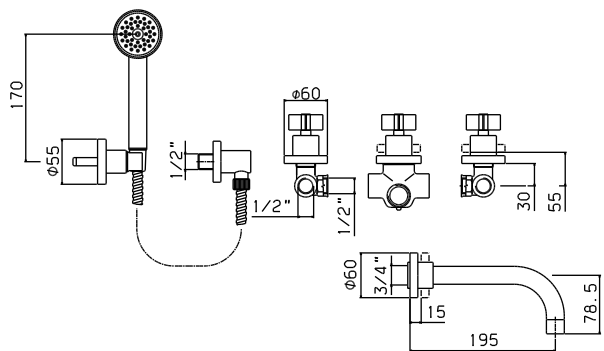

STELLINA 1565

Batteria tradizionale per bordo vasca

l/min	9	14	18	21	25	33
bar	0,5	1	1,5	2	3	5

N.	Codice	DESCRIZIONE
1	20000	Coppia maniglie e cappucci laterali
2	20005	Maniglia stellina
2A	91697	Placchetta
2B	3951	Vite M5
3	9518	Ghiera coprivite
4	9532	Cappuccio laterale
5	23V	Coppia movimenti ceramici asta 24mm
6	12G	Sede
6A	18G	Guarnizione O'ring
7	28T	Movimento deviatore
8	14557	Accessori fissaggio piantane
9	12247	Accessori fissaggio deviatore
10	0316	Doccia monogetto
11	7147	Basamento x doccia
12	90100	Fissaggio basamento
13	H329	Flessibile G.1/2" x 15p1

N.	Codice	DESCRIZIONE
14	91738	Fissaggio bocca
15	90138	Flessibile G.3/4" x G.3/4"
16	14548	Flessibile G.1/2" x G.1/2"
17	12244	Nipplo G.1/2" x F.15p1 x attacco flessibile
18	91724	Bocca completa
18A	0750	Aeratore Fil.22p1
19	91737	Sacchetto viti e guarnizioni x bocca

l/min bar	
8	0,5
12	1
16	1,5
18	2
23	3
31	5

N.	Codice	DESCRIZIONE
1	20000	Coppia maniglie e cappucci laterali
2	20005	Maniglia stellina
2A	91697	Placchetta
2B	3951	Vite M5
3	9528	Cannotto x rubinetti da incasso
4	91964	Rosone
5	23V	Coppia movimenti ceramici asta 24mm
6	9C	Sede
6A	18G	Guarnizione o'ring
7	20005	Maniglia stellina
7A	91697	Placchetta
7B	3951	Vite M5
8	9528	Cannotto x deviatore
9	91964	Rosone
10	15U	Movimento deviatore
10A	2086	Guarnizione a disco

N.	Codice	DESCRIZIONE
1	20000	Coppia maniglie e cappucci laterali
2	20005	Maniglia stellina
2A	91697	Placchetta
2B	3951	Vite M5
3	9528	Cannotto x rubinetti da incasso
4	91964	Rosone
5	23V	Coppia movimenti ceramici asta 24mm
6	9C	Sede
6A	18G	Guarnizione o'ring
7	20D	Deviatore completo
7A	9535	Pomolo deviatore
8	9692	Rosone bocca
9	0750	Aeratore Fil.22p1