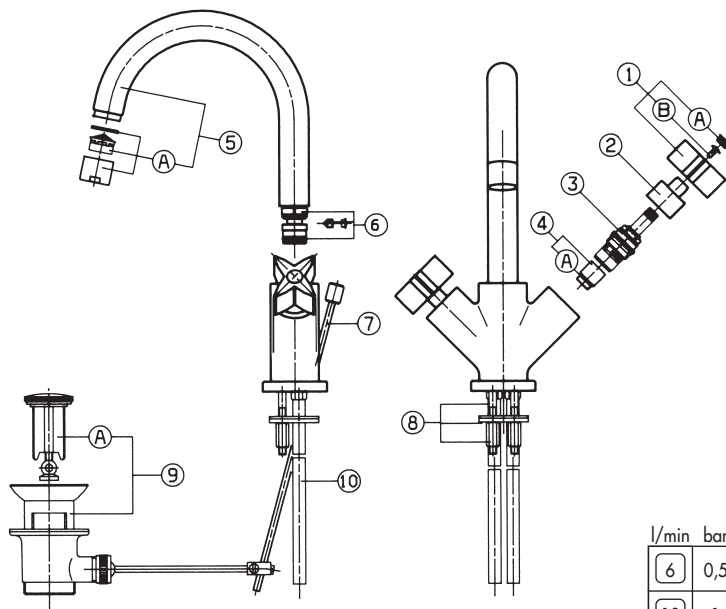

STELLINA 4265-4266

Miscelatore tradizionale monoforo per lavabo

N.	Codice	DESCRIZIONE
1	20005	Maniglia stellina
1A	91697	Placchetta
1B	3951	Vite M5
2	9518	Ghiera coprivotone
3	23V	Coppia movimenti ceramici asta 24mm
4	8B	Sede
4A	18G	O'ring x sede
5	91729	Bocca completa
5A	0750	Aeratore Fil.22p1
6	91737	Sacchetto viti e guarnizioni x bocca
7	91709	Asta scarico
8	90647	Accessori di fissaggio
9	10011	Scarico da 5/4"
9A	1S	Tappe scarico
10	90415	Tubo alimentazione rame
10	90440	Tubo alimentazione flessibile

l/min	bar
6	0,5
10	1
13	1,5
16	2
19	3
25	5

STELLINA 7268-7269

Miscelatore monocomando per lavello

N.	Codice	DESCRIZIONE
1	20005	Maniglia stellina
1A	91697	Placchetta
1B	3951	Vite M5
2	9518	Ghiera coprivotone
3	23V	Coppia movimenti ceramici asta 24mm
4	8B	Sede
4A	18G	O'ring x sede
5	91729	Bocca completa
5A	.0750	Aeratore Fil.22p1
6	91737	Sacchetto viti e guarnizioni x bocca
7	90415	Tubo alimentazione rame
7	90416	Tubo alimentazione flessibile
8	90647	Accessori di fissaggio

l/min bar	
8	0,5
12	1
16	1,5
18	2
23	3
31	5

N.	Codice	DESCRIZIONE
1	20000	Coppia maniglie e cappucci laterali
2	20005	Maniglia stellina
2A	91697	Placchetta
2B	3951	Vite M5
3	9528	Cannotto x rubinetti da incasso
4	91964	Rosone
5	23V	Coppia movimenti ceramici asta 24mm
6	9C	Sede
6A	18G	Guarnizione o'ring
7	20005	Maniglia stellina
7A	91697	Placchetta
7B	3951	Vite M5
8	9528	Cannotto x deviatore
9	91964	Rosone
10	15U	Movimento deviatore
10A	2086	Guarnizione a disco

N.	Codice	DESCRIZIONE
1	20000	Coppia maniglie e cappucci laterali
2	20005	Maniglia stellina
2A	91697	Placchetta
2B	3951	Vite M5
3	9528	Cannotto x rubinetti da incasso
4	91964	Rosone
5	23V	Coppia movimenti ceramici asta 24mm
6	9C	Sede
6A	18G	Guarnizione o'ring
7	20D	Deviatore completo
7A	9535	Pomolo deviatore
8	9692	Rosone bocca
9	0750	Aeratore Fil.22p1