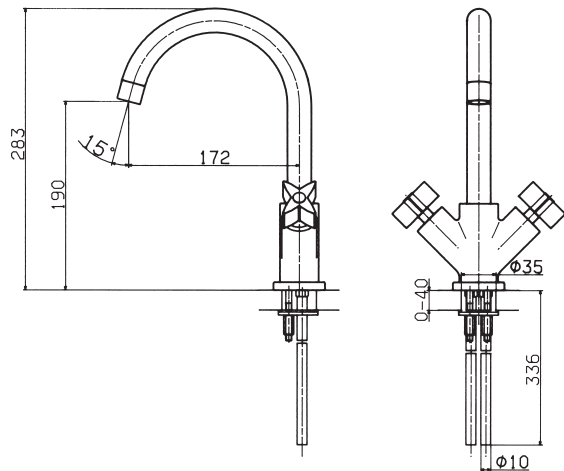

STELLINA 4265-4266

Miscelatore tradizionale monoforo per lavabo

N.	Codice	DESCRIZIONE
1	20005	Maniglia stellina
1A	91697	Placchetta
1B	3951	Vite M5
2	9518	Ghiera coprivotone
3	23V	Coppia movimenti ceramici asta 24mm
4	8B	Sede
4A	18G	O'ring x sede
5	91729	Bocca completa
5A	0750	Aeratore Fil.22p1
6	91737	Sacchetto viti e guarnizioni x bocca
7	91709	Asta scarico
8	90647	Accessori di fissaggio
9	10011	Scarico da 5/4"
9A	1S	Tappe scarico
10	90415	Tubo alimentazione rame
10	90440	Tubo alimentazione flessibile

l/min	bar
6	0,5
10	1
13	1,5
16	2
19	3
25	5

STELLINA 7268-7269

Miscelatore monocomando per lavello

N.	Codice	DESCRIZIONE
1	20005	Maniglia stellina
1A	91697	Placchetta
1B	3951	Vite M5
2	9518	Ghiera coprivotone
3	23V	Coppia movimenti ceramici asta 24mm
4	8B	Sede
4A	18G	O'ring x sede
5	91729	Bocca completa
5A	.0750	Aeratore Fil.22p1
6	91737	Sacchetto viti e guarnizioni x bocca
7	90415	Tubo alimentazione rame
7	90416	Tubo alimentazione flessibile
8	90647	Accessori di fissaggio

l/min bar	
8	0,5
12	1
16	1,5
18	2
23	3
31	5

N.	Codice	DESCRIZIONE
1	20000	Coppia maniglie e cappucci laterali
2	20005	Maniglia stellina
2A	91697	Placchetta
2B	3951	Vite M5
3	9528	Cannotto x rubinetti da incasso
4	91964	Rosone
5	23V	Coppia movimenti ceramici asta 24mm
6	9C	Sede
6A	18G	Guarnizione o'ring
7	20005	Maniglia stellina
7A	91697	Placchetta
7B	3951	Vite M5
8	9528	Cannotto x deviatore
9	91964	Rosone
10	15U	Movimento deviatore
10A	2086	Guarnizione a disco