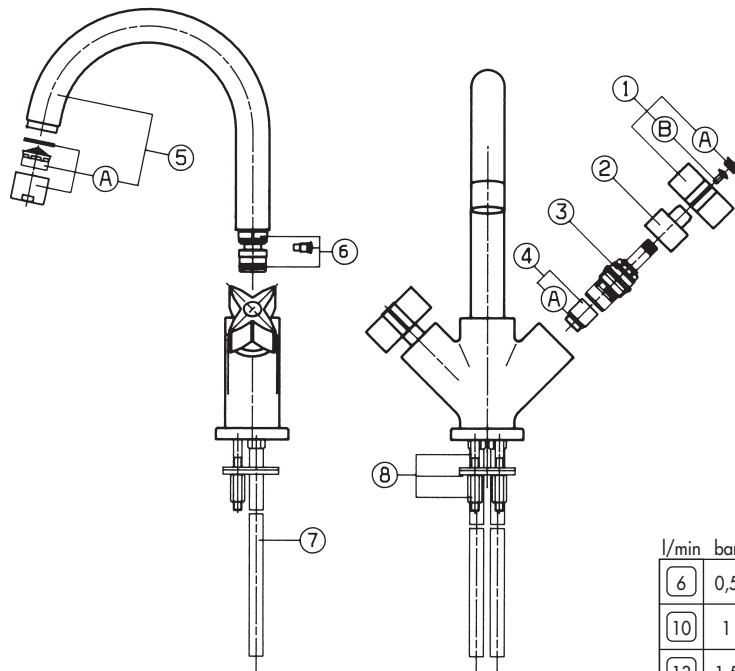

STELLINA 4265-4266

Miscelatore tradizionale monoforo per lavabo

N.	Codice	DESCRIZIONE
1	20005	Maniglia stellina
1A	91697	Placchetta
1B	3951	Vite M5
2	9518	Ghiera coprivotone
3	23V	Coppia movimenti ceramici asta 24mm
4	8B	Sede
4A	18G	O'ring x sede
5	91729	Bocca completa
5A	0750	Aeratore Fil.22p1
6	91737	Sacchetto viti e guarnizioni x bocca
7	91709	Asta scarico
8	90647	Accessori di fissaggio
9	10011	Scarico da 5/4"
9A	1S	Tappe scarico
10	90415	Tubo alimentazione rame
10	90440	Tubo alimentazione flessibile

l/min	bar
6	0,5
10	1
13	1,5
16	2
19	3
25	5

STELLINA 7268-7269

Miscelatore monocomando per lavello

N.	Codice	DESCRIZIONE
1	20005	Maniglia stellina
1A	91697	Placchetta
1B	3951	Vite M5
2	9518	Ghiera coprivotone
3	23V	Coppia movimenti ceramici asta 24mm
4	8B	Sede
4A	18G	O'ring x sede
5	91729	Bocca completa
5A	.0750	Aeratore Fil.22p1
6	91737	Sacchetto viti e guarnizioni x bocca
7	90415	Tubo alimentazione rame
7	90416	Tubo alimentazione flessibile
8	90647	Accessori di fissaggio

l/min bar	
8	0,5
12	1
16	1,5
18	2
23	3
31	5

N.	Codice	DESCRIZIONE
1	20000	Coppia maniglie e cappucci laterali
2	20005	Maniglia stellina
2A	91697	Placchetta
2B	3951	Vite M5
3	9528	Cannotto x rubinetti da incasso
4	91964	Rosone
5	23V	Coppia movimenti ceramici asta 24mm
6	9C	Sede
6A	18G	Guarnizione o'ring
7	20005	Maniglia stellina
7A	91697	Placchetta
7B	3951	Vite M5
8	9528	Cannotto x deviatore
9	91964	Rosone
10	15U	Movimento deviatore
10A	2086	Guarnizione a disco

N.	Codice	DESCRIZIONE
1	20000	Coppia maniglie e cappucci laterali
2	20005	Maniglia stellina
2A	91697	Placchetta
2B	3951	Vite M5
3	9528	Cannotto x rubinetti da incasso
4	91964	Rosone
5	23V	Coppia movimenti ceramici asta 24mm
6	9C	Sede
6A	18G	Guarnizione o'ring
7	20D	Deviatore completo
7A	9535	Pomolo deviatore
8	9692	Rosone bocca
9	0750	Aeratore Fil.22p1