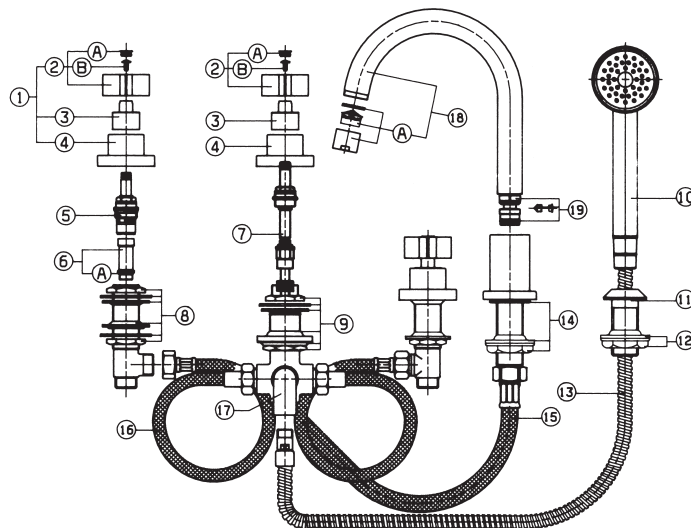

STELLINA 1 2 6 2 / FG 1 6 - 1 2 6 2

Miscelatore tradizionale bordo vasca verticale

N.	Codice	DESCRIZIONE
1	20005	Maniglia stellina
1A	91697	Placchetta
1B	3951	Vite M5
2	9518	Ghiera coprivite
3	23V	Coppia movimenti ceramici asta 24mm
4	92769	Bocca completa
4A	0750	Aeratore Fil.22x1
5	9002	Grano
6	20D	Deviatore completo
6A	9535	Pomolo deviatore
7	14059	Organi fissaggio colonnette
8	0316	Doccia
9	F330	Flessibile
10	374G	Supporto doccia

STELLINA 1565

Batteria tradizionale per bordo vasca

l/min	9	14	18	21	25	33
bar	0,5	1	1,5	2	3	5

N.	Codice	DESCRIZIONE
1	20000	Coppia maniglie e cappucci laterali
2	20005	Maniglia stellina
2A	91697	Placchetta
2B	3951	Vite M5
3	9518	Ghiera coprivite
4	9532	Cappuccio laterale
5	23V	Coppia movimenti ceramici asta 24mm
6	12G	Sede
6A	18G	Guarnizione O'ring
7	28T	Movimento deviatore
8	14557	Accessori fissaggio piantane
9	12247	Accessori fissaggio deviatore
10	0316	Doccia monogetto
11	7147	Basamento x doccia
12	90100	Fissaggio basamento
13	H329	Flessibile G.1/2" x 15p1

l/min bar	
8	0,5
12	1
16	1,5
18	2
23	3
31	5

N.	Codice	DESCRIZIONE
1	20000	Coppia maniglie e cappucci laterali
2	20005	Maniglia stellina
2A	91697	Placchetta
2B	3951	Vite M5
3	9528	Cannotto x rubinetti da incasso
4	91964	Rosone
5	23V	Coppia movimenti ceramici asta 24mm
6	9C	Sede
6A	18G	Guarnizione o'ring
7	20005	Maniglia stellina
7A	91697	Placchetta
7B	3951	Vite M5
8	9528	Cannotto x deviatore
9	91964	Rosone
10	15U	Movimento deviatore
10A	2086	Guarnizione a disco

N.	Codice	DESCRIZIONE
1	20000	Coppia maniglie e cappucci laterali
2	20005	Maniglia stellina
2A	91697	Placchetta
2B	3951	Vite M5
3	9528	Cannotto x rubinetti da incasso
4	91964	Rosone
5	23V	Coppia movimenti ceramici asta 24mm
6	9C	Sede
6A	18G	Guarnizione o'ring
7	20D	Deviatore completo
7A	9535	Pomolo deviatore
8	9692	Rosone bocca
9	0750	Aeratore Fil.22p1