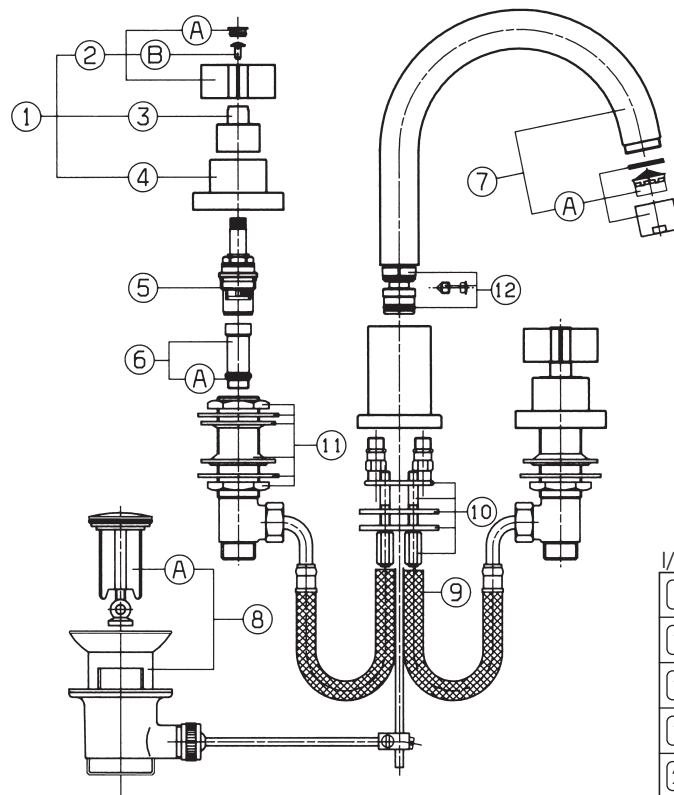

l/min	bar
6	0,5
10	1
13	1,5
16	2
19	3
25	5

STELLINA 7268-7269

Miscelatore monocomando per lavello

N.	Codice	DESCRIZIONE
1	20005	Maniglia stellina
1A	91697	Placchetta
1B	3951	Vite M5
2	9518	Ghiera coprivotone
3	23V	Coppia movimenti ceramici asta 24mm
4	8B	Sede
4A	18G	O'ring x sede
5	91729	Bocca completa
5A	.0750	Aeratore Fil.22p1
6	91737	Sacchetto viti e guarnizioni x bocca
7	90415	Tubo alimentazione rame
7	90416	Tubo alimentazione flessibile
8	90647	Accessori di fissaggio

l/min	bar
6	0,5
10	1
13	1,5
16	2
19	3
25	5

STELLINA 4267

Batteria tradizionale per lavabo

N.	Codice	DESCRIZIONE
1	20000	Coppia maniglie e cappucci laterali
2	20005	Maniglia stellina
2A	91697	Placchetta
2B	3951	Vite M5
3	9518	Ghiera coprivitone
4	9532	Cappuccio laterale
5	23V	Coppia movimenti ceramici asta 24mm
6	12G	Sede
6A	18G	Guarnizione O'ring
7	91729	Bocca completa
7A	0750	Aeratore Fil.22p1
8	10011	Scarico da 5/4"
8A	15	Tappo scarico
9	90441	Flessibile G.1/2" x 10p1
10	90647	Fissaggio bocca
11	14557	Accessori fissaggio piantane
12	91737	Sacchetto viti e guarnizioni x bocca

l/min bar	
8	0,5
12	1
16	1,5
18	2
23	3
31	5

N.	Codice	DESCRIZIONE
1	20000	Coppia maniglie e cappucci laterali
2	20005	Maniglia stellina
2A	91697	Placchetta
2B	3951	Vite M5
3	9528	Cannotto x rubinetti da incasso
4	91964	Rosone
5	23V	Coppia movimenti ceramici asta 24mm
6	9C	Sede
6A	18G	Guarnizione o'ring
7	20005	Maniglia stellina
7A	91697	Placchetta
7B	3951	Vite M5
8	9528	Cannotto x deviatore
9	91964	Rosone
10	15U	Movimento deviatore
10A	2086	Guarnizione a disco

N.	Codice	DESCRIZIONE
1	20000	Coppia maniglie e cappucci laterali
2	20005	Maniglia stellina
2A	91697	Placchetta
2B	3951	Vite M5
3	9528	Cannotto x rubinetti da incasso
4	91964	Rosone
5	23V	Coppia movimenti ceramici asta 24mm
6	9C	Sede
6A	18G	Guarnizione o'ring
7	20D	Deviatore completo
7A	9535	Pomolo deviatore
8	9692	Rosone bocca
9	0750	Aeratore Fil.22p1