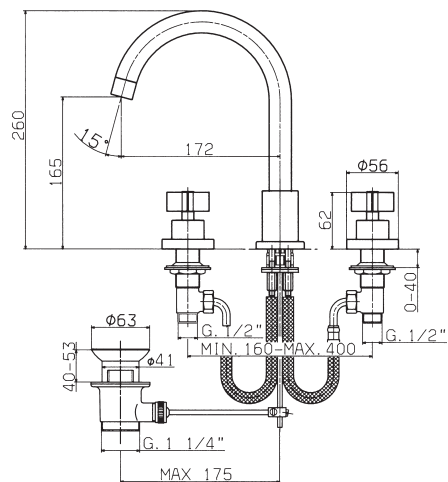

l/min	bar
6	0,5
10	1
13	1,5
16	2
19	3
25	5

STELLINA 7268-7269

Miscelatore monocomando per lavello

N.	Codice	DESCRIZIONE
1	20005	Maniglia stellina
1A	91697	Placchetta
1B	3951	Vite M5
2	9518	Ghiera coprivotone
3	23V	Coppia movimenti ceramici asta 24mm
4	8B	Sede
4A	18G	O'ring x sede
5	91729	Bocca completa
5A	.0750	Aeratore Fil.22p1
6	91737	Sacchetto viti e guarnizioni x bocca
7	90415	Tubo alimentazione rame
7	90416	Tubo alimentazione flessibile
8	90647	Accessori di fissaggio

l/min	bar
6	0,5
10	1
13	1,5
16	2
19	3
25	5

STELLINA 4267

Batteria tradizionale per lavabo

N.	Codice	DESCRIZIONE
1	20000	Coppia maniglie e cappucci laterali
2	20005	Maniglia stellina
2A	91697	Placchetta
2B	3951	Vite M5
3	9518	Ghiera coprivitone
4	9532	Cappuccio laterale
5	23V	Coppia movimenti ceramici asta 24mm
6	12G	Sede
6A	18G	Guarnizione O'ring
7	91729	Bocca completa
7A	0750	Aeratore Fil.22p1
8	10011	Scarico da 5/4"
8A	15	Tappo scarico
9	90441	Flessibile G.1/2" x 10p1
10	90647	Fissaggio bocca
11	14557	Accessori fissaggio piantane
12	91737	Sacchetto viti e guarnizioni x bocca

l/min bar	
8	0,5
12	1
16	1,5
18	2
23	3
31	5

N.	Codice	DESCRIZIONE
1	20000	Coppia maniglie e cappucci laterali
2	20005	Maniglia stellina
2A	91697	Placchetta
2B	3951	Vite M5
3	9528	Cannotto x rubinetti da incasso
4	91964	Rosone
5	23V	Coppia movimenti ceramici asta 24mm
6	9C	Sede
6A	18G	Guarnizione o'ring
7	20005	Maniglia stellina
7A	91697	Placchetta
7B	3951	Vite M5
8	9528	Cannotto x deviatore
9	91964	Rosone
10	15U	Movimento deviatore
10A	2086	Guarnizione a disco