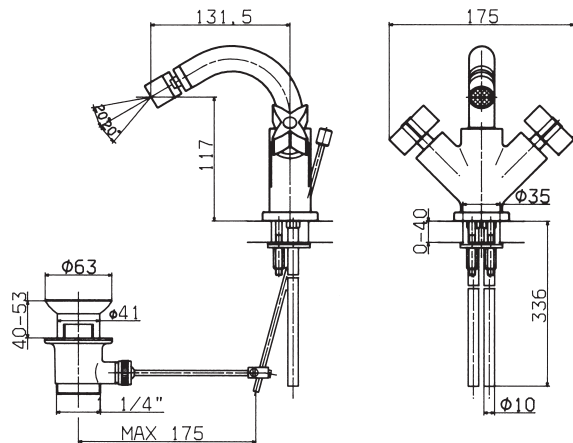

l/min	bar
6	0,5
11	1
15	1,5
18	2
23	3
30	5

STELLINA 4269

Batteria tradizionale per lavabo a muro

N.	Codice	DESCRIZIONE
1	20000	Coppia maniglie e cappucci laterali
2	20005	Maniglia stellina
2A	91697	Placchetta
2B	3951	Vite M5
3	9528	Cannotto x rubinetti da incasso
4	91694	Rosone
5	23V	Coppia movimenti ceramici asta 24mm
6	9C	Sede
6A	18G	Guarnizione o'ring
7	0750	Aeratore Fil.22p1
8	91694	Rosone

l/min	bar
8	0,5
12	1
16	1,5
18	2
23	3
31	5

STELLINA 5265-5266

Miscelatore tradizionale monoforo per bidet

N.	Codice	DESCRIZIONE
1	20005	Maniglia stellina
1A	91697	Placchetta
1B	3951	Vite M5
2	9518	Ghiera coprivite
3	23V	Coppia movimenti ceramici asta 24mm
4	8B	Sede
4A	18G	O'ring x sede
5	91708	Bocca completa di snodo e aeratore
6	0452	Snodo completo
6A	0750	Aeratore Fil.22p1
7	91737	Sacchetto viti e guarnizioni x bocca
8	91709	Asta scarico
9	90647	Accessori di fissaggio
10	10011	Scarico da 5/4"
10A	1S	Tappo scarico
11	90415	Tubo alimentazione rame
11	90440	Tubo alimentazione flessibile

l/min	bar
6	0,5
10	1
13	1,5
16	2
19	3
25	5

STELLINA 5267

Batteria tradizionale per bidet

N.	Codice	DESCRIZIONE
1	20000	Coppia maniglie e cappucci laterali
2	20005	Maniglia stellina
2A	91697	Placchetta
2B	3951	Vite M5
3	9518	Ghiera coprivitone
4	9532	Cappuccio laterale
5	23V	Coppia movimenti ceramici asta 24mm
6	12G	Sede
6A	18G	Guarnizione O'ring
7	91708	Bocca completa di snodo e aeratore
8	0452	Snodo completo
8A	0750	Aeratore Fil.22p1
9	10011	Scarico da 5/4"
9A	1S	Tappo scarico
10	90441	Flessibile G.1/2" x 10p1
11	90647	Fissaggio bocca
12	14557	Accessori fissaggio piantane
13	91737	Sacchetto viti e guarnizioni x bocca