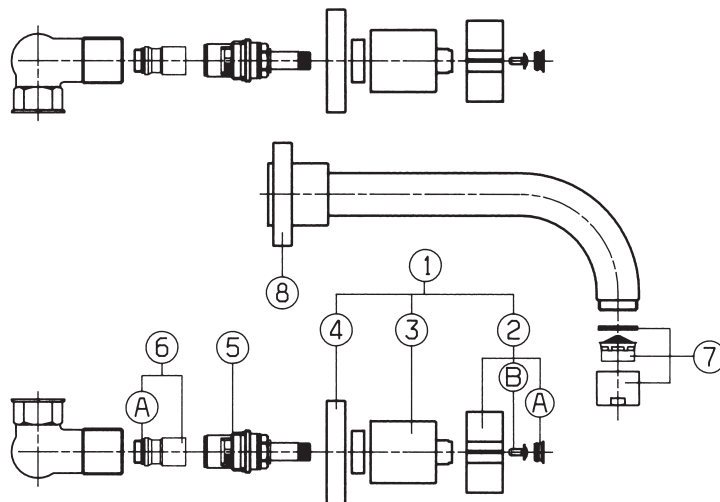

STELLINA 4269

Batteria tradizionale per lavabo a muro

N.	Codice	DESCRIZIONE
1	20000	Coppia maniglie e cappucci laterali
2	20005	Maniglia stellina
2A	91697	Placchetta
2B	3951	Vite M5
3	9528	Cannotto x rubinetti da incasso
4	91694	Rosone
5	23V	Coppia movimenti ceramici asta 24mm
6	9C	Sede
6A	18G	Guarnizione o'ring
7	0750	Aeratore Fil.22p1
8	91694	Rosone

l/min	bar
8	0,5
12	1
16	1,5
18	2
23	3
31	5