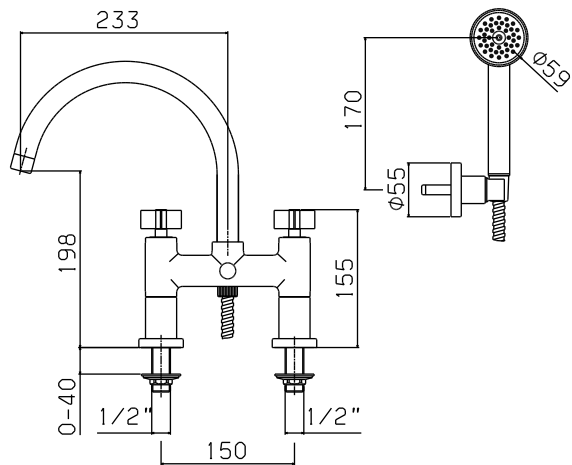

l/min	bar
6	0,5
10	1
13	1,5
16	2
19	3
25	5

STELLINA 5267

Batteria tradizionale per bidet

N.	Codice	DESCRIZIONE
1	20000	Coppia maniglie e cappucci laterali
2	20005	Maniglia stellina
2A	91697	Placchetta
2B	3951	Vite M5
3	9518	Ghiera coprivitone
4	9532	Cappuccio laterale
5	23V	Coppia movimenti ceramici asta 24mm
6	12G	Sede
6A	18G	Guarnizione O'ring
7	91708	Bocca completa di snodo e aeratore
8	0452	Snodo completo
8A	0750	Aeratore Fil.22p1
9	10011	Scarico da 5/4"
9A	1S	Tappo scarico
10	90441	Flessibile G.1/2" x 10p1
11	90647	Fissaggio bocca
12	14557	Accessori fissaggio piantane
13	91737	Sacchetto viti e guarnizioni x bocca

l/min	bar
6	0,5
11	1
15	1,5
18	2
23	3
30	5

STELLINA 1 2 6 7 / F 3 1 6 - 1 2 6 6

Miscelatore tradizionale bordo vasca

N.	Codice	DESCRIZIONE
1	20005	Maniglia stellina
1A	91697	Placchetta
1B	3951	Vite M5
2	9518	Ghiera coprivitone
3	23V	Coppia movimenti ceramici asta 24mm
4	20D	Deviatore completo
4A	9535	Pomolo deviatore
5	0750	Aeratore Fil.22x1
6	0316	Doccia
7	F330	Flessibile
8	14059	Organi fissaggio colonnette

STELLINA 1 2 6 2 / FG 1 6 - 1 2 6 2

Miscelatore tradizionale bordo vasca verticale

N.	Codice	DESCRIZIONE
1	20005	Maniglia stellina
1A	91697	Placchetta
1B	3951	Vite M5
2	9518	Ghiera coprivite
3	23V	Coppia movimenti ceramici asta 24mm
4	92769	Bocca completa
4A	0750	Aeratore Fil.22x1
5	9002	Grano
6	20D	Deviatore completo
6A	9535	Pomolo deviatore
7	14059	Organi fissaggio colonnette
8	0316	Doccia
9	F330	Flessibile
10	374G	Supporto doccia

l/min bar	
8	0,5
12	1
16	1,5
18	2
23	3
31	5

N.	Codice	DESCRIZIONE
1	20000	Coppia maniglie e cappucci laterali
2	20005	Maniglia stellina
2A	91697	Placchetta
2B	3951	Vite M5
3	9528	Cannotto x rubinetti da incasso
4	91964	Rosone
5	23V	Coppia movimenti ceramici asta 24mm
6	9C	Sede
6A	18G	Guarnizione o'ring
7	20005	Maniglia stellina
7A	91697	Placchetta
7B	3951	Vite M5
8	9528	Cannotto x deviatore
9	91964	Rosone
10	15U	Movimento deviatore
10A	2086	Guarnizione a disco