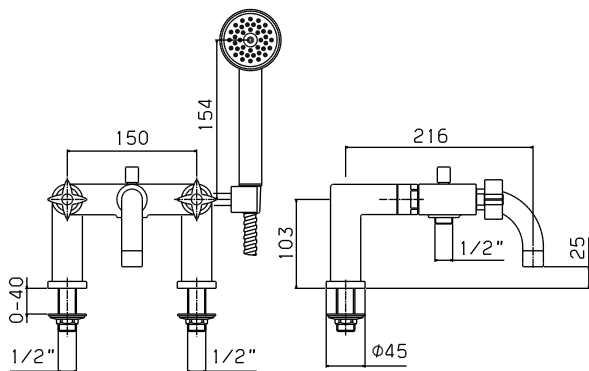

l/min	bar
8	0,5
12	1
16	1,5
18	2
23	3
31	5

STELLINA 5265-5266

Miscelatore tradizionale monoforo per bidet

N.	Codice	DESCRIZIONE
1	20005	Maniglia stellina
1A	91697	Placchetta
1B	3951	Vite M5
2	9518	Ghiera coprivite
3	23V	Coppia movimenti ceramici asta 24mm
4	8B	Sede
4A	18G	O'ring x sede
5	91708	Bocca completa di snodo e aeratore
6	0452	Snodo completo
6A	0750	Aeratore Fil.22p1
7	91737	Sacchetto viti e guarnizioni x bocca
8	91709	Asta scarico
9	90647	Accessori di fissaggio
10	10011	Scarico da 5/4"
10A	1S	Tappo scarico
11	90415	Tubo alimentazione rame
11	90440	Tubo alimentazione flessibile

l/min	bar
6	0,5
10	1
13	1,5
16	2
19	3
25	5

STELLINA 5267

Batteria tradizionale per bidet

N.	Codice	DESCRIZIONE
1	20000	Coppia maniglie e cappucci laterali
2	20005	Maniglia stellina
2A	91697	Placchetta
2B	3951	Vite M5
3	9518	Ghiera coprivitone
4	9532	Cappuccio laterale
5	23V	Coppia movimenti ceramici asta 24mm
6	12G	Sede
6A	18G	Guarnizione O'ring
7	91708	Bocca completa di snodo e aeratore
8	0452	Snodo completo
8A	0750	Aeratore Fil.22p1
9	10011	Scarico da 5/4"
9A	1S	Tappo scarico
10	90441	Flessibile G.1/2" x 10p1
11	90647	Fissaggio bocca
12	14557	Accessori fissaggio piantane
13	91737	Sacchetto viti e guarnizioni x bocca

l/min	bar
6	0,5
11	1
15	1,5
18	2
23	3
30	5

STELLINA 1 2 6 7 / F 3 1 6 - 1 2 6 6

Miscelatore tradizionale bordo vasca

N.	Codice	DESCRIZIONE
1	20005	Maniglia stellina
1A	91697	Placchetta
1B	3951	Vite M5
2	9518	Ghiera coprivitone
3	23V	Coppia movimenti ceramici asta 24mm
4	20D	Deviatore completo
4A	9535	Pomolo deviatore
5	0750	Aeratore Fil.22x1
6	0316	Doccia
7	F330	Flessibile
8	14059	Organi fissaggio colonnette