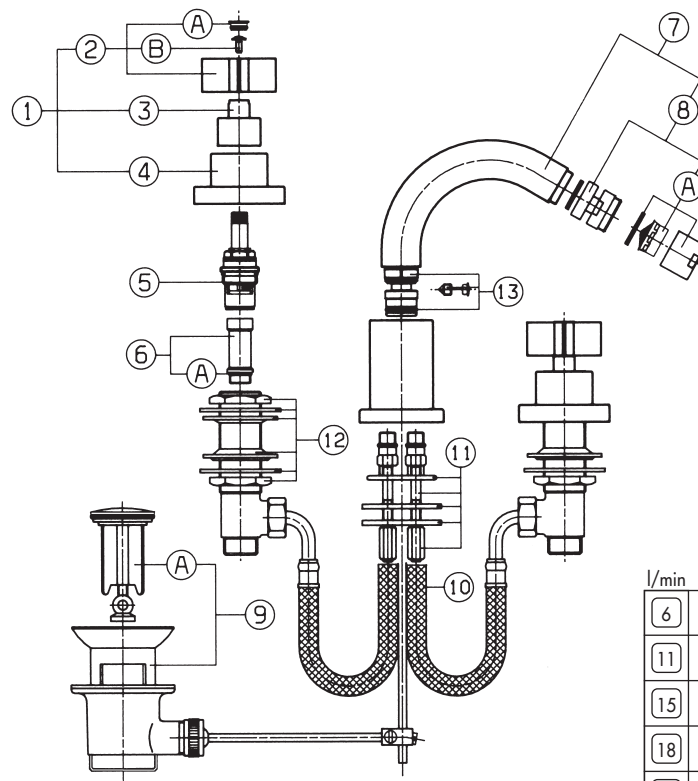

l/min	bar
8	0,5
12	1
16	1,5
18	2
23	3
31	5

STELLINA 5265-5266

Miscelatore tradizionale monoforo per bidet

N.	Codice	DESCRIZIONE
1	20005	Maniglia stellina
1A	91697	Placchetta
1B	3951	Vite M5
2	9518	Ghiera coprivite
3	23V	Coppia movimenti ceramici asta 24mm
4	8B	Sede
4A	18G	O'ring x sede
5	91708	Bocca completa di snodo e aeratore
6	0452	Snodo completo
6A	0750	Aeratore Fil.22p1
7	91737	Sacchetto viti e guarnizioni x bocca
8	91709	Asta scarico
9	90647	Accessori di fissaggio
10	10011	Scarico da 5/4"
10A	1S	Tappo scarico
11	90415	Tubo alimentazione rame
11	90440	Tubo alimentazione flessibile

l/min	bar
6	0,5
10	1
13	1,5
16	2
19	3
25	5

STELLINA 5267

Batteria tradizionale per bidet

N.	Codice	DESCRIZIONE
1	20000	Coppia maniglie e cappucci laterali
2	20005	Maniglia stellina
2A	91697	Placchetta
2B	3951	Vite M5
3	9518	Ghiera coprivitone
4	9532	Cappuccio laterale
5	23V	Coppia movimenti ceramici asta 24mm
6	12G	Sede
6A	18G	Guarnizione O'ring
7	91708	Bocca completa di snodo e aeratore
8	0452	Snodo completo
8A	0750	Aeratore Fil.22p1
9	10011	Scarico da 5/4"
9A	1S	Tappo scarico
10	90441	Flessibile G.1/2" x 10p1
11	90647	Fissaggio bocca
12	14557	Accessori fissaggio piantane
13	91737	Sacchetto viti e guarnizioni x bocca

l/min bar	
8	0,5
12	1
16	1,5
18	2
23	3
31	5

N.	Codice	DESCRIZIONE
1	20000	Coppia maniglie e cappucci laterali
2	20005	Maniglia stellina
2A	91697	Placchetta
2B	3951	Vite M5
3	9528	Cannotto x rubinetti da incasso
4	91964	Rosone
5	23V	Coppia movimenti ceramici asta 24mm
6	9C	Sede
6A	18G	Guarnizione o'ring
7	20005	Maniglia stellina
7A	91697	Placchetta
7B	3951	Vite M5
8	9528	Cannotto x deviatore
9	91964	Rosone
10	15U	Movimento deviatore
10A	2086	Guarnizione a disco