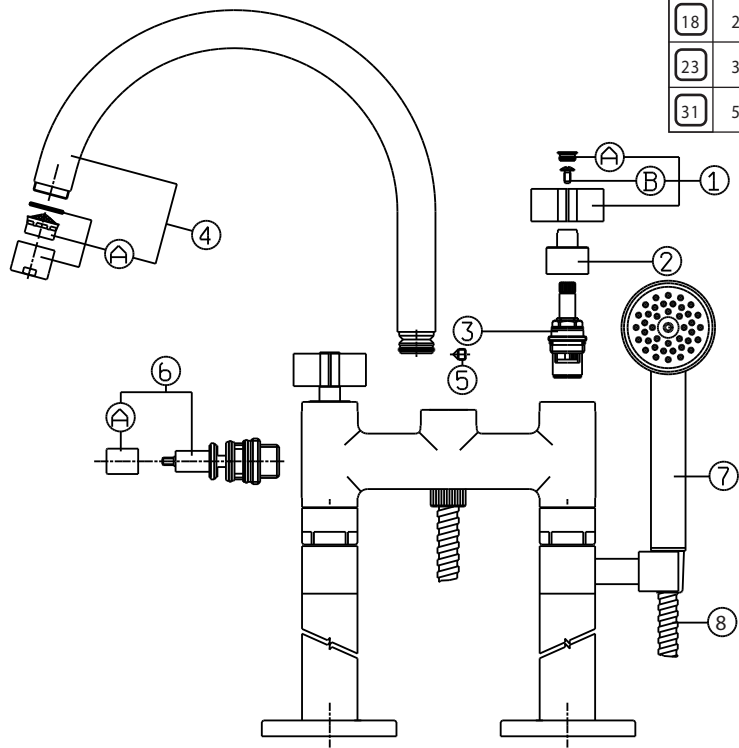

STELLINA 1264/F316

Miscelatore tradizionale esterno vasca con colonne

l/ min bar	
8	0,5
12	1
16	1,5
18	2
23	3
31	5

N.	Codice	DESCRIZIONE
1	20005	Maniglia stellina
1A	91697	Placchetta
1B	3951	Vite M5
2	9518	Ghiera coprivitone
3	23V	Coppia movimenti ceramici asta 24mm
4	92769	Bocca completa
4A	0750	Aeratore Fil.22x1
5	9002	Grano
6	20D	Deviatore completo
6A	9535	Pomolo deviatore
7	0316	Doccia
8	F330	Flessibile