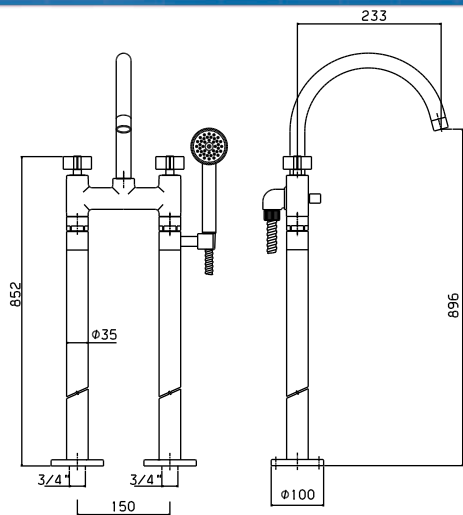

STELLINA 1264/F316

Miscelatore tradizionale esterno vasca con colonne

l/ min bar	
8	0,5
12	1
16	1,5
18	2
23	3
31	5

N.	Codice	DESCRIZIONE
1	20005	Maniglia stellina
1A	91697	Placchetta
1B	3951	Vite M5
2	9518	Ghiera coprivitone
3	23V	Coppia movimenti ceramici asta 24mm
4	92769	Bocca completa
4A	0750	Aeratore Fil.22x1
5	9002	Grano
6	20D	Deviatore completo
6A	9535	Pomolo deviatore
7	0316	Doccia
8	F330	Flessibile