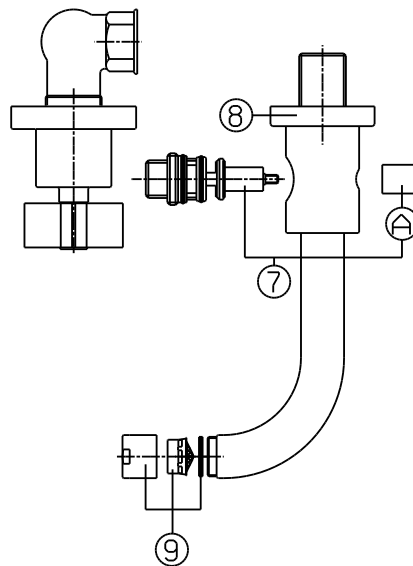

STELLINA 1565

Batteria tradizionale per bordo vasca

l/min	9	14	18	21	25	33
bar	0,5	1	1,5	2	3	5

N.	Codice	DESCRIZIONE
1	20000	Coppia maniglie e cappucci laterali
2	20005	Maniglia stellina
2A	91697	Placchetta
2B	3951	Vite M5
3	9518	Ghiera coprivite
4	9532	Cappuccio laterale
5	23V	Coppia movimenti ceramici asta 24mm
6	12G	Sede
6A	18G	Guarnizione O'ring
7	28T	Movimento deviatore
8	14557	Accessori fissaggio piantane
9	12247	Accessori fissaggio deviatore
10	0316	Doccia monogetto
11	7147	Basamento x doccia
12	90100	Fissaggio basamento
13	H329	Flessibile G.1/2" x 15p1

N.	Codice	DESCRIZIONE
14	91738	Fissaggio bocca
15	90138	Flessibile G.3/4" x G.3/4"
16	14548	Flessibile G.1/2" x G.1/2"
17	12244	Nipplo G.1/2" x F.15p1 x attacco flessibile
18	91724	Bocca completa
18A	0750	Aeratore Fil.22p1
19	91737	Sacchetto viti e guarnizioni x bocca

l/min bar	
8	0,5
12	1
16	1,5
18	2
23	3
31	5

N.	Codice	DESCRIZIONE
1	20000	Coppia maniglie e cappucci laterali
2	20005	Maniglia stellina
2A	91697	Placchetta
2B	3951	Vite M5
3	9528	Cannotto x rubinetti da incasso
4	91964	Rosone
5	23V	Coppia movimenti ceramici asta 24mm
6	9C	Sede
6A	18G	Guarnizione o'ring
7	20005	Maniglia stellina
7A	91697	Placchetta
7B	3951	Vite M5
8	9528	Cannotto x deviatore
9	91964	Rosone
10	15U	Movimento deviatore
10A	2086	Guarnizione a disco

N.	Codice	DESCRIZIONE
1	20000	Coppia maniglie e cappucci laterali
2	20005	Maniglia stellina
2A	91697	Placchetta
2B	3951	Vite M5
3	9528	Cannotto x rubinetti da incasso
4	91964	Rosone
5	23V	Coppia movimenti ceramici asta 24mm
6	9C	Sede
6A	18G	Guarnizione o'ring
7	20D	Deviatore completo
7A	9535	Pomolo deviatore
8	9692	Rosone bocca
9	0750	Aeratore Fil.22p1