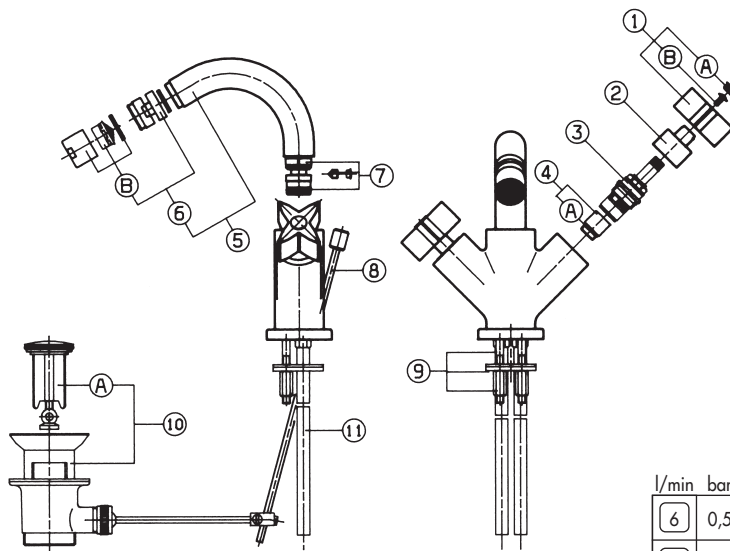

l/min	bar
6	0,5
11	1
15	1,5
18	2
23	3
30	5

STELLINA 4269

Batteria tradizionale per lavabo a muro

N.	Codice	DESCRIZIONE
1	20000	Coppia maniglie e cappucci laterali
2	20005	Maniglia stellina
2A	91697	Placchetta
2B	3951	Vite M5
3	9528	Cannotto x rubinetti da incasso
4	91694	Rosone
5	23V	Coppia movimenti ceramici asta 24mm
6	9C	Sede
6A	18G	Guarnizione o'ring
7	0750	Aeratore Fil.22p1
8	91694	Rosone

l/min	bar
8	0,5
12	1
16	1,5
18	2
23	3
31	5

STELLINA 5265-5266

Miscelatore tradizionale monoforo per bidet

N.	Codice	DESCRIZIONE
1	20005	Maniglia stellina
1A	91697	Placchetta
1B	3951	Vite M5
2	9518	Ghiera coprivite
3	23V	Coppia movimenti ceramici asta 24mm
4	8B	Sede
4A	18G	O'ring x sede
5	91708	Bocca completa di snodo e aeratore
6	0452	Snodo completo
6A	0750	Aeratore Fil.22p1
7	91737	Sacchetto viti e guarnizioni x bocca
8	91709	Asta scarico
9	90647	Accessori di fissaggio
10	10011	Scarico da 5/4"
10A	1S	Tappo scarico
11	90415	Tubo alimentazione rame
11	90440	Tubo alimentazione flessibile

l/min bar	
8	0,5
12	1
16	1,5
18	2
23	3
31	5

N.	Codice	DESCRIZIONE
1	20000	Coppia maniglie e cappucci laterali
2	20005	Maniglia stellina
2A	91697	Placchetta
2B	3951	Vite M5
3	9528	Cannotto x rubinetti da incasso
4	91964	Rosone
5	23V	Coppia movimenti ceramici asta 24mm
6	9C	Sede
6A	18G	Guarnizione o'ring
7	20005	Maniglia stellina
7A	91697	Placchetta
7B	3951	Vite M5
8	9528	Cannotto x deviatore
9	91964	Rosone
10	15U	Movimento deviatore
10A	2086	Guarnizione a disco

N.	Codice	DESCRIZIONE
1	20000	Coppia maniglie e cappucci laterali
2	20005	Maniglia stellina
2A	91697	Placchetta
2B	3951	Vite M5
3	9528	Cannotto x rubinetti da incasso
4	91964	Rosone
5	23V	Coppia movimenti ceramici asta 24mm
6	9C	Sede
6A	18G	Guarnizione o'ring
7	20D	Deviatore completo
7A	9535	Pomolo deviatore
8	9692	Rosone bocca
9	0750	Aeratore Fil.22p1