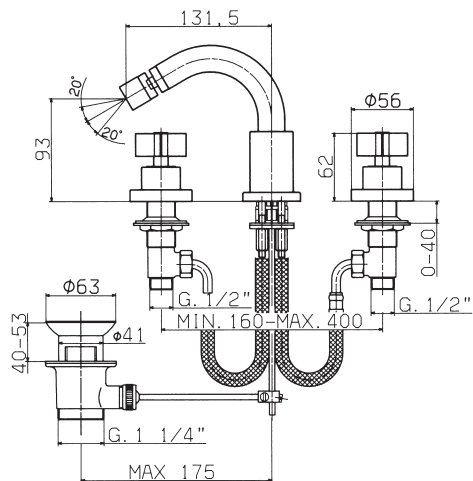

l/min	bar
8	0,5
12	1
16	1,5
18	2
23	3
31	5

STELLINA 5265-5266

Miscelatore tradizionale monoforo per bidet

N.	Codice	DESCRIZIONE
1	20005	Maniglia stellina
1A	91697	Placchetta
1B	3951	Vite M5
2	9518	Ghiera coprivite
3	23V	Coppia movimenti ceramici asta 24mm
4	8B	Sede
4A	18G	O'ring x sede
5	91708	Bocca completa di snodo e aeratore
6	0452	Snodo completo
6A	0750	Aeratore Fil.22p1
7	91737	Sacchetto viti e guarnizioni x bocca
8	91709	Asta scarico
9	90647	Accessori di fissaggio
10	10011	Scarico da 5/4"
10A	1S	Tappo scarico
11	90415	Tubo alimentazione rame
11	90440	Tubo alimentazione flessibile

l/min	bar
6	0,5
10	1
13	1,5
16	2
19	3
25	5

STELLINA 5267

Batteria tradizionale per bidet

N.	Codice	DESCRIZIONE
1	20000	Coppia maniglie e cappucci laterali
2	20005	Maniglia stellina
2A	91697	Placchetta
2B	3951	Vite M5
3	9518	Ghiera coprivitone
4	9532	Cappuccio laterale
5	23V	Coppia movimenti ceramici asta 24mm
6	12G	Sede
6A	18G	Guarnizione O'ring
7	91708	Bocca completa di snodo e aeratore
8	0452	Snodo completo
8A	0750	Aeratore Fil.22p1
9	10011	Scarico da 5/4"
9A	1S	Tappo scarico
10	90441	Flessibile G.1/2" x 10p1
11	90647	Fissaggio bocca
12	14557	Accessori fissaggio piantane
13	91737	Sacchetto viti e guarnizioni x bocca

l/min bar	
8	0,5
12	1
16	1,5
18	2
23	3
31	5

N.	Codice	DESCRIZIONE
1	20000	Coppia maniglie e cappucci laterali
2	20005	Maniglia stellina
2A	91697	Placchetta
2B	3951	Vite M5
3	9528	Cannotto x rubinetti da incasso
4	91964	Rosone
5	23V	Coppia movimenti ceramici asta 24mm
6	9C	Sede
6A	18G	Guarnizione o'ring
7	20005	Maniglia stellina
7A	91697	Placchetta
7B	3951	Vite M5
8	9528	Cannotto x deviatore
9	91964	Rosone
10	15U	Movimento deviatore
10A	2086	Guarnizione a disco