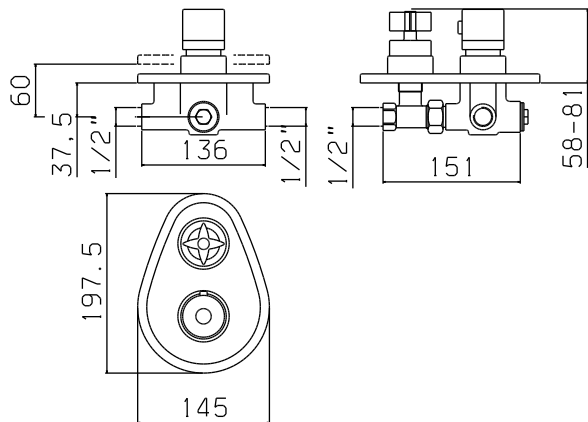

STELLINA 3058-3068

Miscelatore termostatico incasso per doccia