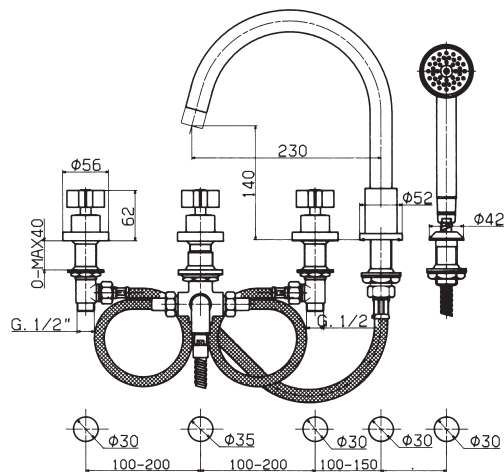

STELLINA 1 2 6 2 / FG 1 6 - 1 2 6 2

Miscelatore tradizionale bordo vasca verticale

N.	Codice	DESCRIZIONE
1	20005	Maniglia stellina
1A	91697	Placchetta
1B	3951	Vite M5
2	9518	Ghiera coprivite
3	23V	Coppia movimenti ceramici asta 24mm
4	92769	Bocca completa
4A	0750	Aeratore Fil.22x1
5	9002	Grano
6	20D	Deviatore completo
6A	9535	Pomolo deviatore
7	14059	Organi fissaggio colonnette
8	0316	Doccia
9	F330	Flessibile
10	374G	Supporto doccia

l/min	bar
8	0,5
12	1
16	1,5
18	2
23	3
31	5

STELLINA 1264/F316

Miscelatore tradizionale esterno vasca con colonne

l/ min bar	
8	0,5
12	1
16	1,5
18	2
23	3
31	5

N.	Codice	DESCRIZIONE
1	20005	Maniglia stellina
1A	91697	Placchetta
1B	3951	Vite M5
2	9518	Ghiera coprivitone
3	23V	Coppia movimenti ceramici asta 24mm
4	92769	Bocca completa
4A	0750	Aeratore Fil.22x1
5	9002	Grano
6	20D	Deviatore completo
6A	9535	Pomolo deviatore
7	0316	Doccia
8	F330	Flessibile

STELLINA 1565

Batteria tradizionale per bordo vasca

l/min	9	14	18	21	25	33
bar	0,5	1	1,5	2	3	5

N.	Codice	DESCRIZIONE
1	20000	Coppia maniglie e cappucci laterali
2	20005	Maniglia stellina
2A	91697	Placchetta
2B	3951	Vite M5
3	9518	Ghiera coprivite
4	9532	Cappuccio laterale
5	23V	Coppia movimenti ceramici asta 24mm
6	12G	Sede
6A	18G	Guarnizione O'ring
7	28T	Movimento deviatore
8	14557	Accessori fissaggio piantane
9	12247	Accessori fissaggio deviatore
10	0316	Doccia monogetto
11	7147	Basamento x doccia
12	90100	Fissaggio basamento
13	H329	Flessibile G.1/2" x 15p1

l/min bar	
8	0,5
12	1
16	1,5
18	2
23	3
31	5

N.	Codice	DESCRIZIONE
1	20000	Coppia maniglie e cappucci laterali
2	20005	Maniglia stellina
2A	91697	Placchetta
2B	3951	Vite M5
3	9528	Cannotto x rubinetti da incasso
4	91964	Rosone
5	23V	Coppia movimenti ceramici asta 24mm
6	9C	Sede
6A	18G	Guarnizione o'ring
7	20005	Maniglia stellina
7A	91697	Placchetta
7B	3951	Vite M5
8	9528	Cannotto x deviatore
9	91964	Rosone
10	15U	Movimento deviatore
10A	2086	Guarnizione a disco