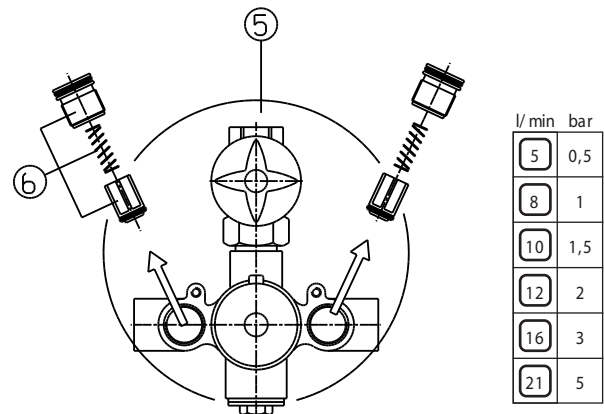

N.	Codice	DESCRIZIONE
14	91738	Fissaggio bocca
15	90138	Flessibile G.3/4" x G.3/4"
16	14548	Flessibile G.1/2" x G.1/2"
17	12244	Nipplo G.1/2" x F.15p1 x attacco flessibile
18	91724	Bocca completa
18A	0750	Aeratore Fil.22p1
19	91737	Sacchetto viti e guarnizioni x bocca

l/min bar	
8	0,5
12	1
16	1,5
18	2
23	3
31	5

N.	Codice	DESCRIZIONE
1	20000	Coppia maniglie e cappucci laterali
2	20005	Maniglia stellina
2A	91697	Placchetta
2B	3951	Vite M5
3	9528	Cannotto x rubinetti da incasso
4	91964	Rosone
5	23V	Coppia movimenti ceramici asta 24mm
6	9C	Sede
6A	18G	Guarnizione o'ring
7	20005	Maniglia stellina
7A	91697	Placchetta
7B	3951	Vite M5
8	9528	Cannotto x deviatore
9	91964	Rosone
10	15U	Movimento deviatore
10A	2086	Guarnizione a disco

N.	Codice	DESCRIZIONE
1	20000	Coppia maniglie e cappucci laterali
2	20005	Maniglia stellina
2A	91697	Placchetta
2B	3951	Vite M5
3	9528	Cannotto x rubinetti da incasso
4	91964	Rosone
5	23V	Coppia movimenti ceramici asta 24mm
6	9C	Sede
6A	18G	Guarnizione o'ring
7	20D	Deviatore completo
7A	9535	Pomolo deviatore
8	9692	Rosone bocca
9	0750	Aeratore Fil.22p1

l/min	bar
8	0,5
12	1
16	1,5
18	2
23	3
31	5

STELLINA 3058-3068

Miscelatore termostatico incasso per doccia

N.	Codice	DESCRIZIONE
1	20005	Maniglia stellina
1A	91697	Placchetta
1B	3951	Vite M5
2	3V	Movimento tradizionale
2	23V	Movimento ceramico
3	25T	Sede
4	21K	Cartuccia Ecoterm (in produzione dal 07/ 2004)
4	21P	Cartuccia Ecoterm (in produzione fino al 06/ 2004)
4A	91872	Maniglia temperatura
5	13949	Rosone
6	13987	Valvola unidirezionale