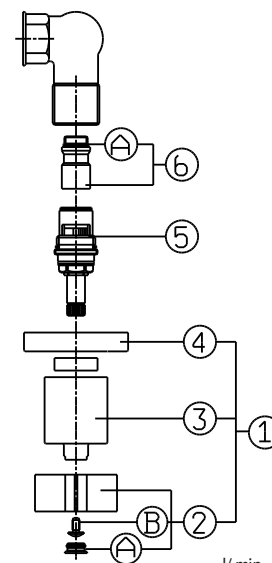

STELLINA 1565

Batteria tradizionale per bordo vasca

l/min	9	14	18	21	25	33
bar	0,5	1	1,5	2	3	5

N.	Codice	DESCRIZIONE
1	20000	Coppia maniglie e cappucci laterali
2	20005	Maniglia stellina
2A	91697	Placchetta
2B	3951	Vite M5
3	9518	Ghiera coprivite
4	9532	Cappuccio laterale
5	23V	Coppia movimenti ceramici asta 24mm
6	12G	Sede
6A	18G	Guarnizione O'ring
7	28T	Movimento deviatore
8	14557	Accessori fissaggio piantane
9	12247	Accessori fissaggio deviatore
10	0316	Doccia monogetto
11	7147	Basamento x doccia
12	90100	Fissaggio basamento
13	H329	Flessibile G.1/2" x 15p1

N.	Codice	DESCRIZIONE
14	91738	Fissaggio bocca
15	90138	Flessibile G.3/4" x G.3/4"
16	14548	Flessibile G.1/2" x G.1/2"
17	12244	Nipplo G.1/2" x F.15p1 x attacco flessibile
18	91724	Bocca completa
18A	0750	Aeratore Fil.22p1
19	91737	Sacchetto viti e guarnizioni x bocca

l/min bar	
8	0,5
12	1
16	1,5
18	2
23	3
31	5

N.	Codice	DESCRIZIONE
1	20000	Coppia maniglie e cappucci laterali
2	20005	Maniglia stellina
2A	91697	Placchetta
2B	3951	Vite M5
3	9528	Cannotto x rubinetti da incasso
4	91964	Rosone
5	23V	Coppia movimenti ceramici asta 24mm
6	9C	Sede
6A	18G	Guarnizione o'ring
7	20005	Maniglia stellina
7A	91697	Placchetta
7B	3951	Vite M5
8	9528	Cannotto x deviatore
9	91964	Rosone
10	15U	Movimento deviatore
10A	2086	Guarnizione a disco

N.	Codice	DESCRIZIONE
1	20000	Coppia maniglie e cappucci laterali
2	20005	Maniglia stellina
2A	91697	Placchetta
2B	3951	Vite M5
3	9528	Cannotto x rubinetti da incasso
4	91964	Rosone
5	23V	Coppia movimenti ceramici asta 24mm
6	9C	Sede
6A	18G	Guarnizione o'ring
7	20D	Deviatore completo
7A	9535	Pomolo deviatore
8	9692	Rosone bocca
9	0750	Aeratore Fil.22p1