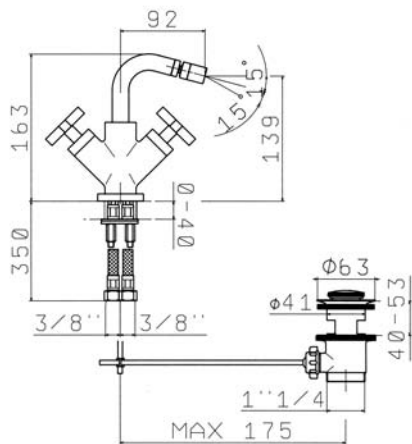

XSMALL 4285-4286

Miscelatore tradizionale monoforo per lavabo

N.	Codice	DESCRIZIONE
1	60275	Maniglia completa
2	19W	Coppia movimenti ceramici
3	60248	Bocca completa
4	0478	Aeratore Fil.16x1
5	90647	Accessori di fissaggio
6	90415	Tubo alimentazione rame
6	90416	Tubo alimentazione flessibile
7	10011	Scarico da 5/4"
7A	1S	Tappo scarico
8	91709	Asta scarico

l/min	bar
6	0,5
10	1
13	1,5
16	2
19	3
25	5

XSMALL 5 2 8 5 - 5 2 8 6

Miscelatore tradizionale monoforo per bidet

l/min	bar
6	0,5
10	1
13	1,5
16	2
19	3
25	5

N.	Codice	DESCRIZIONE
1	60274	Maniglia completa
2	19W	Coppia movimenti ceramici
3	60247	Bocca con snodo e aeratore
4	0551	Snodo bidet completo
4A	0748	Aeratore Fil. 16x1
5	90647	Accessori di fissaggio
6	90415	Tubo alimentazione rame
6	90416	Tubo alimentazione flessibile
7	10011	Scarico da 5/4"
7A	15	Tappo scarico
8	91709	Asta scarico