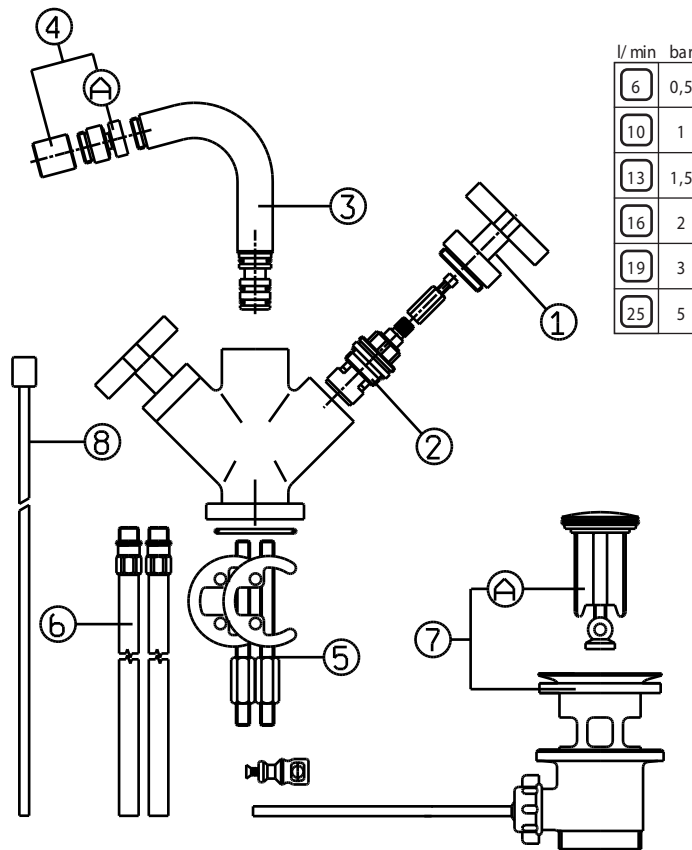

XSMALL 4285-4286

Miscelatore tradizionale monoforo per lavabo

N.	Codice	DESCRIZIONE
1	60275	Maniglia completa
2	19W	Coppia movimenti ceramici
3	60248	Bocca completa
4	0478	Aeratore Fil.16x1
5	90647	Accessori di fissaggio
6	90415	Tubo alimentazione rame
6	90416	Tubo alimentazione flessibile
7	10011	Scarico da 5/4"
7A	1S	Tappo scarico
8	91709	Asta scarico

l/min	bar
6	0,5
10	1
13	1,5
16	2
19	3
25	5

XSMALL 5 2 8 5 - 5 2 8 6

Miscelatore tradizionale monoforo per bidet

l/min	bar
6	0,5
10	1
13	1,5
16	2
19	3
25	5

N.	Codice	DESCRIZIONE
1	60274	Maniglia completa
2	19W	Coppia movimenti ceramici
3	60247	Bocca con snodo e aeratore
4	0551	Snodo bidet completo
4A	0748	Aeratore Fil. 16x1
5	90647	Accessori di fissaggio
6	90415	Tubo alimentazione rame
6	90416	Tubo alimentazione flessibile
7	10011	Scarico da 5/4"
7A	15	Tappo scarico
8	91709	Asta scarico