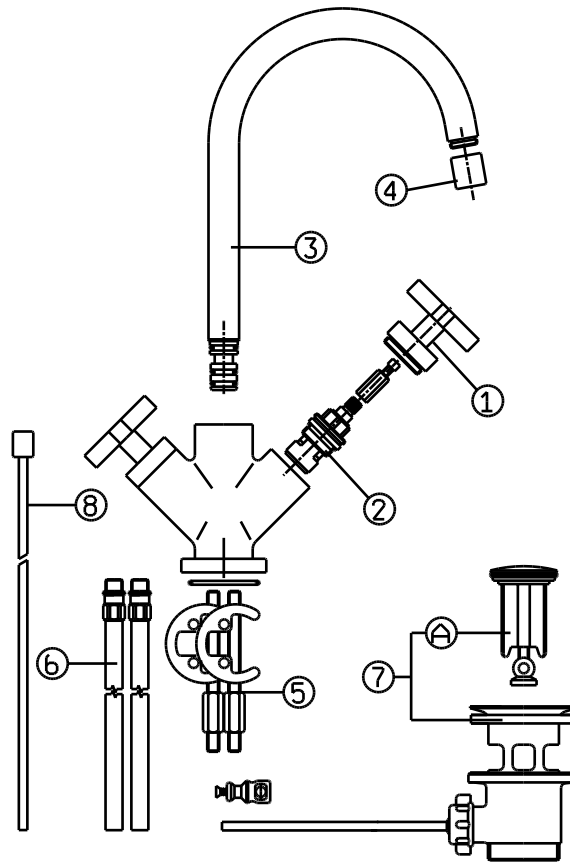

XSMALL 4285-4286

Miscelatore tradizionale monoforo per lavabo

N.	Codice	DESCRIZIONE
1	60275	Maniglia completa
2	19W	Coppia movimenti ceramici
3	60248	Bocca completa
4	0478	Aeratore Fil.16x1
5	90647	Accessori di fissaggio
6	90415	Tubo alimentazione rame
6	90416	Tubo alimentazione flessibile
7	10011	Scarico da 5/4"
7A	1S	Tappo scarico
8	91709	Asta scarico

l/min	bar
6	0,5
10	1
13	1,5
16	2
19	3
25	5

XSMALL 5 2 8 5 - 5 2 8 6

Miscelatore tradizionale monoforo per bidet

l/min	bar
6	0,5
10	1
13	1,5
16	2
19	3
25	5

N.	Codice	DESCRIZIONE
1	60274	Maniglia completa
2	19W	Coppia movimenti ceramici
3	60247	Bocca con snodo e aeratore
4	0551	Snodo bidet completo
4A	0748	Aeratore Fil. 16x1
5	90647	Accessori di fissaggio
6	90415	Tubo alimentazione rame
6	90416	Tubo alimentazione flessibile
7	10011	Scarico da 5/4"
7A	15	Tappo scarico
8	91709	Asta scarico