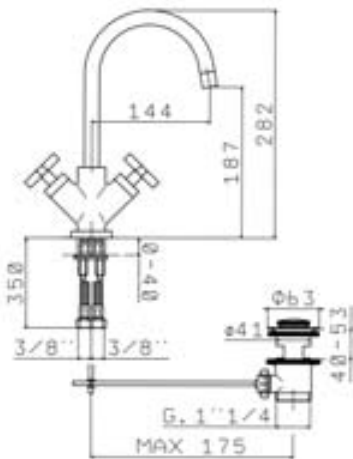

XSMALL 4285-4286

Miscelatore tradizionale monoforo per lavabo

N.	Codice	DESCRIZIONE
1	60275	Maniglia completa
2	19W	Coppia movimenti ceramici
3	60248	Bocca completa
4	0478	Aeratore Fil.16x1
5	90647	Accessori di fissaggio
6	90415	Tubo alimentazione rame
6	90416	Tubo alimentazione flessibile
7	10011	Scarico da 5/4"
7A	1S	Tappo scarico
8	91709	Asta scarico

l/min	bar
6	0,5
10	1
13	1,5
16	2
19	3
25	5

XSMALL 5 2 8 5 - 5 2 8 6

Miscelatore tradizionale monoforo per bidet

l/min	bar
6	0,5
10	1
13	1,5
16	2
19	3
25	5

N.	Codice	DESCRIZIONE
1	60274	Maniglia completa
2	19W	Coppia movimenti ceramici
3	60247	Bocca con snodo e aeratore
4	0551	Snodo bidet completo
4A	0748	Aeratore Fil. 16x1
5	90647	Accessori di fissaggio
6	90415	Tubo alimentazione rame
6	90416	Tubo alimentazione flessibile
7	10011	Scarico da 5/4"
7A	15	Tappo scarico
8	91709	Asta scarico